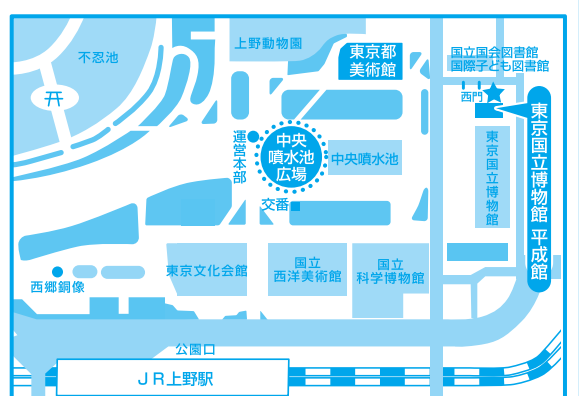

↑至上野動物園

サイン会
テント

おはなし隊
キャラバンカー

本部
テント

A イベント
テント

↓至JR上野駅

B イベント
テント

- ④① ユニバーサルデザイン絵本センター
- ③⑦ 理論社
- ②② 国連生物多様性の10年日本委員会 (UNDB-J)
- ④⑧ JPIC「この本読んで!」
【東日本大震災被災地支援】
- ⑤③ 子どもたちへくあしたの本>プロジェクト
- ⑤④ W I S H M A R K

CB

サイン会のお知らせ

- ②④ 志茂田景樹さん……3日～5日 11:00～17:00 KIBABOOKにて
- ②⑥ 黒川みつひろさん……3日～5日 11:00～17:00 小峰書店にて
- ③⑧ 平田昌広さん、平田景さん……4日～5日 10:00～17:00 徳間書店にて
- ③⑦ ながかわちひろさん、たかおゆうこさん……3日 10:30～12:00 理論社にて
- ③ おくはらゆめさん……3日 11:00～ ゴブリン書房にて
- ①④ 藤田浩子さん、芳賀哲さん……3日 11:45～13:30 一声社にて
- ③⑧ ながかわちひろさん、コヨセジュンジさん……3日 12:00～ 徳間書店にて
- ②⑦ 宮西達也さん……3日 13:00～15:00 ひさかたチャイルドにて
- ⑤⑩ やぎたみこさん……3日 14:00～16:00 くもん出版にて
- ②⑦ 木村研さん……3日 15:00～17:00 ひさかたチャイルドにて
- ③⑤ 山本省三さん……3日 15:00～ フレーベル館にて
- ③⑨ 武田美穂さん……3日 15:30～ ほるぷ出版にて
- ①⑨ やぎたみこさん……3日 16:00～ 偕成社にて
- ②⑦ ひろかわさえこさん……4日 10:30～12:30 ひさかたチャイルドにて
- ②⑦ 真珠まりこさん……4日 13:00～15:00 ひさかたチャイルドにて
- ①⑨ 中垣ゆたかさん……4日 13:00～ 偕成社にて
- ⑤ 長谷川知子さん……4日 13:00～14:00 子どもの未来社にて
- ④⑩ 平田昌広さん、平田景さん……4日 15:00～16:00 国土社にて
- ③ 石井聖岳さん……5日 11:00～ ゴブリン書房にて
- ② 新井洋行さん……5日 13:00～ えほんの社にて
- ④⑩ 平田昌広さん、平田景さん……5日 13:00～14:00 国土社にて

サイン会
テント

サイン会テント

- 杉山亮さん、中川大輔さん……3日 11:00～12:00 (協力:偕成社)
- よしながこうたくさん……3日 11:30～13:00 (協力:P H P 研究所)
- あんびるやすこさん……3日 14:00～ (協力:ポプラ社)
- のぶみさん……4日 13:00～ (協力:えほんの杜)

お問い合わせ

「上野の森 親子フェスタ」運営事務局

■電話: 03-5211-7282 (平日9:00～17:00)