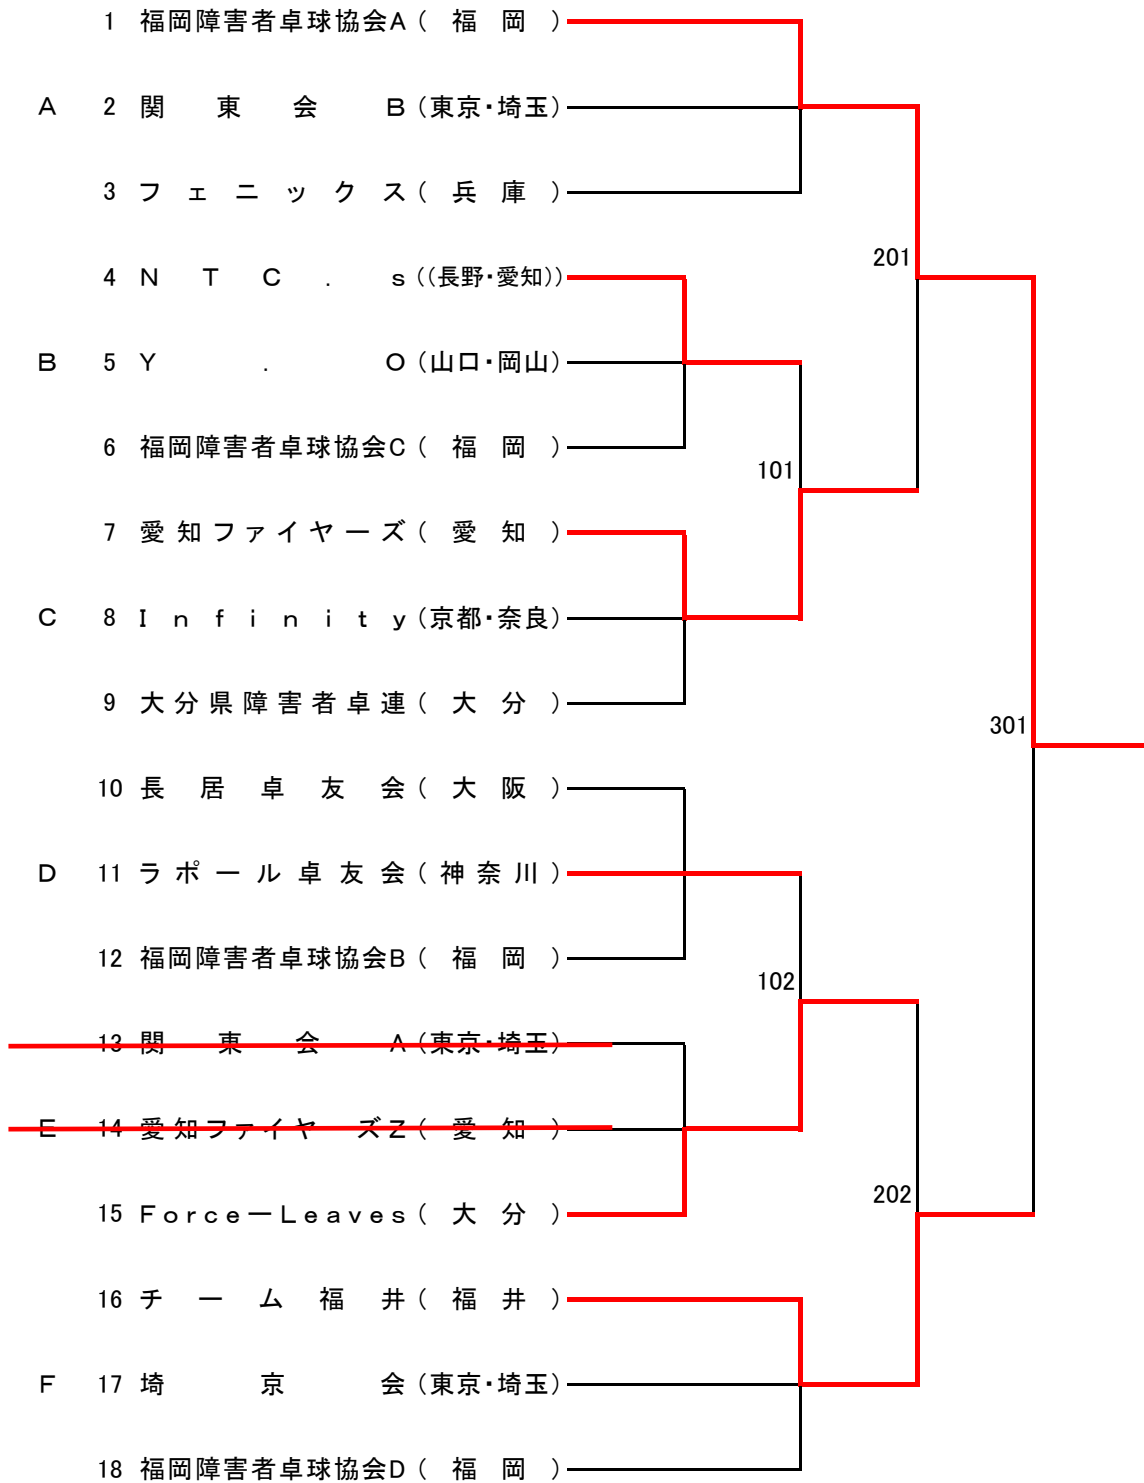

団体戦 立位の部（男子） 決勝トーナメント

準決勝

	福岡障害者卓球協会A		2-0		愛知ファイヤーズ
1 W	立石	3	(5,1,8)	0	渡邊
	垣田				八木
2 S	垣田	3	5,4,-16,4)	1	八木
3 S					

	チーム福井		2-0		Force—Leaves
1 W	永下	3	(-9,-8,9,4,12)	2	鈴木
	斎藤				宿野部
2 S	永下	3	(-7,-5,7,8,6)	2	鈴木
3 S					