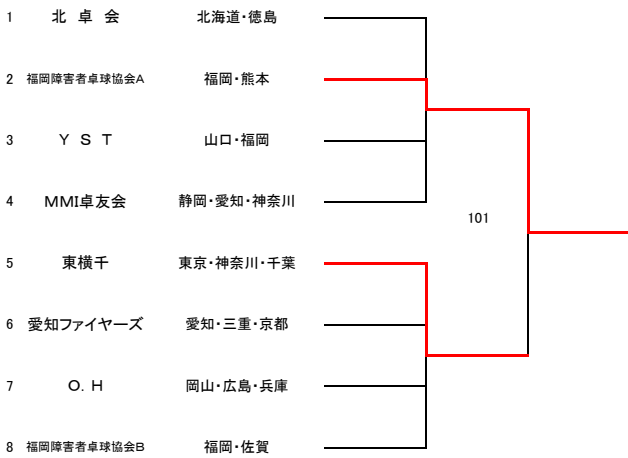

団体戦 立位の部 (女子) 予選リーグ

予選リーグA	北卓会	福岡障害者卓球協会A	YST	MMI卓友会	勝	負	勝点	順位
北卓会 北海道・徳島		1-2	2-0	2-0	2	1	5	2
福岡障害者卓球協会A 福岡・熊本	2-1		2-0	2-0	3	0	6	1
YST 山口・福岡	0-2	0-2		2-1	1	2	4	3
MMI卓友会 静岡・愛知・神奈川	0-2	0-2	1-2		0	3	3	4

予選リーグB	東横千	愛知ファイヤーズ	O. H	福岡障害者卓球協会B	勝	負	勝点	順位
東横千 東京・神奈川・千葉		2-1	2-1	2-1	3	0	6	1
愛知ファイヤーズ 愛知・三重・京都	1-2		0-2	0-2	0	3	3	4
O. H 岡山・広島・兵庫	1-2	2-0		2-0	2	1	5	2
福岡障害者卓球協会B (福岡・佐賀)	1-2	2-0	0-2		1	2	4	3

決勝

	福岡障害者卓球協会A	2-0	東横千	
1 W	工藤	3	(7,6,-8,-9,8)	
	櫛山			2
2 S	工藤	3	(6,-7,11,-10,8)	
				2
3 S				

団体戦 立位の部 (女子) 決勝トーナメント