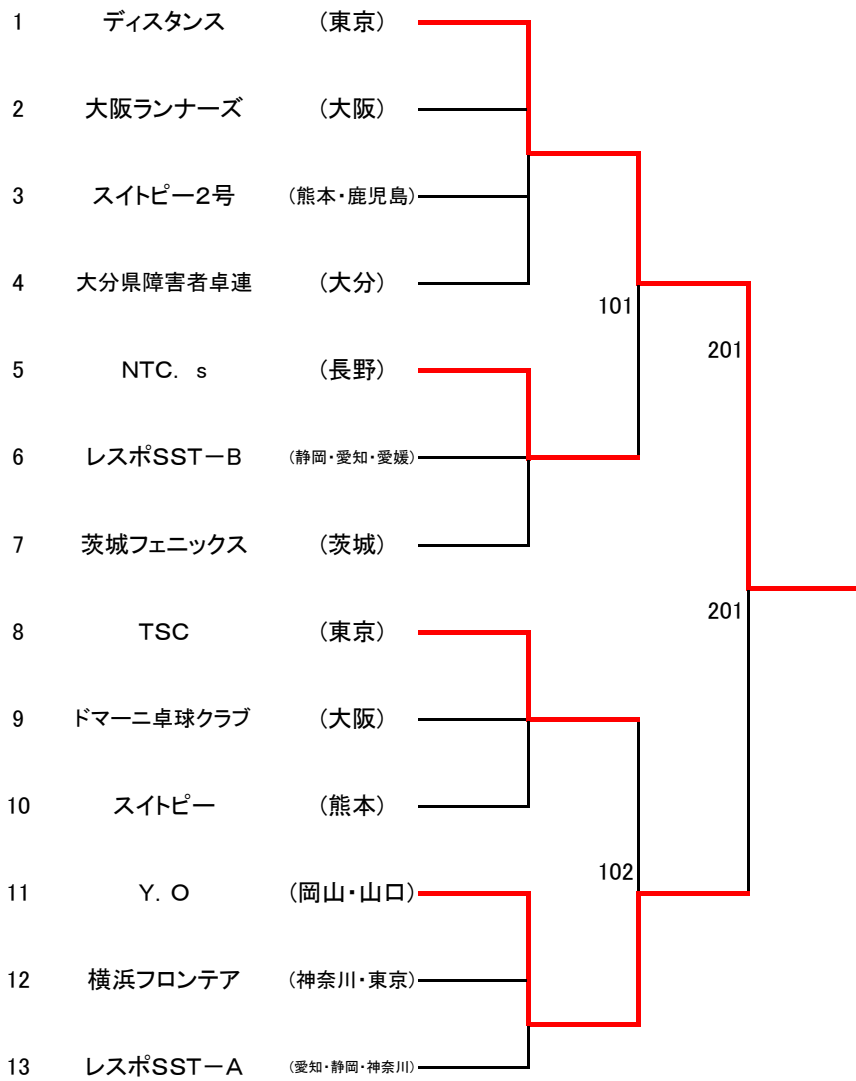

団体戦 車椅子使用の部 (混成) 決勝トーナメント

準決勝

	ディスタンス		2-0	NTC.s	
1 W	長島	3	(3,10,-8,4)	1	宇津木
	吉田				皆見
2 S	吉田	3	(5,5,1)	0	柏木
3 S					

	Y.O		2-0	TSC	
1 W	岡	3	(9,6,10)	0	藤井
	野稻				佐藤
2 S	岡	3	(6,6,7)	0	大塚
3 S					

決勝

	ディスタンス		2-1	Y.O	
1 W	長島	3	(6,8,-11,8)	1	岡
	吉田				野稻
2 S	柳	0	(-7,-5-,2)	3	浦山
3 S	吉田	3	(-6,8,-6,3,9)	2	岡