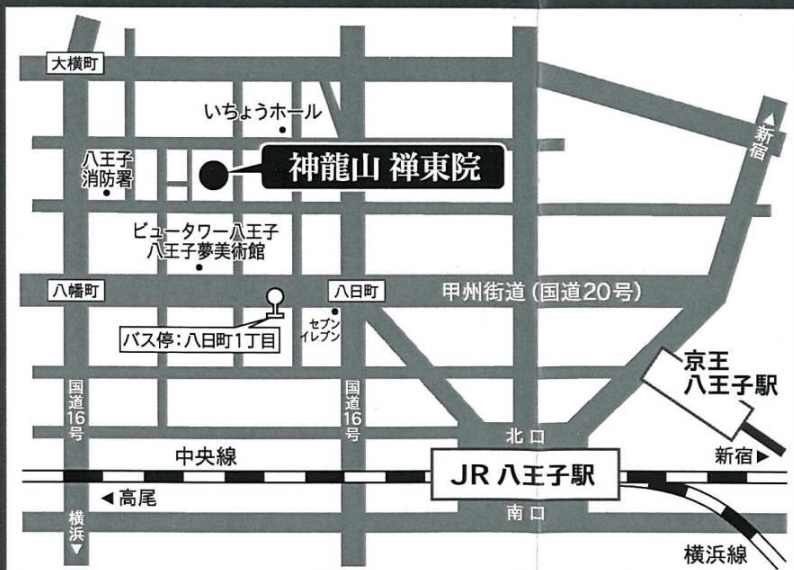

桜花の会

猿廻し 都風流 鞞猿

唄

杵屋六響
芳村伊四妙
芳村伊四紗栄

三味線

杵屋栄三賀
杵屋五優
稀音家七重
杵屋五三魅

(順不同)

神龍山 禅東院

東京都八王子市本町17-19 電話 042(622)1394
JR八王子駅 / 京王八王子駅より徒歩またはバス

◎ お問い合わせ ◎

禅東院および各出演者までお願いします。

猿廻し 都風流 鞞猿

唄

三味線

杵屋六響
芳村伊四紗栄

稀音家七重
杵屋五三魅

芳村伊四妙
杵屋六響
貴音日佐世

杵屋五三魅
杵屋五優
杵屋栄三賀

芳村伊四紗栄
芳村伊四妙
貴音日佐世
杵屋六響

杵屋五優
杵屋栄三賀
杵屋五三魅
(上) 稀音家七重

神龍山 禅東院

東京都八王子市本町17-19
電話042 (622) 1394
<http://homepage3.nifty.com/zentoin/>

- ◎ 徒歩 JR中央線「八王子駅」より徒歩15分(約1km)
京王線「京王八王子駅」より徒歩18分(約1.3km)
- ◎ バス 京王バス「八日町二丁目」バス停下車
(JR八王子駅6〜10番のりば)
(京王八王子駅1〜3番のりば)