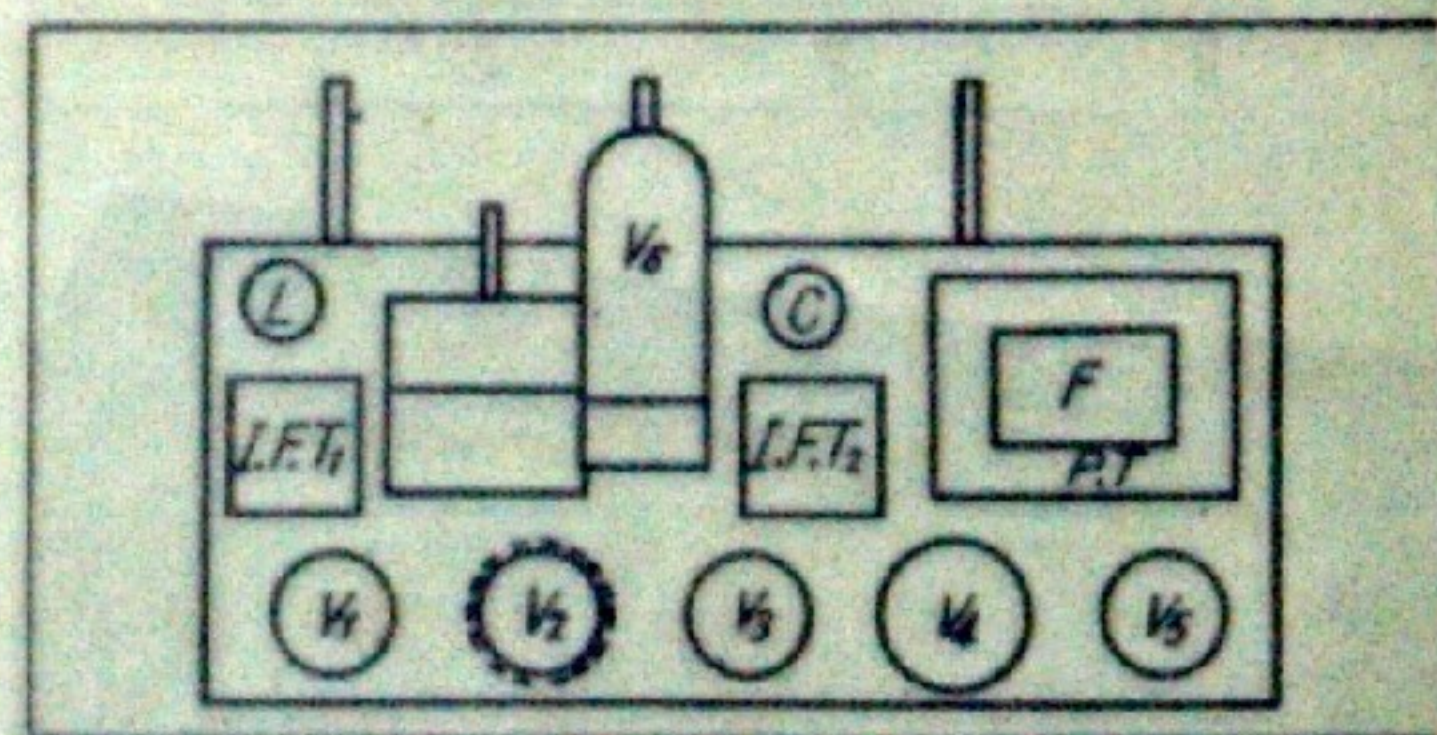

サンヨー SS-148型 6球スーパー

- | | |
|--------|-------------------------|
| 受信周波数帯 | 535~1605 kc |
| 中間周波数 | 455 kc |
| 感 度 | 80 μ V/50 mW |
| 電氣的出力 | 無重 3W |
| 電 源 | 90~110 V ヒューズ切替式 |
| 消費電力 | 50 VA |
| スピーカ | サンヨー SPD-70
7吋パーマネント |