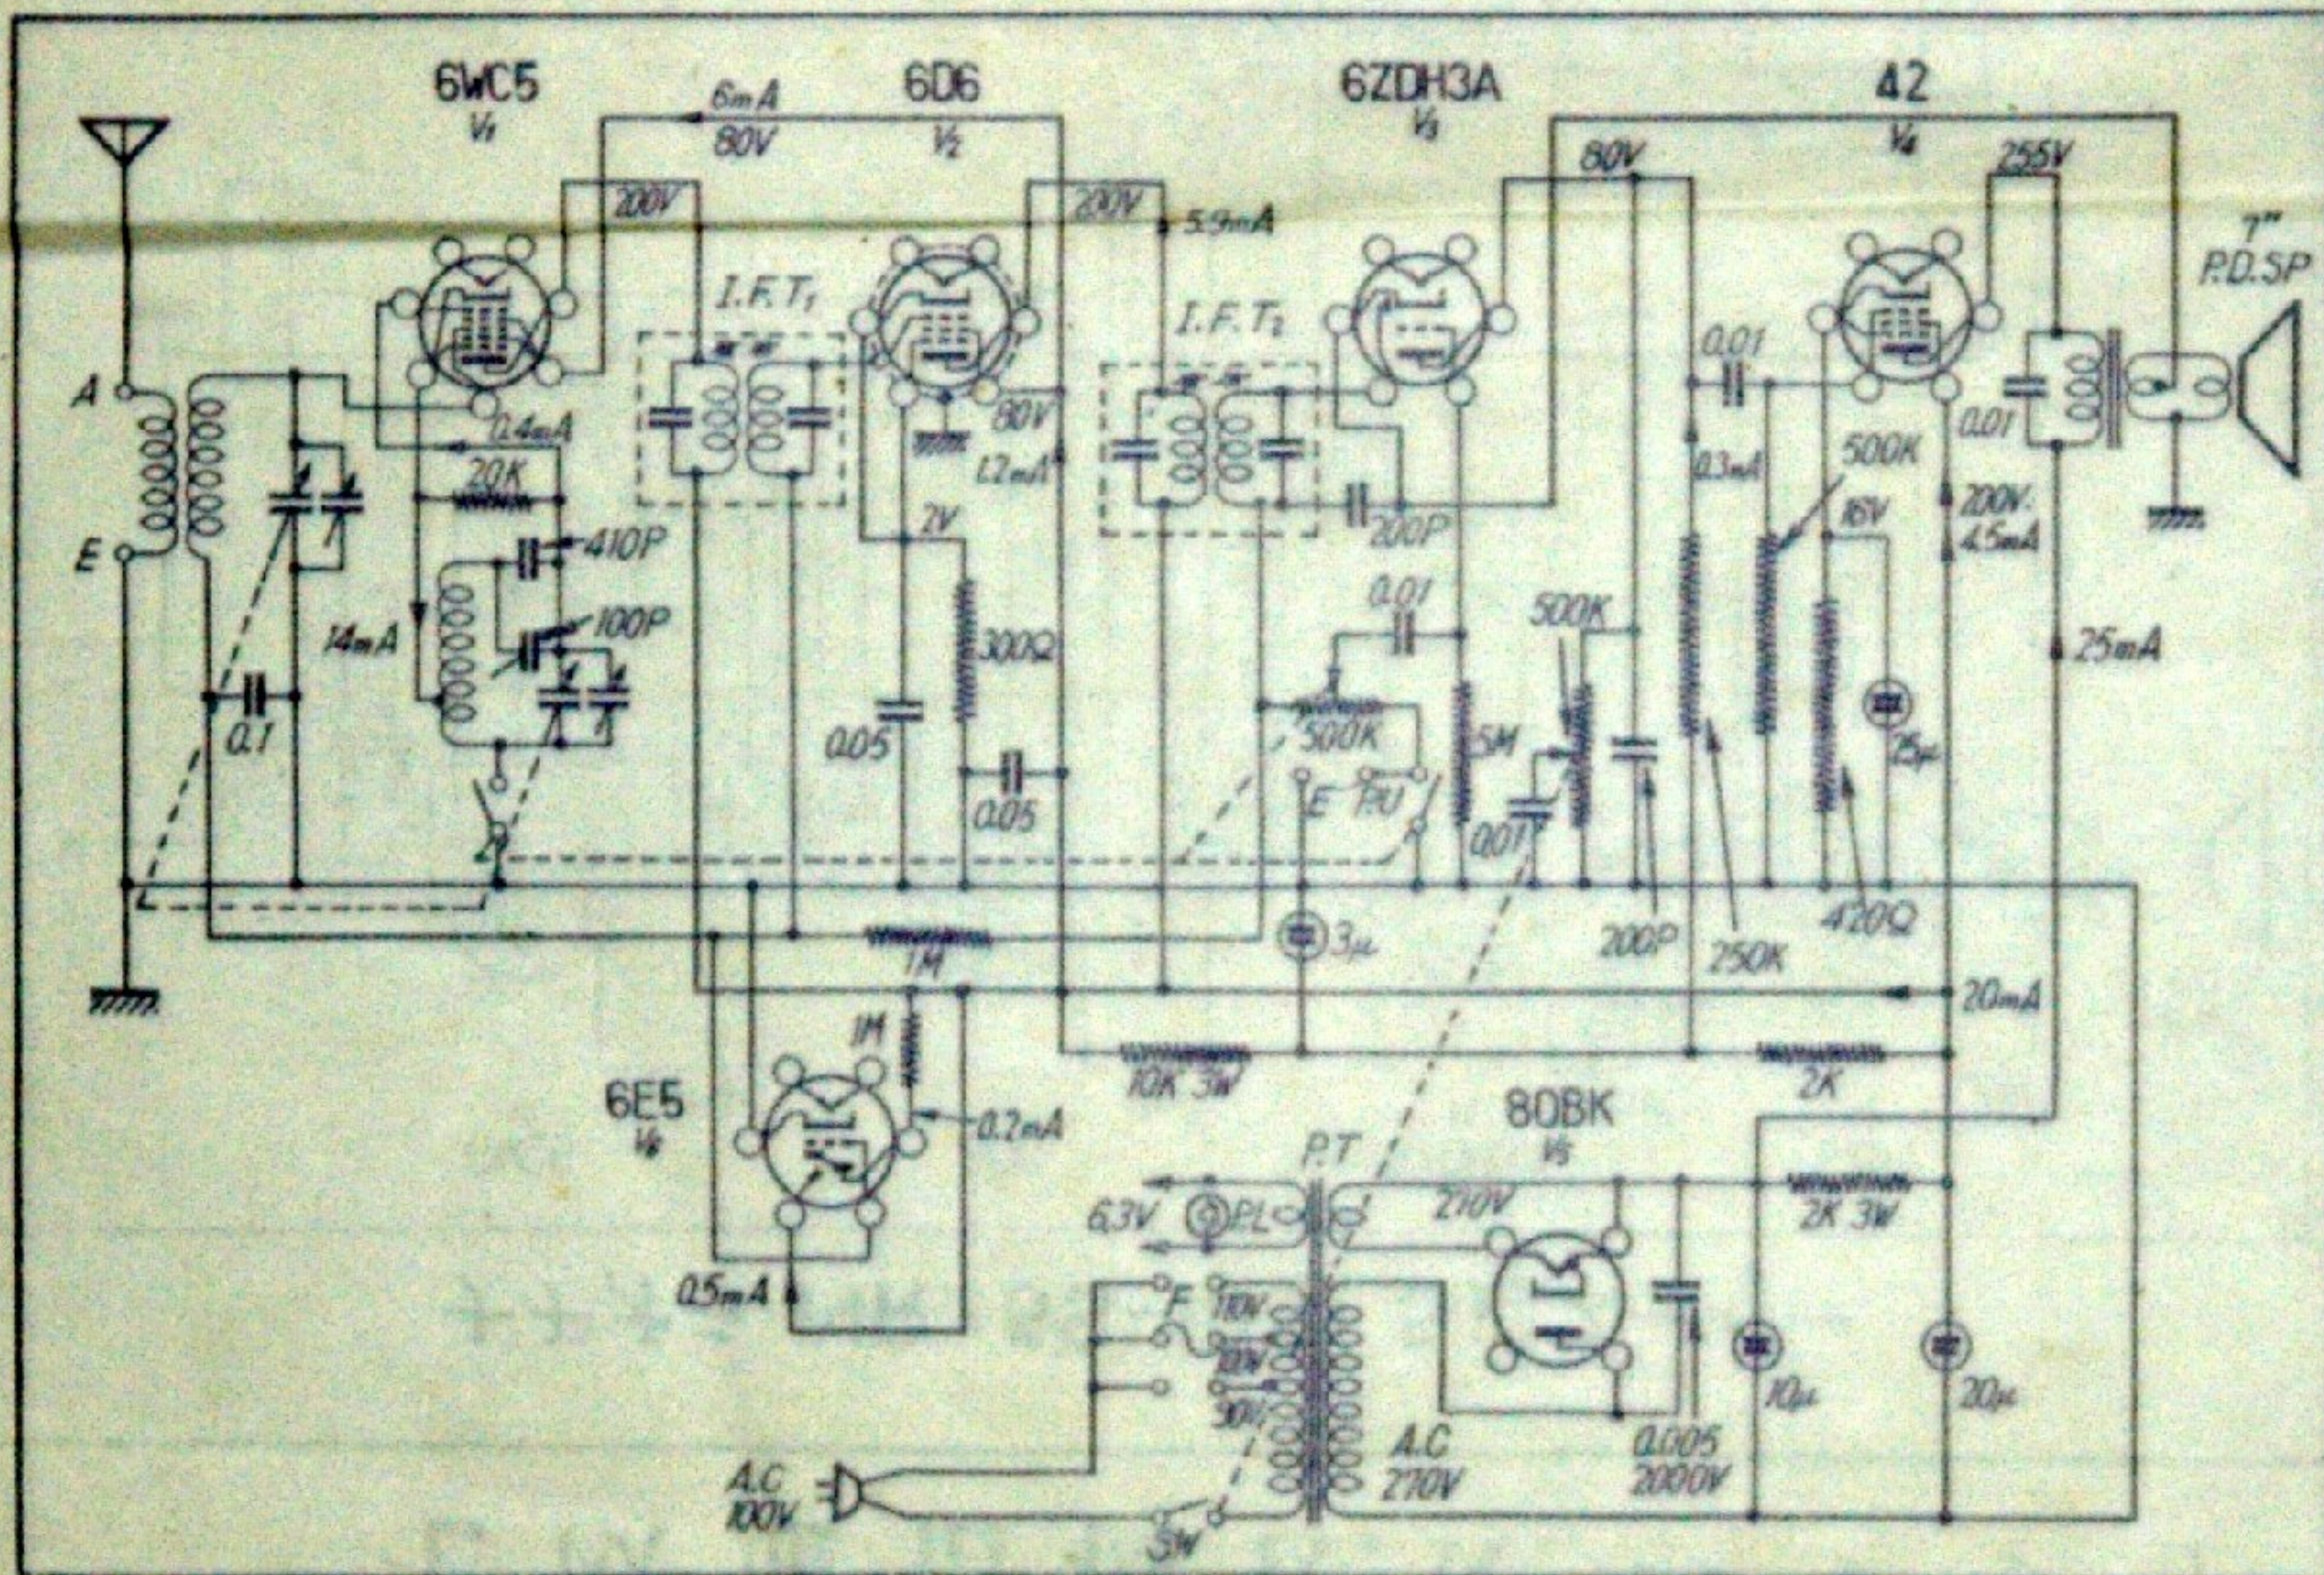

サンヨー SS-148型 6球スーパー

- | | |
|--------|-------------------------|
| 受信周波数帯 | 535~1605 kc |
| 中間周波数 | 455 kc |
| 感 度 | 80 μ V/50 mW |
| 電氣的出力 | 無重 3W |
| 電 源 | 90~110 V ヒューズ切替式 |
| 消費電力 | 50 VA |
| スピーカ | サンヨー SPD-70
7吋パーマネント |