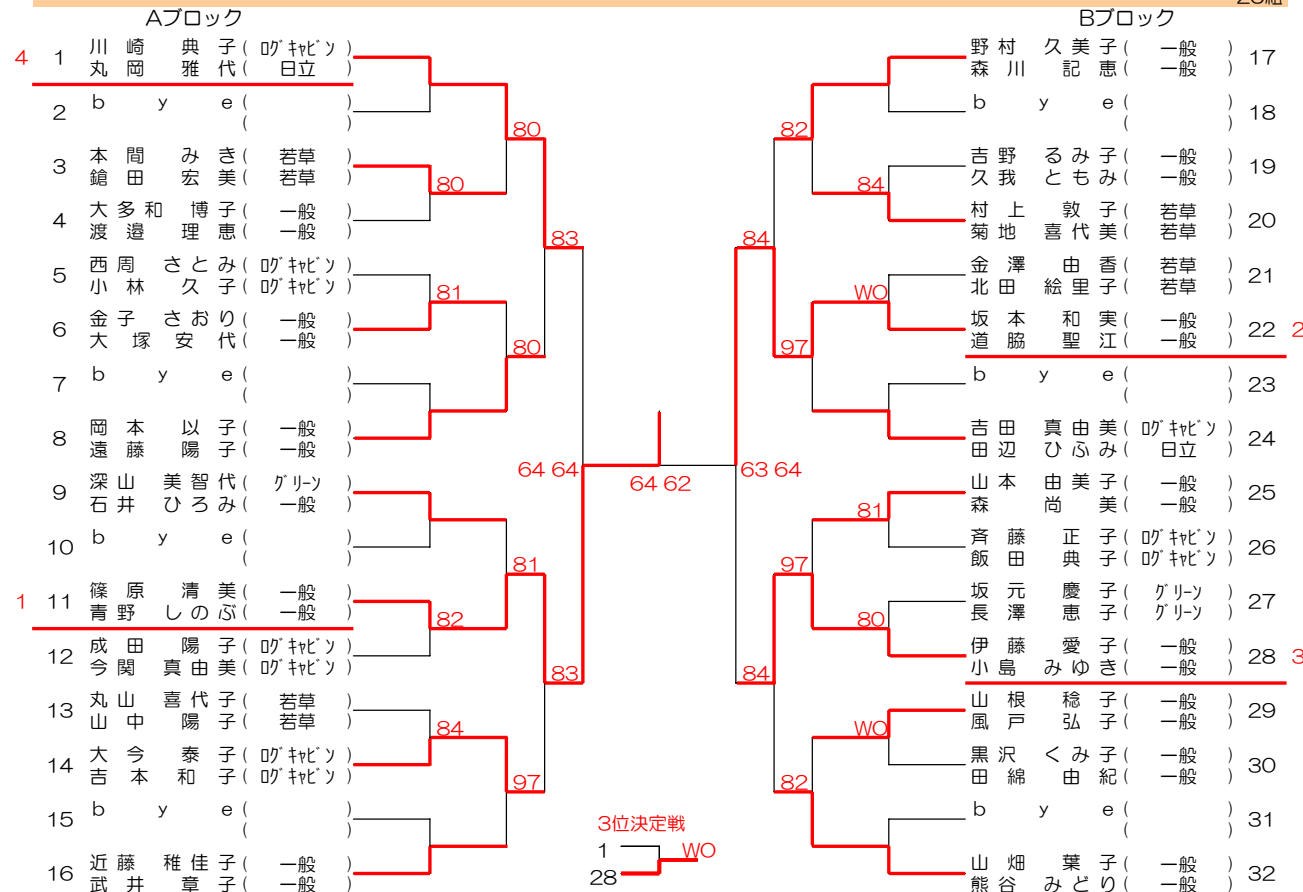

男子ダブルス

42組

女子ダブルス

25組

男子シニアダブルス

18組

《 シード選手 》

男子ダブルス		女子ダブルス	
1 林 英 二 (一般)	中 島 優 一 (一般)	1 川 崎 典 子 (07キビ)	丸 岡 雅 代 (日立)
2 佐 久 間 剛 (一般)	福 田 翼 (一般)	2 山 畑 葉 子 (一般)	熊 谷 み どり (一般)
3 大 和 久 亮 太 (07キビ)	小 林 一 (グリーン)	3 深 山 美 智 代 (グリーン)	石 井 ひ ろ み (日立)
4 新 井 啓 司 (一般)	中 村 孝 之 (一般)	4 吉 田 真 由 美 (07キビ)	田 辺 ひ び み (日立)
5 滑 川 宏 (07キビ)	小 川 秀 文 (07キビ)	5 野 村 久 美 子 (一般)	森 川 記 恵 (一般)
6 宇 野 澤 孝 次 (07キビ)	堀 口 慎 征 (07キビ)	6 近 藤 稚 佳 子 (一般)	武 井 章 子 (一般)
7 深 山 亮 (グリーン)	松 木 俊 二 (グリーン)	7 岡 本 以 子 (一般)	遠 藤 陽 子 (一般)
8 原 田 茂 (日立)	梶 山 憲 太 (日立)	8 山 本 由 美 子 (一般)	森 尚 美 (一般)
9 川 嶋 秀 一 (一般)	瀧 口 秀 一 (一般)		
10 白 井 忍 (07キビ)	木 島 武 文 (07キビ)		
11 荒 川 雄 一 朗 (日立)	竹 本 寛 之 (日立)		
12 吉 田 寿 穂 (一般)	戸 高 千 明 (一般)		
13 石 井 崇 史 (日立)	萩 田 吉 生 (一般)		
14 内 山 博 史 (日立)	北 田 吉 男 (一般)		
15 岩 瀬 武 将 (一般)	森 山 崇 (一般)		
16 大 矢 芳 弘 (東芝)	佐 藤 栄 治 (一般)		