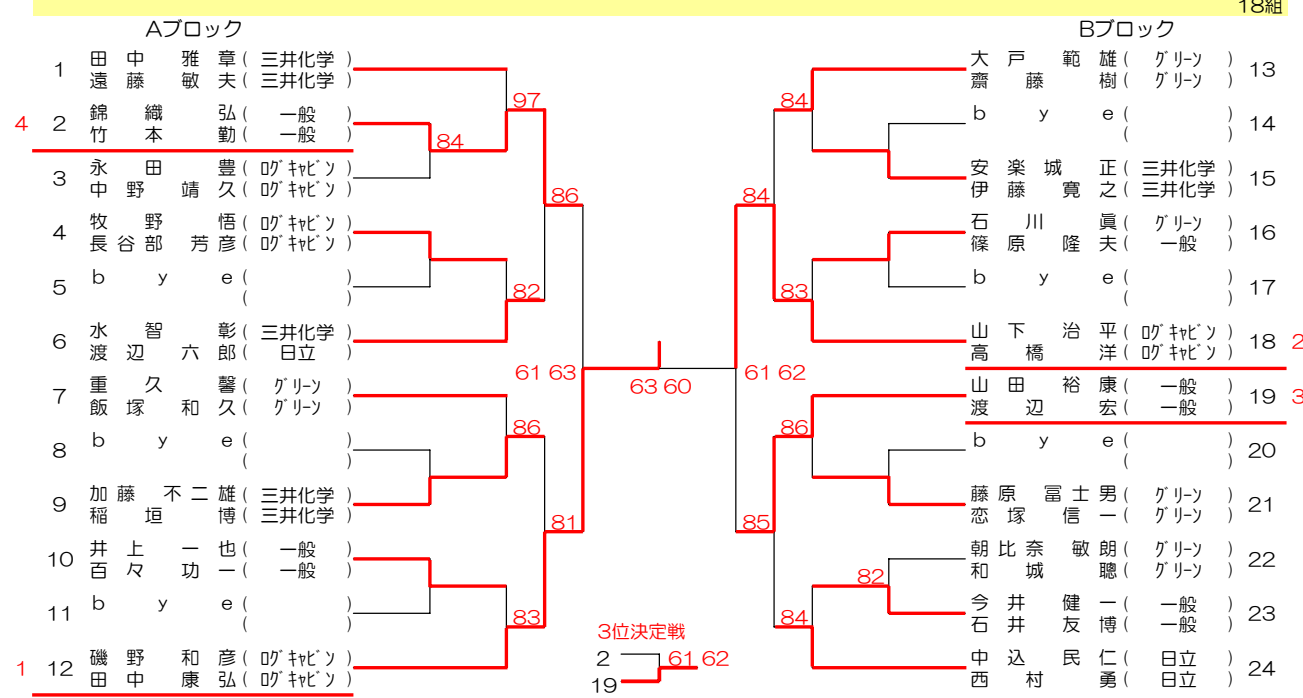

男子ダブルス

42組

女子ダブルス

25組

男子シニアダブルス

18組

《 シード選手 》

男子ダブルス		女子ダブルス	
1 林 英 二 (一般)	中 島 優 一 (一般)	1 川 崎 典 子 (07キビ)	丸 岡 雅 代 (日立)
2 佐 久 間 剛 (一般)	福 田 翼 (一般)	2 山 畑 葉 子 (一般)	熊 谷 み どり (一般)
3 大 和 久 亮 太 (07キビ)	小 林 一 (グリーン)	3 深 山 美 智 代 (グリーン)	石 井 ひ ろ み (日立)
4 新 井 啓 司 (一般)	中 村 孝 之 (一般)	4 吉 田 真 由 美 (07キビ)	田 辺 ひ び み (日立)
5 滑 川 宏 (07キビ)	小 川 秀 文 (07キビ)	5 野 村 久 美 子 (一般)	森 川 記 恵 (一般)
6 宇 野 澤 孝 次 (07キビ)	堀 口 慎 征 (07キビ)	6 近 藤 稚 佳 子 (一般)	武 井 章 子 (一般)
7 深 山 亮 (グリーン)	松 木 俊 二 (グリーン)	7 岡 本 以 子 (一般)	遠 藤 陽 子 (一般)
8 原 田 茂 (日立)	梶 山 憲 太 (日立)	8 山 本 由 美 子 (一般)	森 尚 美 (一般)
9 川 嶋 秀 一 (一般)	瀧 口 秀 一 (一般)		
10 白 井 忍 (07キビ)	木 島 武 文 (07キビ)		
11 荒 川 雄 一 朗 (日立)	竹 本 寛 之 (日立)		
12 吉 田 寿 穂 (一般)	戸 高 千 明 (一般)		
13 石 井 崇 史 (日立)	萩 田 吉 生 (一般)		
14 内 山 博 史 (日立)	北 田 吉 男 (一般)		
15 岩 瀬 武 将 (一般)	森 山 崇 (一般)		
16 大 矢 芳 弘 (東芝)	佐 藤 栄 治 (一般)		