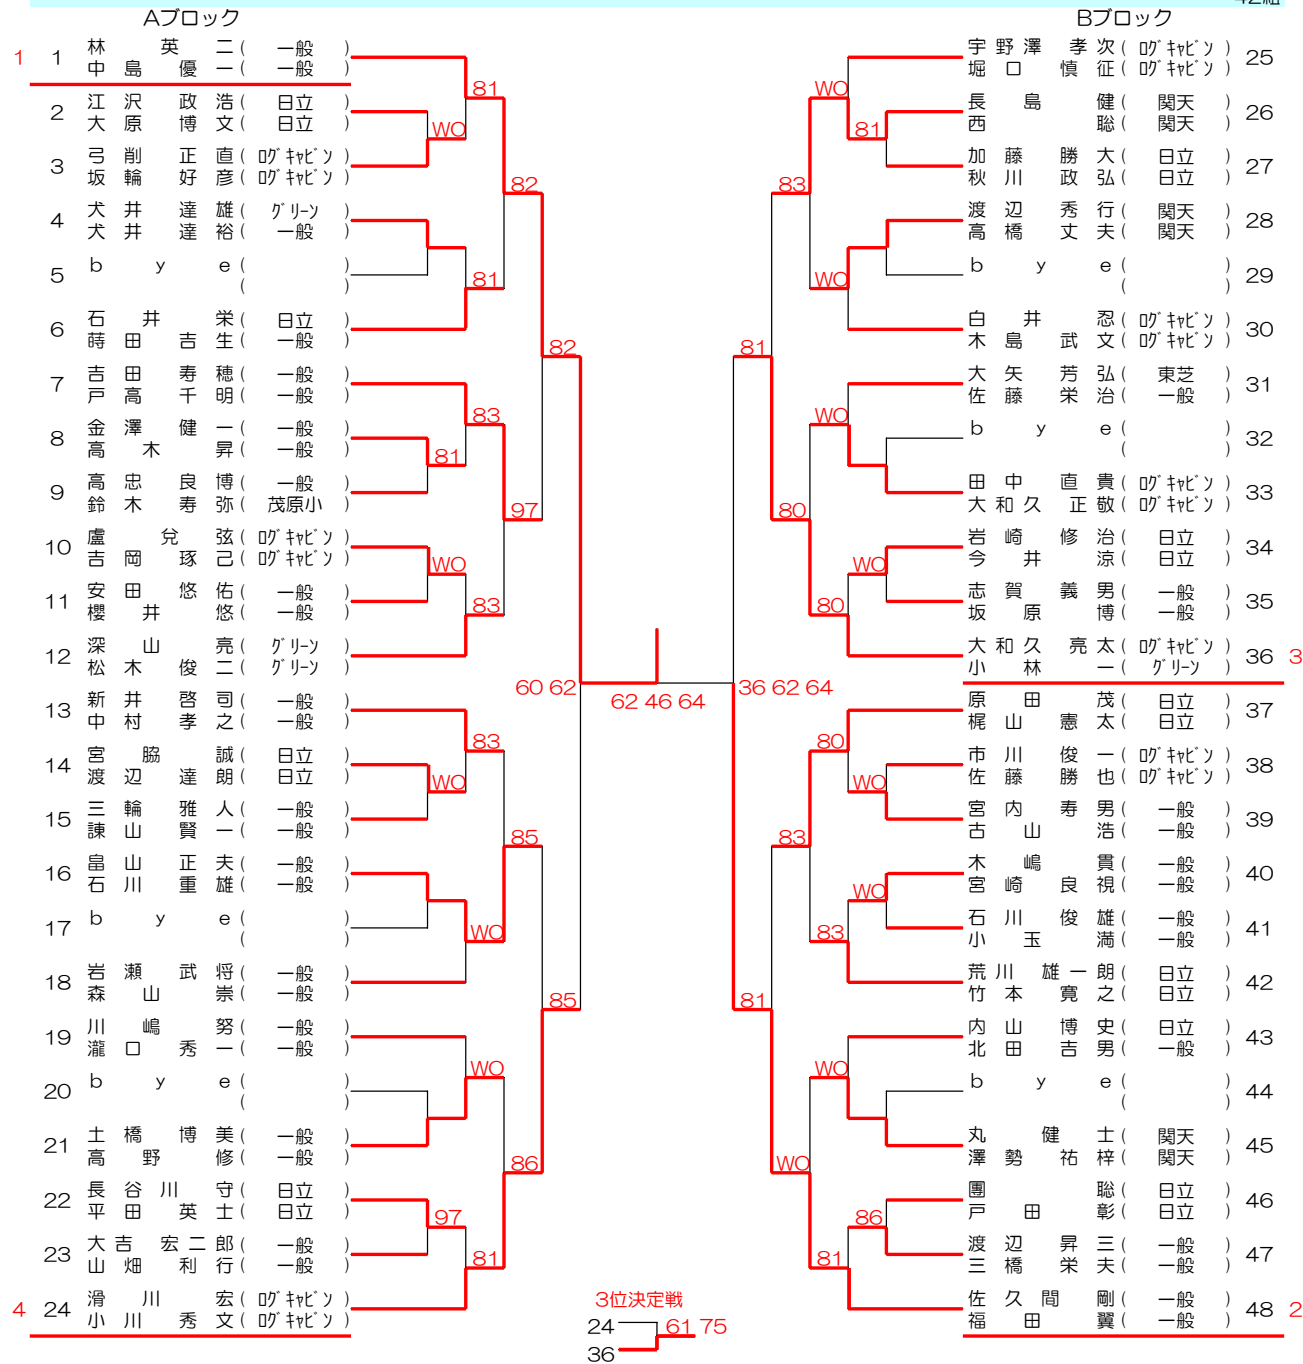

男子ダブルス

42組

女子ダブルス

25組

男子シニアダブルス

18組

《 シード選手 》

男子ダブルス		女子ダブルス	
1 林 英 二 (一般)	中 島 優 一 (一般)	1 川 崎 典 子 (07キビ)	丸 岡 雅 代 (日立)
2 佐 久 間 剛 (一般)	福 田 翼 (一般)	2 山 畑 葉 子 (一般)	熊 谷 み どり (一般)
3 大 和 久 亮 太 (07キビ)	小 林 一 (グリーン)	3 深 山 美 智 代 (グリーン)	石 井 ひ ろ み (日立)
4 新 井 啓 司 (一般)	中 村 孝 之 (一般)	4 吉 田 真 由 美 (07キビ)	田 辺 ひ び み (日立)
5 滑 川 宏 (07キビ)	小 川 秀 文 (07キビ)	5 野 村 久 美 子 (一般)	森 川 記 恵 (一般)
6 宇 野 澤 孝 次 (07キビ)	堀 口 慎 征 (07キビ)	6 近 藤 稚 佳 子 (一般)	武 井 章 子 (一般)
7 深 山 亮 (グリーン)	松 木 俊 二 (グリーン)	7 岡 本 以 子 (一般)	遠 藤 陽 子 (一般)
8 原 田 茂 (日立)	梶 山 憲 太 (日立)	8 山 本 由 美 子 (一般)	森 尚 美 (一般)
9 川 嶋 秀 一 (一般)	瀧 口 秀 一 (一般)		
10 白 井 忍 (07キビ)	木 島 武 文 (07キビ)		
11 荒 川 雄 一 朗 (日立)	竹 本 寛 之 (日立)		
12 吉 田 寿 穂 (一般)	戸 高 千 明 (一般)		
13 石 井 崇 史 (日立)	萩 田 吉 生 (一般)		
14 内 山 博 史 (日立)	北 田 吉 男 (一般)		
15 岩 瀬 武 将 (一般)	森 山 崇 (一般)		
16 大 矢 芳 弘 (東芝)	佐 藤 栄 治 (一般)		