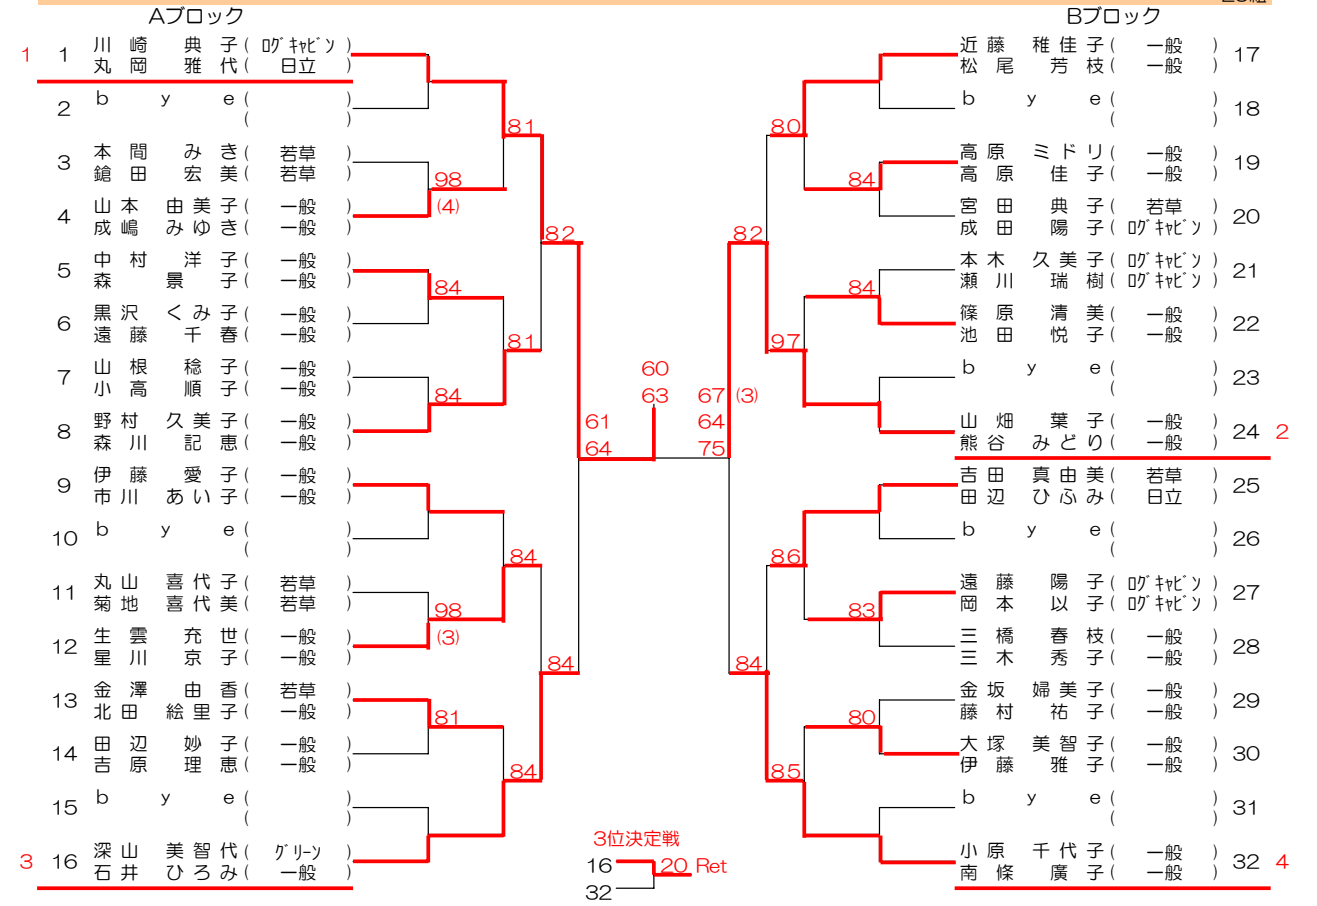

男子ダブルス

52組

《 シード選手 》

Table listing seeded players for men's doubles and men's singles. It includes names, affiliations, and seed numbers.

女子ダブルス

25組

男子シニアダブルス

14組