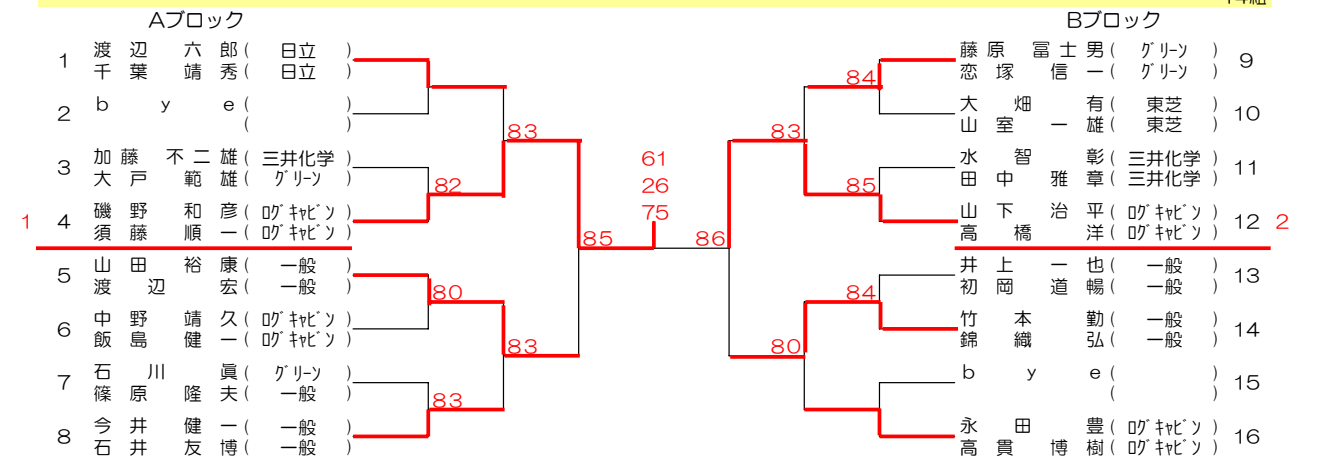

男子ダブルス

52組

《 シード選手 》

Table listing seeded players for men's doubles and men's singles. It includes names, affiliations, and seed numbers.

女子ダブルス

25組

男子シニアダブルス

14組

《 日程 》

Schedule table showing dates (10/11, 10/12, 10/18) and times for men's, women's, and men's singles events.

※受付は試合開始時刻の10分前までに、お願いします。