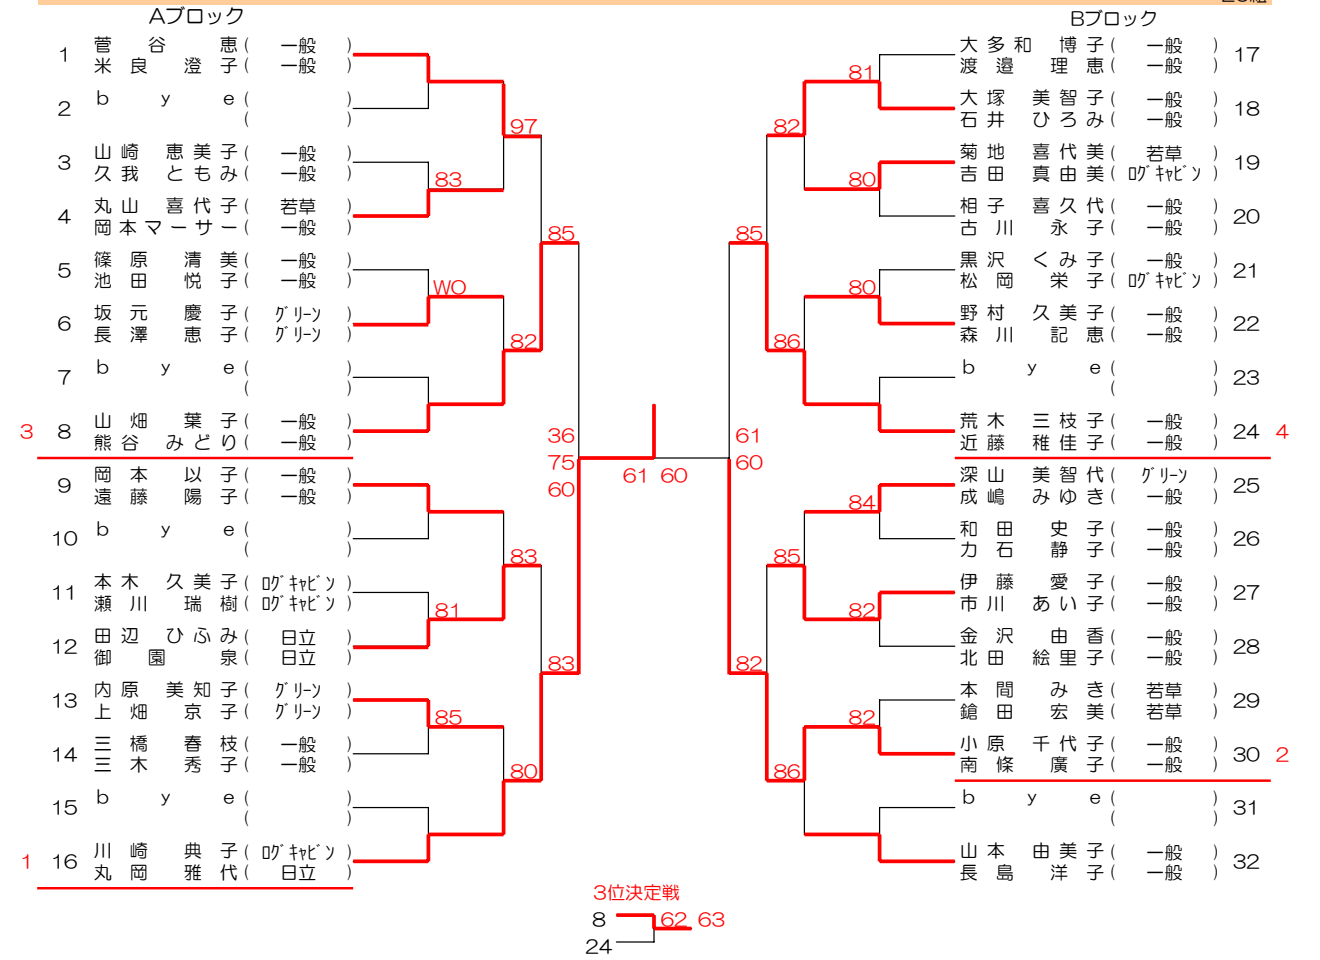

男子ダブルス

54組

《 シード選手 》

- 男子ダブルス
  1 佐久間剛 (剛) 福田翼 (翼)
  2 原田茂 (茂) 瀧口秀一 (秀一)
  3 林英二 (英二) 中島優一 (優一)
  4 岡本光由 (光由) 高橋庸一 (庸一)
  5 玉川大樹 (大樹) 木島武文 (武文)
  6 川嶋努 (努) 三輪雅人 (雅人)
  7 深山亮 (亮) 長岡和則 (和則)
  8 野口達男 (達男) 山畑利行 (利行)
  9 内山貴史 (貴史) 内山博史 (博史)
  10 渡辺六郎 (六郎) 渡辺達朗 (達朗)
  11 滑川宏 (宏) 小川秀文 (秀文)
  12 中込民仁 (民仁) 渋谷昌道 (昌道)
  13 大矢芳弘 (芳弘) 中川西洋平 (西洋平)
  14 大塚生一 (生一) 菺田陽一 (陽一)
  15 高野修 (修) 高野健一 (健一)
  16 山田裕康 (裕康) 古橋保孝 (保孝)

- 女子ダブルス
  1 菅谷恵 (恵) 米良澄子 (澄子)
  2 山本由美子 (由美子) 長島洋子 (洋子)
  3 荒木三枝子 (三枝子) 近藤稚佳子 (稚佳子)
  4 岡本以子 (以子) 遠藤陽子 (陽子)
  5 山畑葉子 (葉子) 熊谷みどり (みどり)
  6 川崎典子 (典子) 丸岡雅代 (雅代)
  7 大多和博子 (博子) 渡邊理恵 (理恵)
  8 深山美智代 (美智代) 成嶋みゆき (みゆき)

- 男子シニアダブルス
  1 白井忍 (忍) 磯野和彦 (和彦)
  2 長澤孝雄 (孝雄) 齋藤樹 (樹)

女子ダブルス

26組

男子シニアダブルス

10組

《 日程 》

	10/12日	10/13(月)	10/19(日)
男子	《 1R~4R 》 AB 1R 9:00 AB 2R 10:30 コンソレ		《 SF・F・3決 》 AB 9:00
女子		《 1R~3R 》 AB 1R2R 9:00 コンソレ	《 SF・F・3決 》 AB 9:00
男子シニア		《 1R~SF 》 AB 1R2R 10:00	《 F 》 AB 9:00

※受付は試合開始時刻の10分前までに、
お願いします。