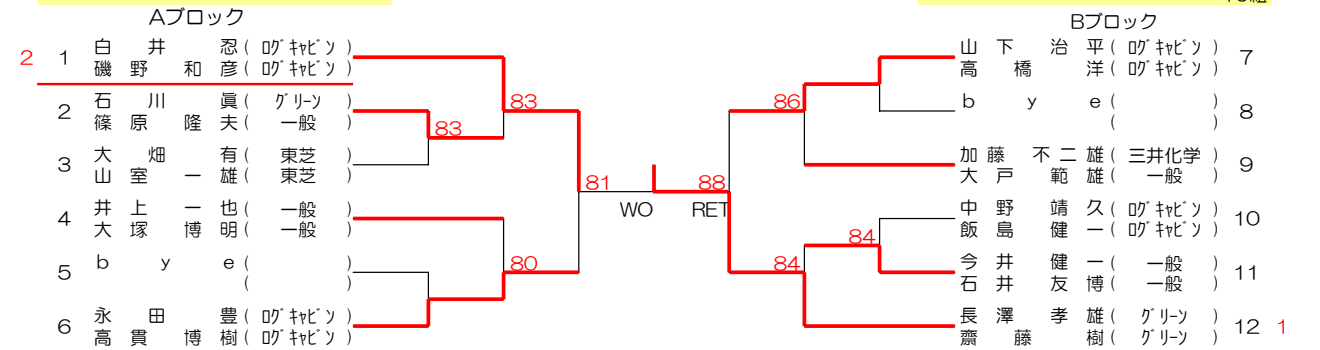

- 女子ダブルス
1 菅谷恵 (恵) 米良澄子 (澄子)
2 山本由美子 (由美子) 長島洋子 (洋子)
3 荒木三枝子 (三枝子) 近藤稚佳子 (稚佳子)
4 岡本以子 (以子) 遠藤陽子 (陽子)
5 山畑葉子 (葉子) 熊谷みどり (みどり)
6 川崎典子 (典子) 丸岡雅代 (雅代)
7 大多和博子 (博子) 渡邊理恵 (理恵)
8 深山美智代 (美智代) 成嶋みゆき (みゆき)

- 男子シニアダブルス
1 白井忍 (忍) 磯野和彦 (和彦)
2 長澤孝雄 (孝雄) 齋藤樹 (樹)

女子ダブルス

26組

男子シニアダブルス

10組

《 日程 》

	10/12日	10/13(月)	10/19(日)
男子	《 1R~4R 》 AB 1R 9:00 AB 2R 10:30 コンソレ		《 SF・F・3決 》 AB 9:00
女子		《 1R~3R 》 AB 1R2R 9:00 コンソレ	《 SF・F・3決 》 AB 9:00
男子シニア		《 1R~SF 》 AB 1R2R 10:00	《 F 》 AB 9:00