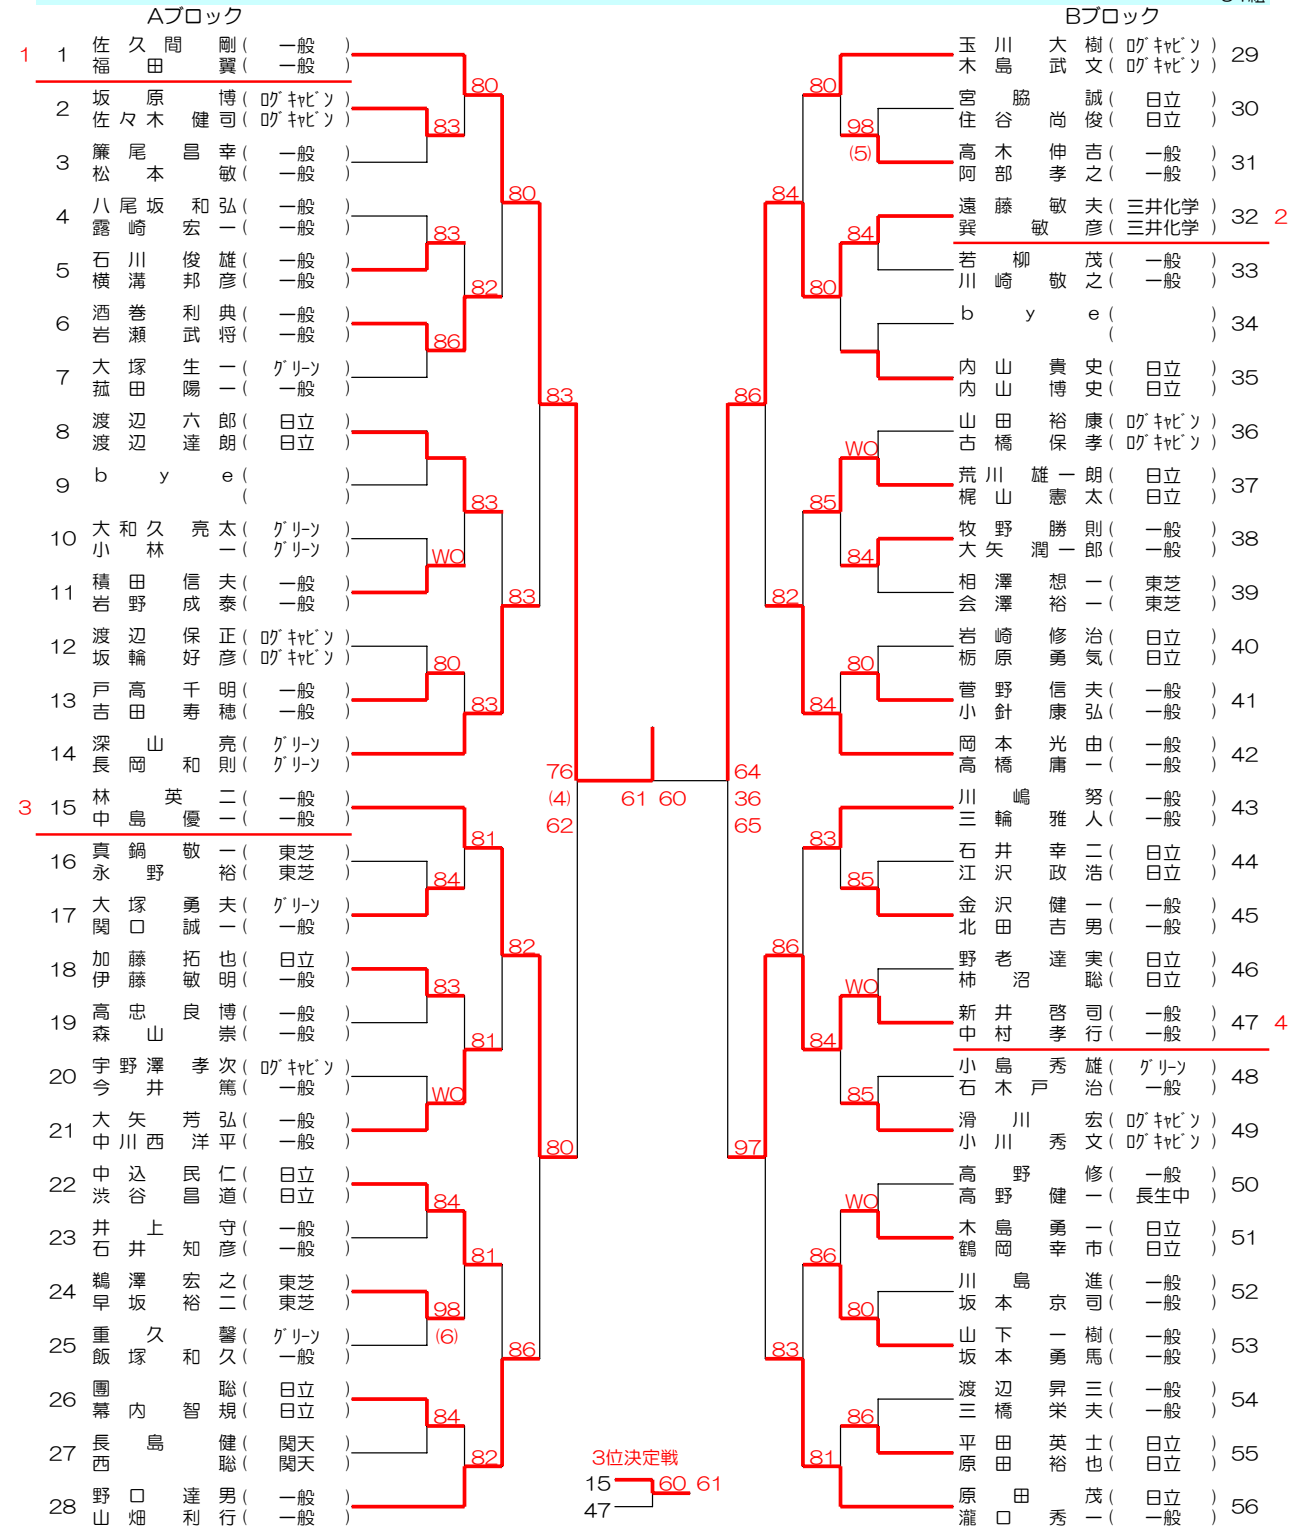

男子ダブルス

54組

《 シード選手 》

- 男子ダブルス
  1 佐久間剛 (剛) 福田翼 (翼)
  2 原田茂 (茂) 瀧口秀一 (秀一)
  3 林英二 (英二) 中島優一 (優一)
  4 岡本光由 (光由) 高橋庸一 (庸一)
  5 玉川大樹 (大樹) 木島武文 (武文)
  6 川嶋努 (努) 三輪雅人 (雅人)
  7 深山亮 (亮) 長岡和則 (和則)
  8 野口達男 (達男) 山畑利行 (利行)
  9 内山貴史 (貴史) 内山博史 (博史)
  10 渡辺六郎 (六郎) 渡辺達朗 (達朗)
  11 滑川宏 (宏) 小川秀文 (秀文)
  12 中込民仁 (民仁) 渋谷昌道 (昌道)
  13 大矢芳弘 (芳弘) 中川西洋平 (西洋平)
  14 大塚生一 (生一) 菺田陽一 (陽一)
  15 高野修 (修) 高野健一 (健一)
  16 山田裕康 (裕康) 古橋保孝 (保孝)

- 女子ダブルス
  1 菅谷恵 (恵) 米良澄子 (澄子)
  2 山本由美子 (由美子) 長島洋子 (洋子)
  3 荒木三枝子 (三枝子) 近藤稚佳子 (稚佳子)
  4 岡本以子 (以子) 遠藤陽子 (陽子)
  5 山畑葉子 (葉子) 熊谷みどり (みどり)
  6 川崎典子 (典子) 丸岡雅代 (雅代)
  7 大多和博子 (博子) 渡邊理恵 (理恵)
  8 深山美智代 (美智代) 成嶋みゆき (みゆき)

- 男子シニアダブルス
  1 白井忍 (忍) 磯野和彦 (和彦)
  2 長澤孝雄 (孝雄) 齋藤樹 (樹)