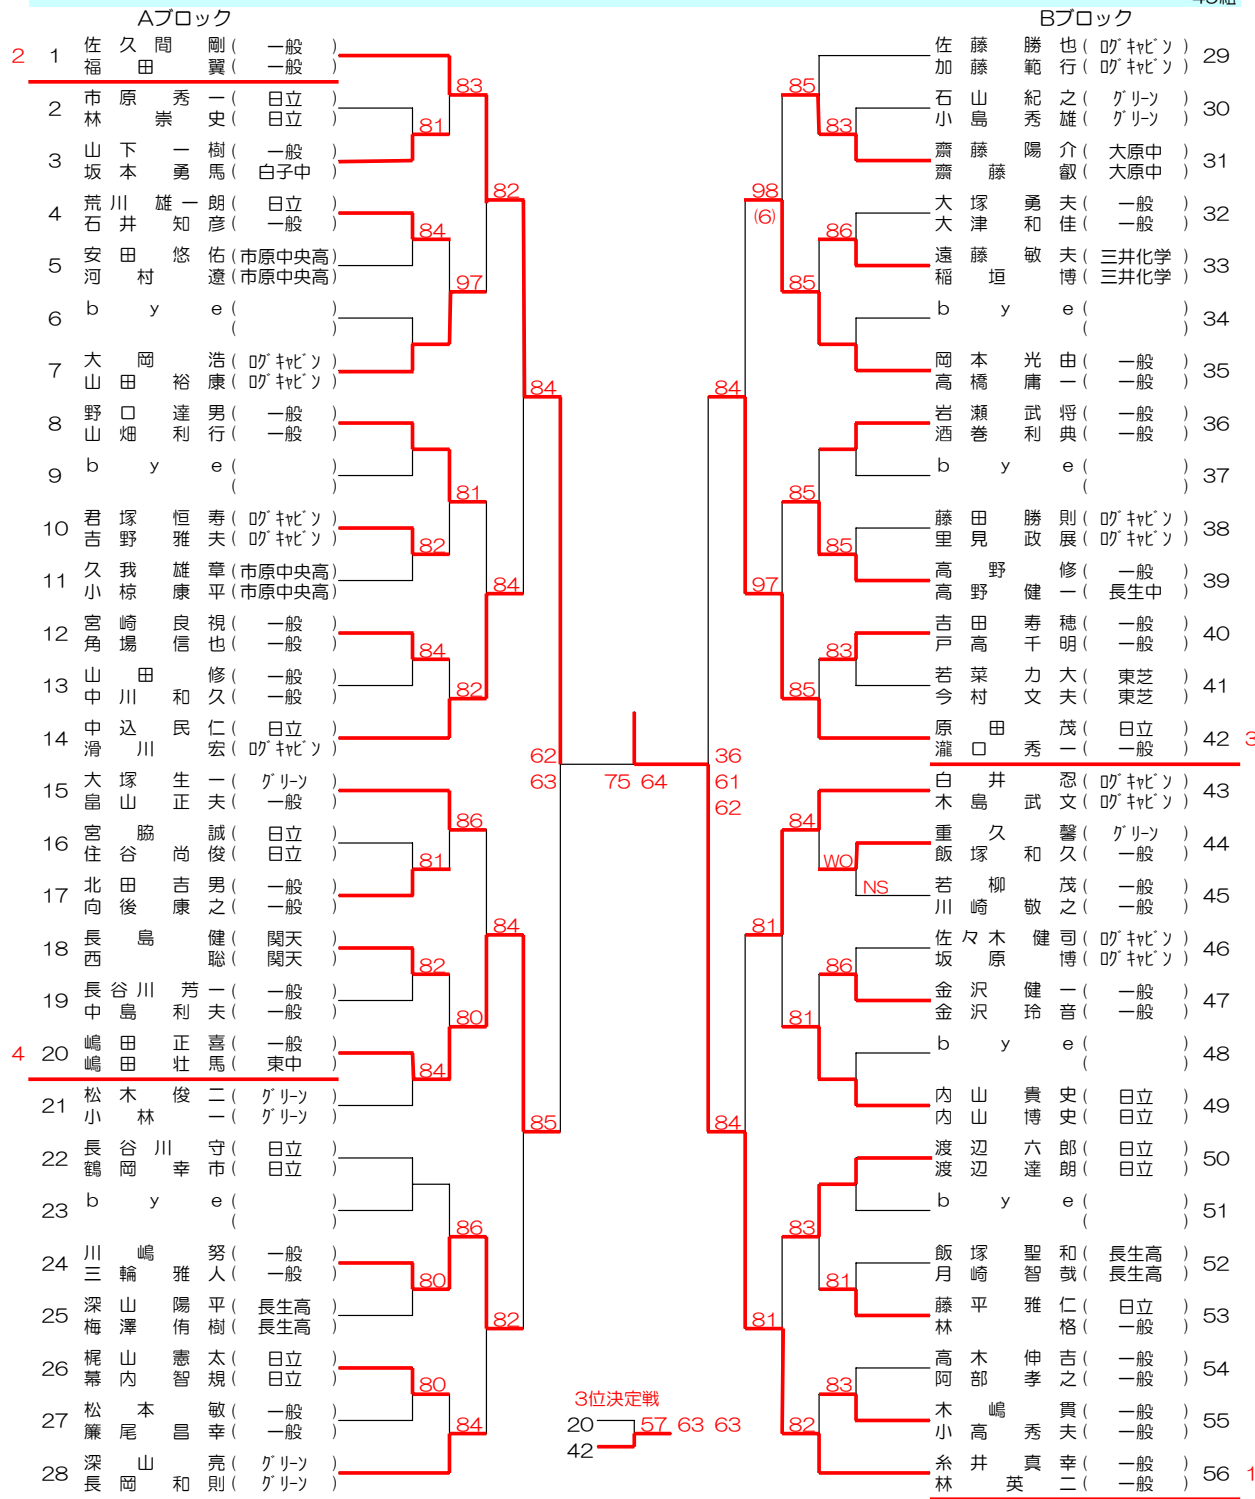

男子ダブルス

49組

《 シード選手 》

男子ダブルス

- 1 佐久間 剛 (一般) 福田 翼 (一般)
- 2 糸井 真幸 (一般) 林 英二 (一般)
- 3 原 田 茂 (日立) 瀧口 秀一 (一般)
- 4 大塚 生一 (グリーン) 畠山 正夫 (一般)
- 5 佐藤 勝也 (吹ヶ丘) 加藤 範行 (吹ヶ丘)
- 6 白井 忍 (吹ヶ丘) 木島 武文 (吹ヶ丘)
- 7 中込 民仁 (日立) 滑川 宏 (吹ヶ丘)
- 8 深山 亮 (グリーン) 長岡 和則 (グリーン)
- 9 野口 達男 (一般) 山畑 利行 (一般)
- 10 岡本 光由 (一般) 高橋 庸一 (一般)
- 11 長谷川 守 (日立) 鶴岡 幸市 (日立)
- 12 内山 貴史 (日立) 内山 博史 (日立)
- 13 大岡 浩 (吹ヶ丘) 山田 裕康 (吹ヶ丘)
- 14 渡辺 六郎 (日立) 渡辺 達朗 (日立)
- 15 岩瀬 武将 (一般) 酒巻 利典 (一般)
- 16 松木 俊二 (グリーン) 小林 一 (グリーン)

女子ダブルス

- 1 石井 多佳子 (日立) 丸岡 雅代 (日立)
- 2 村上 恭子 (吹ヶ丘) 愛 清美 (吹ヶ丘)
- 3 河野 裕子 (一般) 小玉 光子 (一般)
- 4 守部 絹代 (一般) 南條 廣子 (一般)
- 5 森 尚美 (一般) 近藤 稚佳子 (一般)
- 6 中村 洋子 (一般) 木原 美知 (一般)
- 7 岡本 以子 (一般) 遠藤 陽子 (一般)
- 8 篠原 清美 (一般) 藤尾 和子 (一般)

男子シニアダブルス

- 1 石川 真 (グリーン) 篠原 隆夫 (一般)
- 2 田中 雅章 (三井化学) 渡辺 秀行 (関天)

女子ダブルス

37組

男子シニアダブルス

8組

Aリーグ		1	2	3	4	順位
1	石川 真 (グリーン)					
2	篠原 隆夫 (一般)	6-3				2
3	中野 靖久 (吹ヶ丘)	0-6	0-6			4
4	加藤 不二雄 (三井化学)	7-5	2-6	6-0		3
Bリーグ		1	2	3	4	順位
1	田中 雅章 (三井化学)					
2	渡辺 秀行 (関天)	0-6				4
3	井上 一也 (一般)	6-0	6-4			2
4	永田 治平 (吹ヶ丘)	6-0	6-2	6-4		1

《 日程 》

	10/7(日)	10/8(月)	10/14(日)
男子	《 1R~4R 》 AB 1R 9:00 A 2R 10:00 B 2R 10:30 コンソレ		《 SF・F・3決 》 AB 9:00
女子		《 1R~4R 》 AB 1R 2R 9:00 コンソレ	《 SF・F・3決 》 AB 9:00
男子シニア		《 リーグ 》 AB 12:00	《 F 》 AB 9:00

※受付は試合開始時刻の10分前までに、
お願いします。