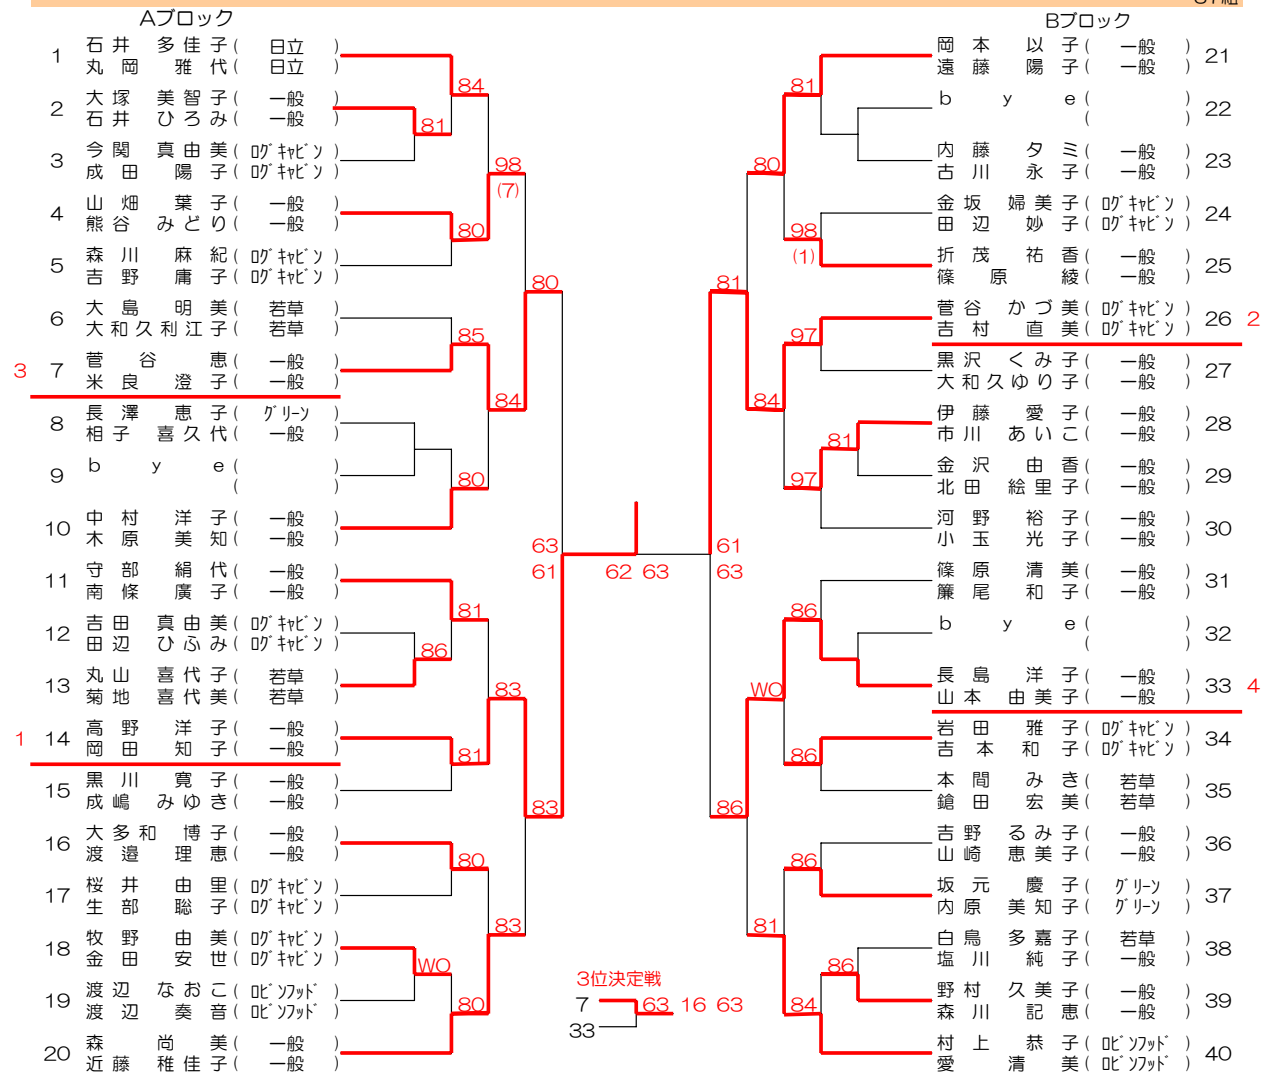

男子ダブルス

49組

《 シード選手 》

男子ダブルス

- 1 佐久間 剛 (一般) 福田 翼 (一般)
- 2 糸井 真幸 (一般) 林 英二 (一般)
- 3 原 田 茂 (日立) 瀧口 秀一 (一般)
- 4 大塚 生一 (グリーン) 畠山 正夫 (一般)
- 5 佐藤 勝也 (吹ヶ丘) 加藤 範行 (吹ヶ丘)
- 6 白井 忍 (吹ヶ丘) 木島 武文 (吹ヶ丘)
- 7 中込 民仁 (日立) 滑川 宏 (吹ヶ丘)
- 8 深山 亮 (グリーン) 長岡 和則 (グリーン)
- 9 野口 達男 (一般) 山畑 利行 (一般)
- 10 岡本 光由 (一般) 高橋 庸一 (一般)
- 11 長谷川 守 (日立) 鶴岡 幸市 (日立)
- 12 内山 貴史 (日立) 内山 博史 (日立)
- 13 大岡 浩 (吹ヶ丘) 山田 裕康 (吹ヶ丘)
- 14 渡辺 六郎 (日立) 渡辺 達朗 (日立)
- 15 岩瀬 武将 (一般) 酒巻 利典 (一般)
- 16 松木 俊二 (グリーン) 小林 一 (グリーン)

女子ダブルス

- 1 石井 多佳子 (日立) 丸岡 雅代 (日立)
- 2 村上 恭子 (吹ヶ丘) 愛 清美 (吹ヶ丘)
- 3 河野 裕子 (一般) 小玉 光子 (一般)
- 4 守部 絹代 (一般) 南條 廣子 (一般)
- 5 森 尚美 (一般) 近藤 稚佳子 (一般)
- 6 中村 洋子 (一般) 木原 美知 (一般)
- 7 岡本 以子 (一般) 遠藤 陽子 (一般)
- 8 篠原 清美 (一般) 藤尾 和子 (一般)

男子シニアダブルス

- 1 石川 真 (グリーン) 篠原 隆夫 (一般)
- 2 田中 雅章 (三井化学) 渡辺 秀行 (関天)

女子ダブルス

37組

男子シニアダブルス

8組

Aリーグ		1	2	3	4	順位
1	石川 真 (グリーン)					
2	篠原 隆夫 (一般)	6-3				2
3	中野 靖久 (吹ヶ丘)	0-6	0-6			4
4	加藤 不二雄 (三井化学)	7-5	2-6	6-0		3
Bリーグ		1	2	3	4	順位
1	田中 雅章 (三井化学)					
2	渡辺 秀行 (関天)	0-6				4
3	井上 一也 (一般)	6-0	6-4			2
4	永田 治平 (吹ヶ丘)	6-0	6-2	6-4		1

《 日程 》

	10/7(日)	10/8(月)	10/14(日)
男子	《 1R~4R 》 AB 1R 9:00 A 2R 10:00 B 2R 10:30 コンソレ		《 SF・F・3決 》 AB 9:00
女子		《 1R~4R 》 AB 1R 2R 9:00 コンソレ	《 SF・F・3決 》 AB 9:00
男子シニア		《 リーグ 》 AB 12:00	《 F 》 AB 9:00

※受付は試合開始時刻の10分前までに、
お願いします。