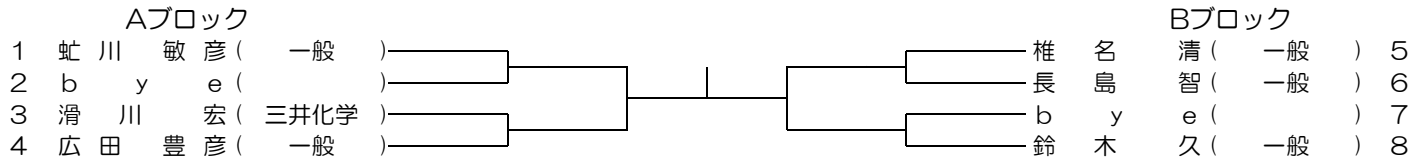

第41回 茂原市テニスシングルス選手権大会
男子シニアAシングルス 6名