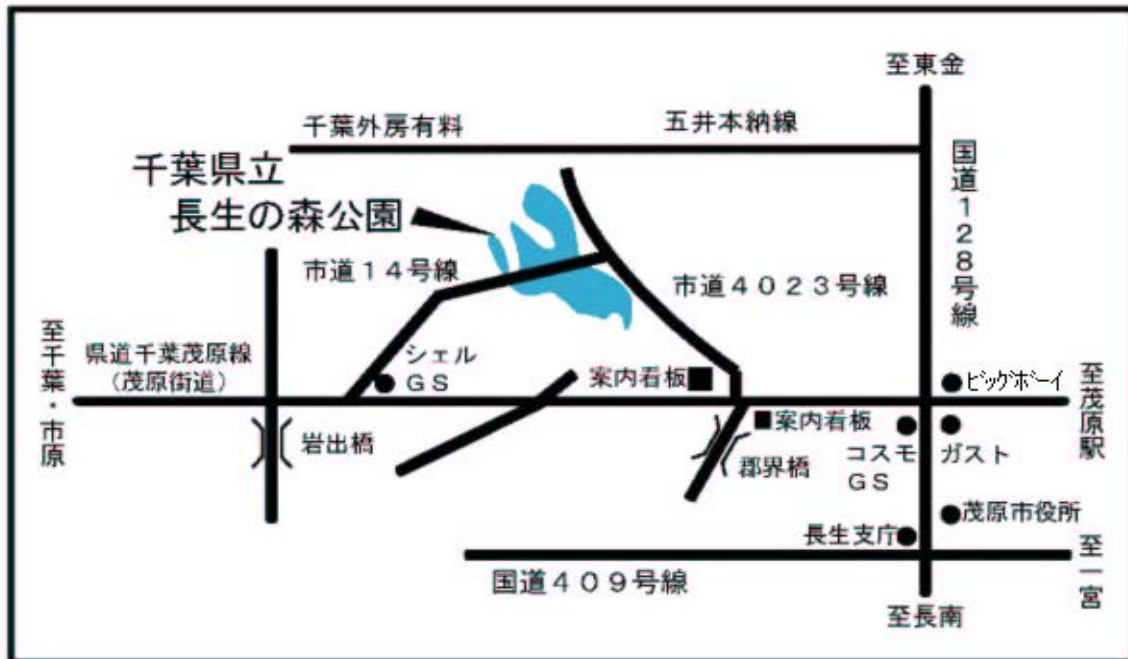

《 会場案内 》

※駐車場の台数に限りがございます。可能な限り、乗り合いでご来場いただきますようお願いいたします。

※会場までのアクセス方法の詳細(車またはバス)につきましては、長生の森公園ホームページにてご確認ください。

(URL : <http://www.cue-net.or.jp/kouen/chosei/access/index.html>)