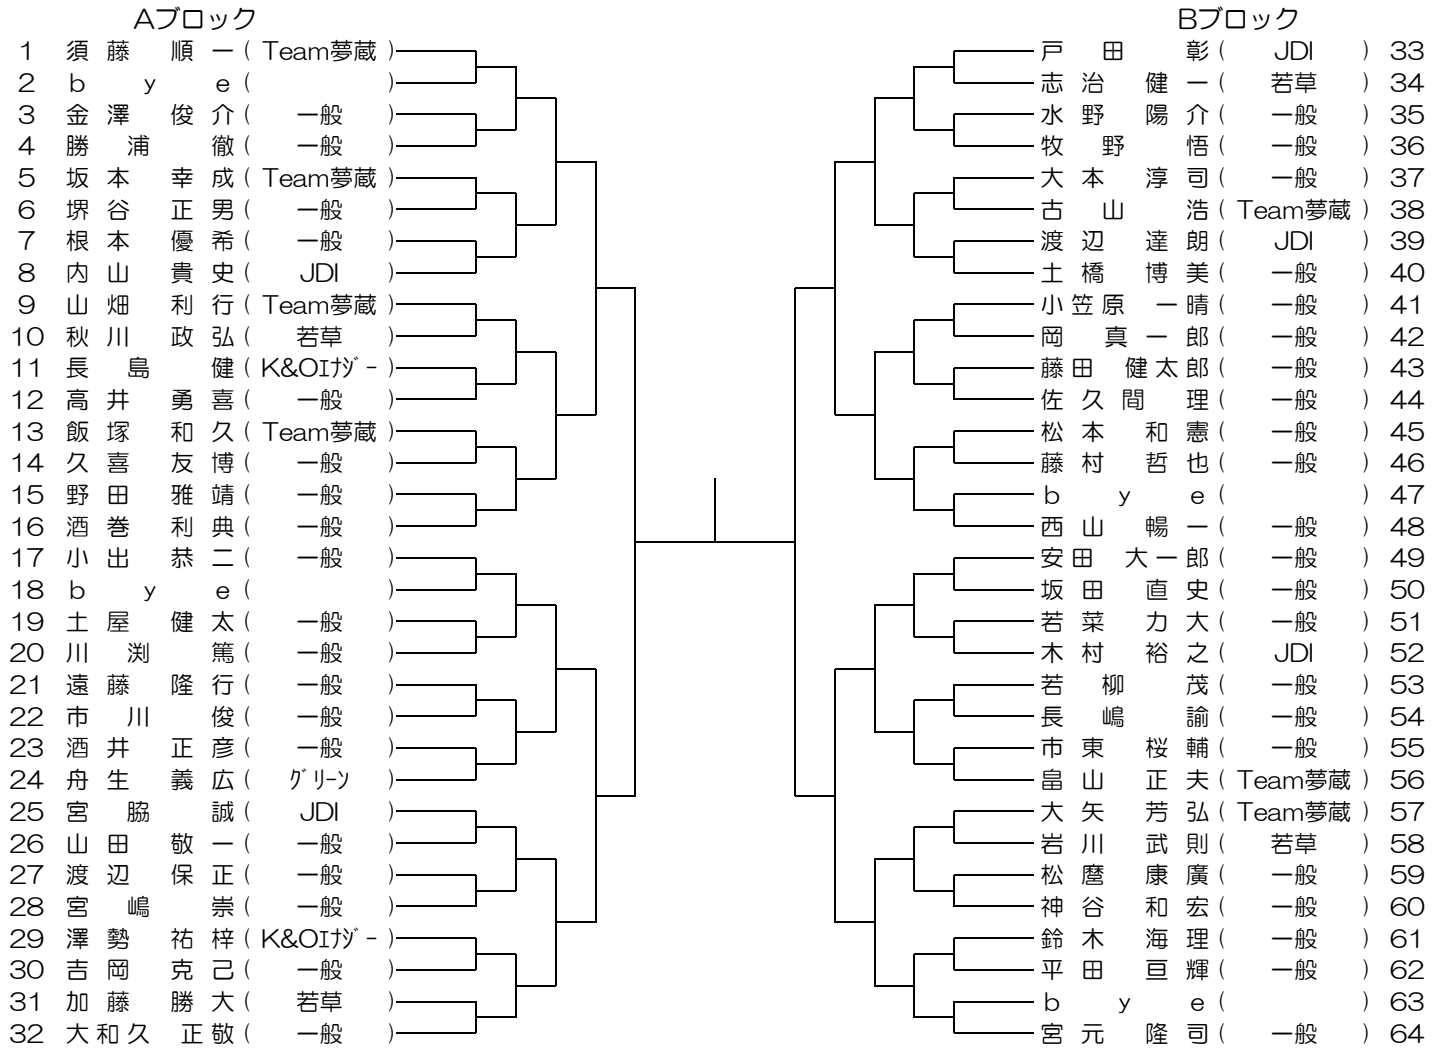

第41回 茂原市テニスシングルス選手権大会
男子Bシングルス 60名

第41回 茂原市テニスダブルス選手権大会
女子Aシングルス 4名

< リーグ >

			1	2	3	4	順位
1	清水 美智子	(一般)					
2	小川 美智代	(一般)					
3	古野 和美	(一般)					
4	本間 みさ	(若草)					

～ リーグ戦試合順序 ～

- (1) 1 vs 2   3 vs 4
- (2) 1 vs 3   2 vs 4
- (3) 1 vs 4   2 vs 3