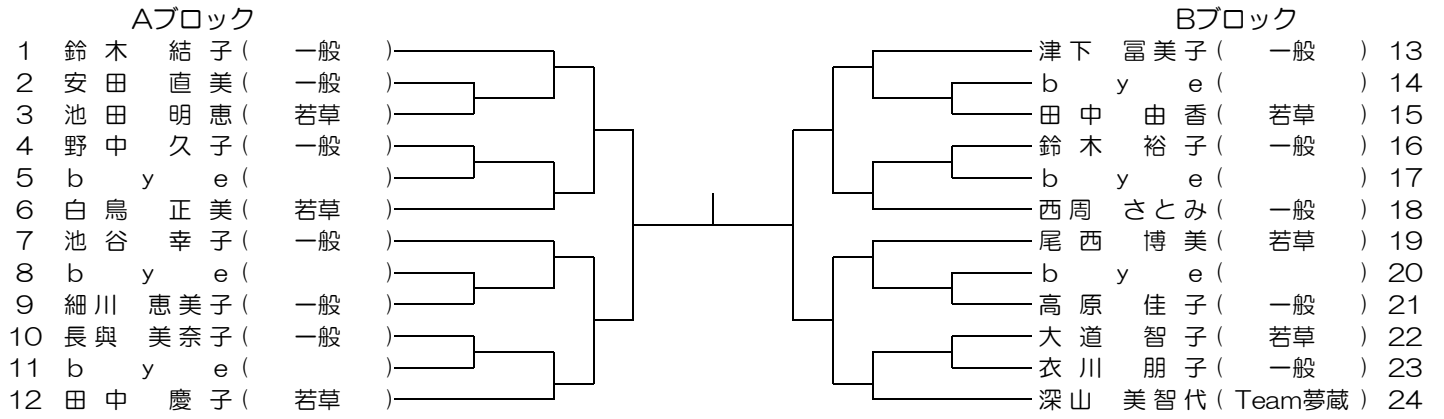

第41回 茂原市テニスダブルス選手権大会
女子Aシングルス 4名

< リーグ >

			1	2	3	4	順位
1	清水 美智子	(一般)					
2	小川 美智代	(一般)					
3	古野 和美	(一般)					
4	本間 みさ	(若草)					

～ リーグ戦試合順序 ～

- (1) 1 vs 2   3 vs 4
- (2) 1 vs 3   2 vs 4
- (3) 1 vs 4   2 vs 3

第41回 茂原市テニスシングルス選手権大会
女子Bシングルス 18名