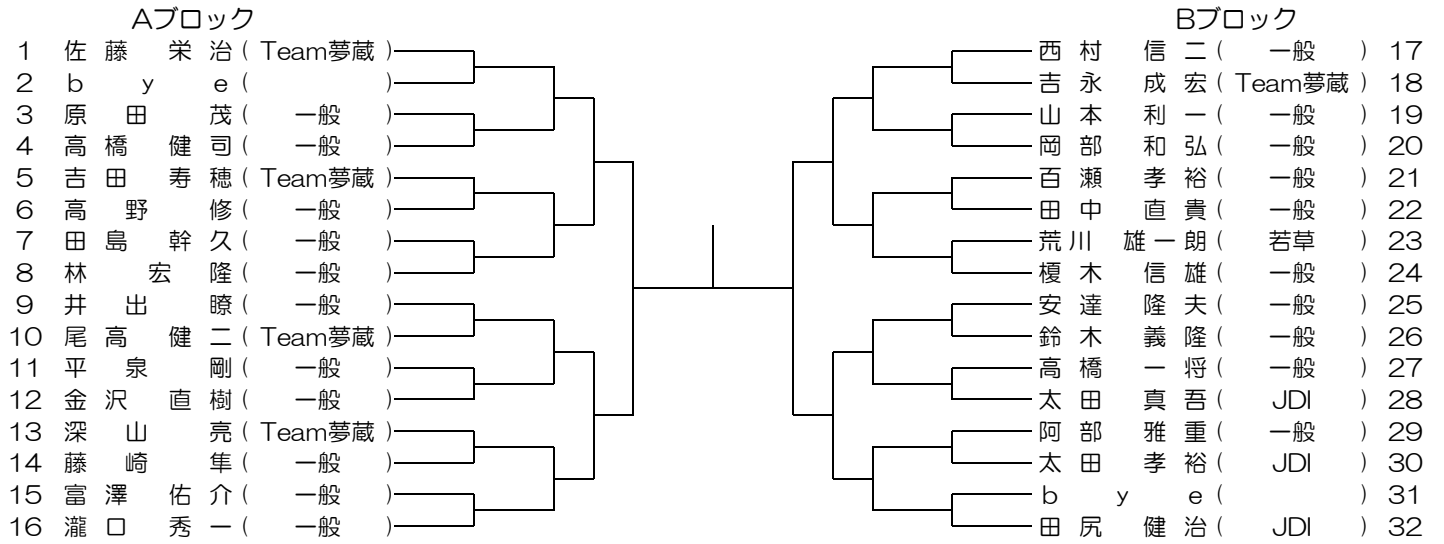

第41回 茂原市テニスシングルス選手権大会
男子Aシングルス 30名