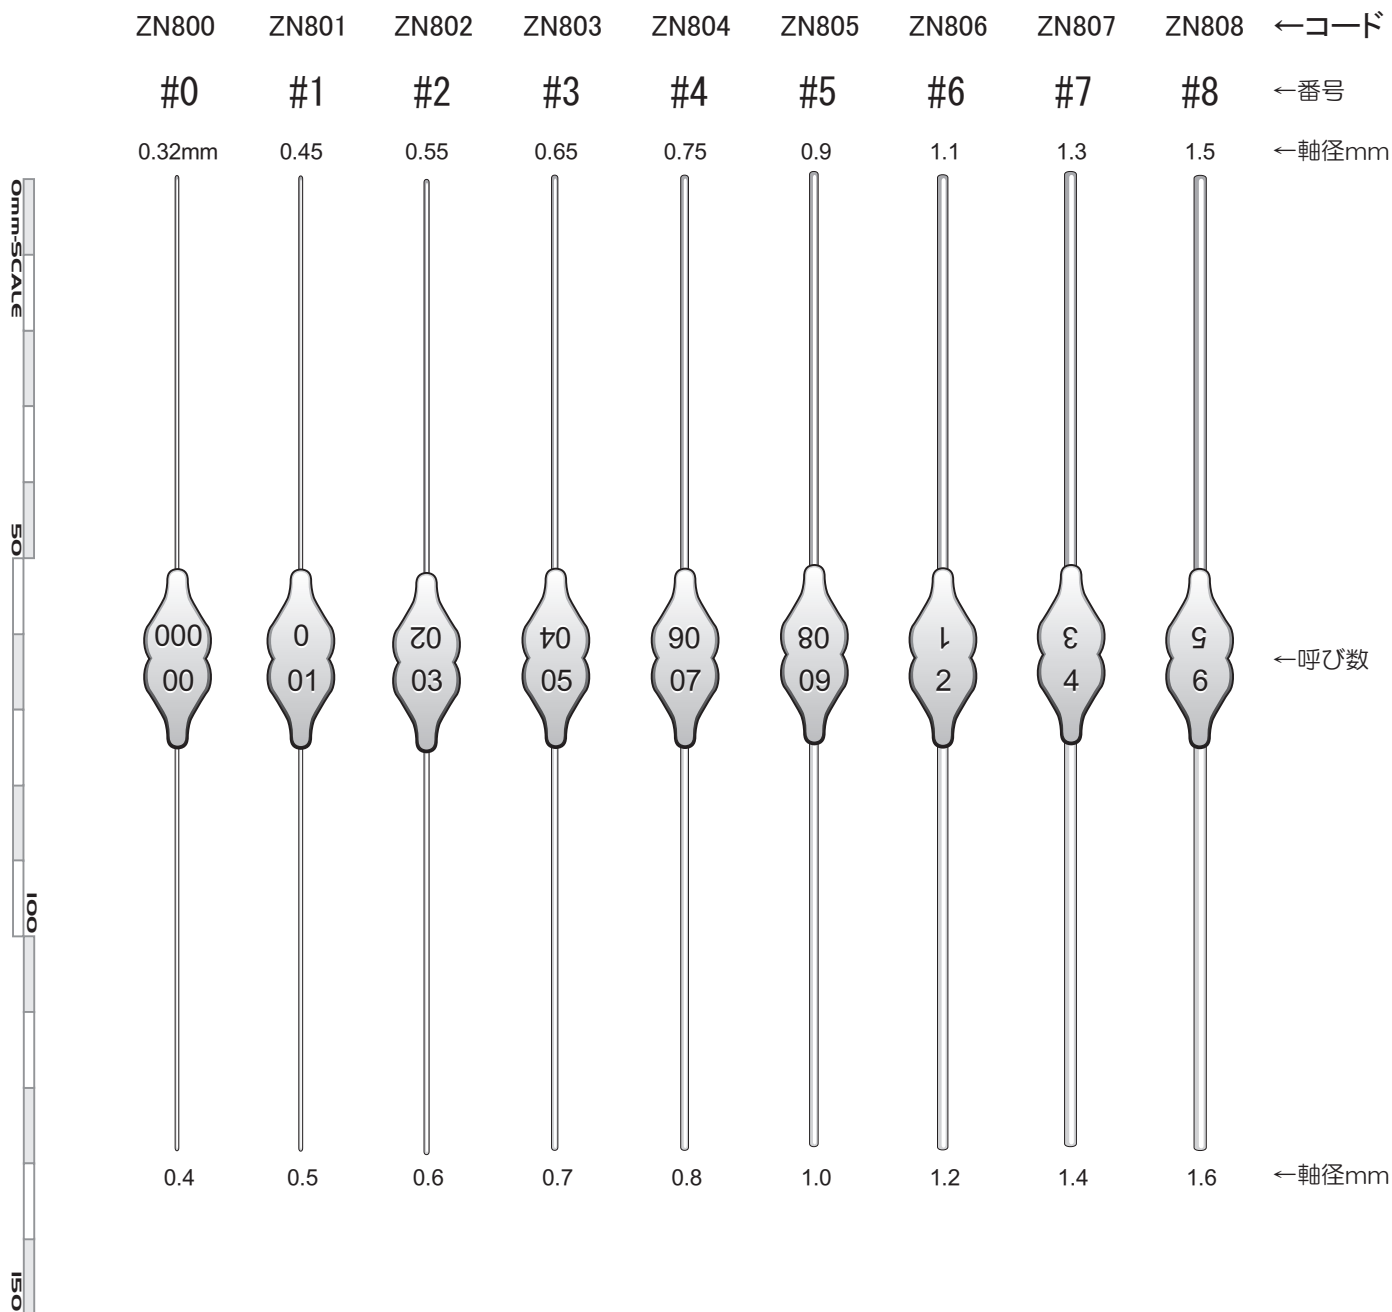

手術

外来

▼原寸大

●涙管ブージー (鼻涙管ブージー)

●商品コード <ZN810> は全9本セットです。

※ クロームメッキの銅製です。細い物は
ある程度フレキシブルに曲げられます。
※ 柄部形状は若干異なる場合があります。

●通常の使用においても金属疲労等によって破損(折損)することがありますので、使用前及び使用中も製品状態を確認して下さい。
●使用中の折損を予防する意味でも早めの買い替えを心掛けて下さい。