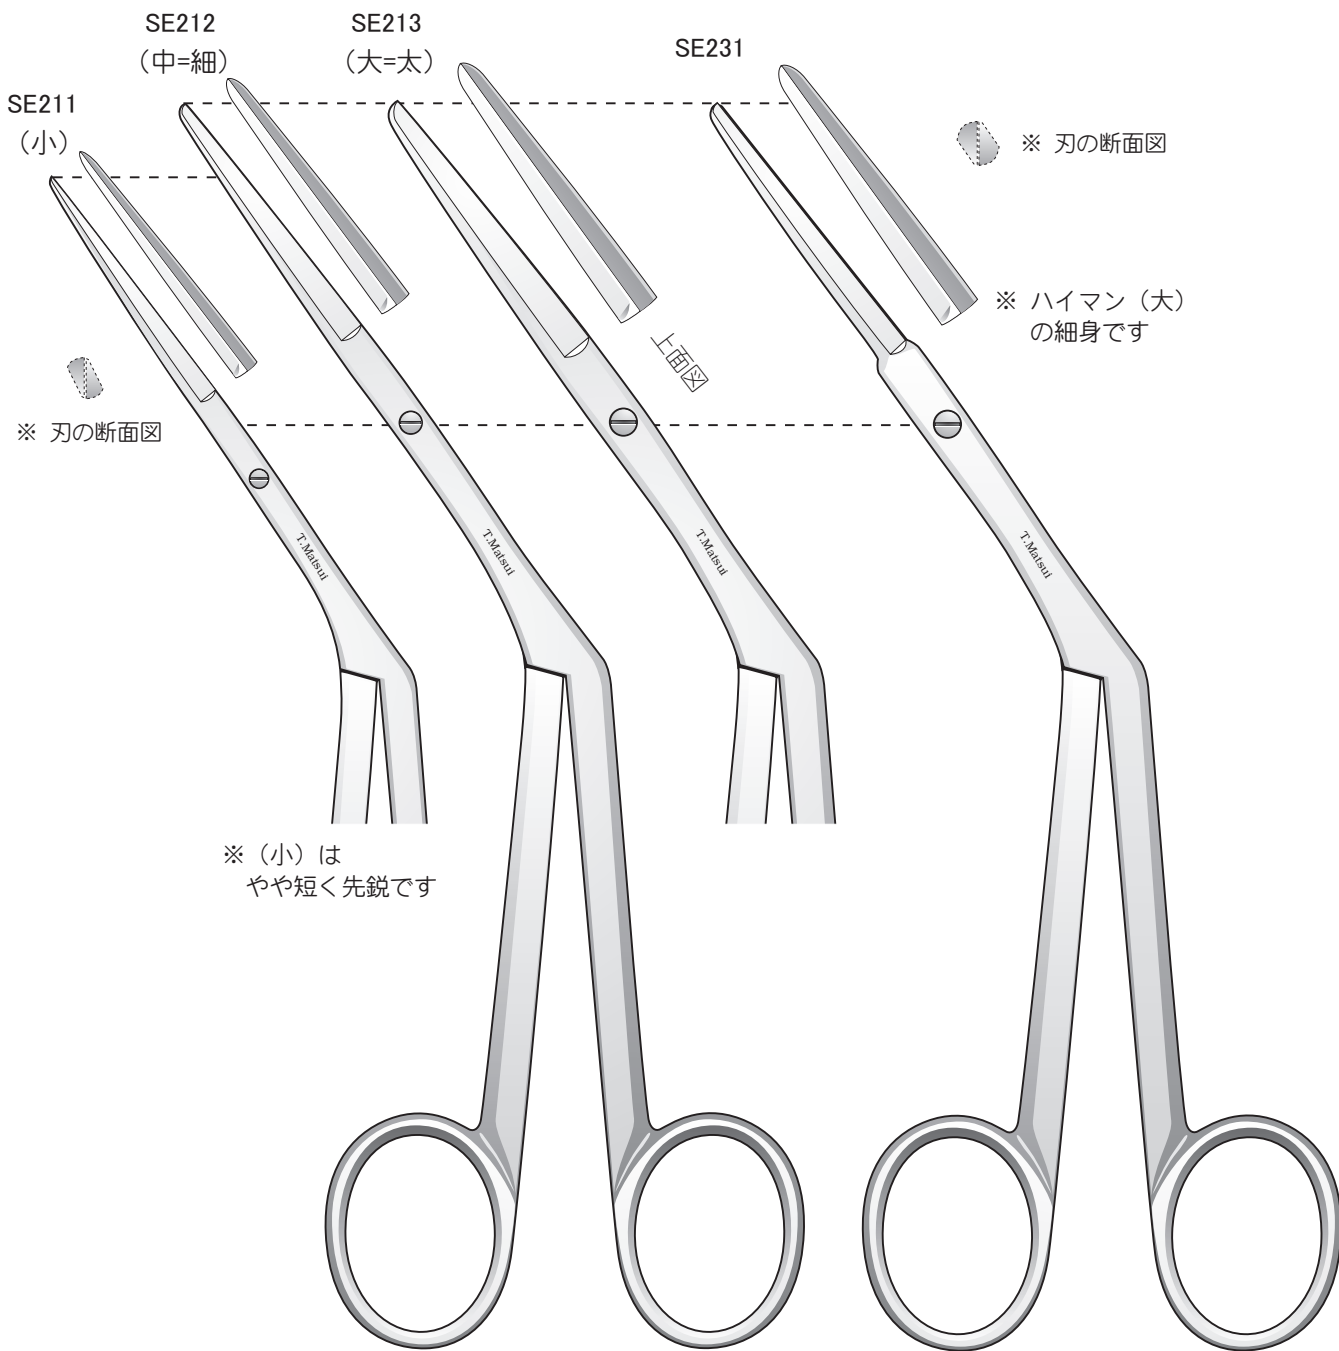

手術

外来

▼原寸大

●ハイマン下甲介剪刀

●千葉氏下甲介剪刀

SE211 (小)
 ※ 刃の断面図

SE212 (中=細)

SE213 (大=太)

SE231

※ 刃の断面図

※ ハイマン (大) の細身です

※ (小) は やや短く先鋭です

●ハイマン下甲介剪刀 (反)

※ ハイマン下甲介剪刀(中サイズ)の反型です。

▼上面図

(反・右) SE217R

(反・左) SE217L