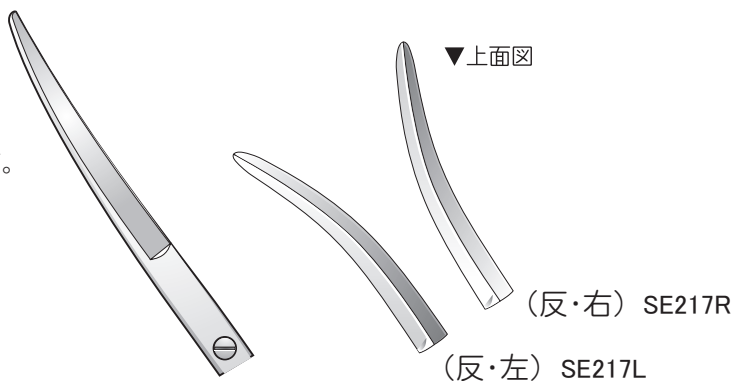

SE231

※ 刃の断面図

※ ハイマン (大) の細身です

※ (小) は やや短く先鋭です

●ハイマン下甲介剪刀 (反)

※ ハイマン下甲介剪刀(中サイズ)の反型です。

▼上面図

(反・右) SE217R

(反・左) SE217L