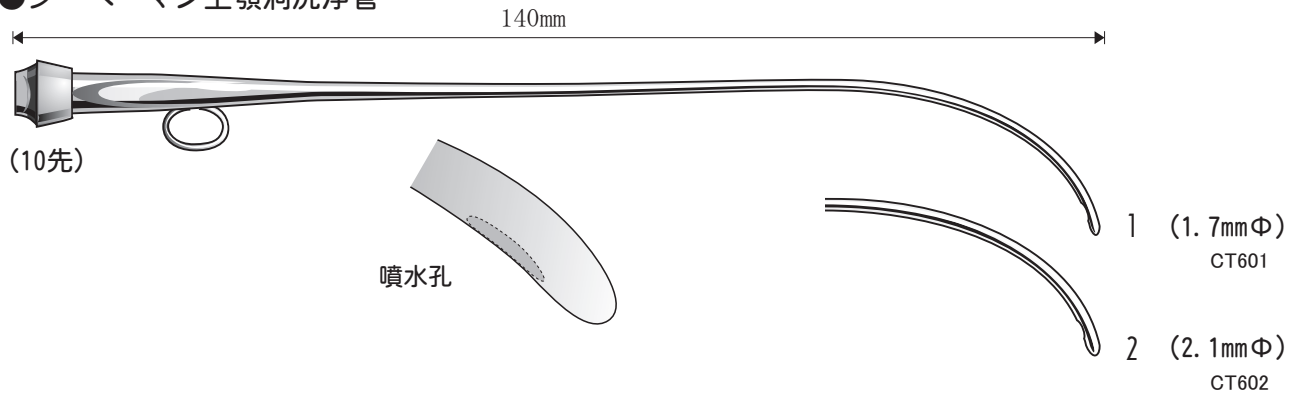

外来

▼原寸大

●ミクリッツ上顎洞洗浄管

●ジーベーマン上顎洞洗浄管

●黒須氏前頭洞洗浄管

●洗浄管用接続アダプター AD205

(10先)

外来

▼原寸大

●キリヤン前頭洞洗浄管 直径 2 mm ※管部が銀製にてフレキシブルに曲がりやすい。

CT451

5元

●足川氏洗浄管 直径 1 mm ※管部が銀製にてフレキシブルに曲がりやすい。

QN691

5元

●腺下洗浄針

- 細=1.2mm外径【18G】 CT431
- 細=1.2mm外径【18G】短 CT431s
- 太=1.8mm外径【15G】 CT432
- 太=1.8mm外径【15G】短 CT432s

※これらは5元なので注射器あるいは5元変換アダプターを接続して送水（あるいは吸引）します。