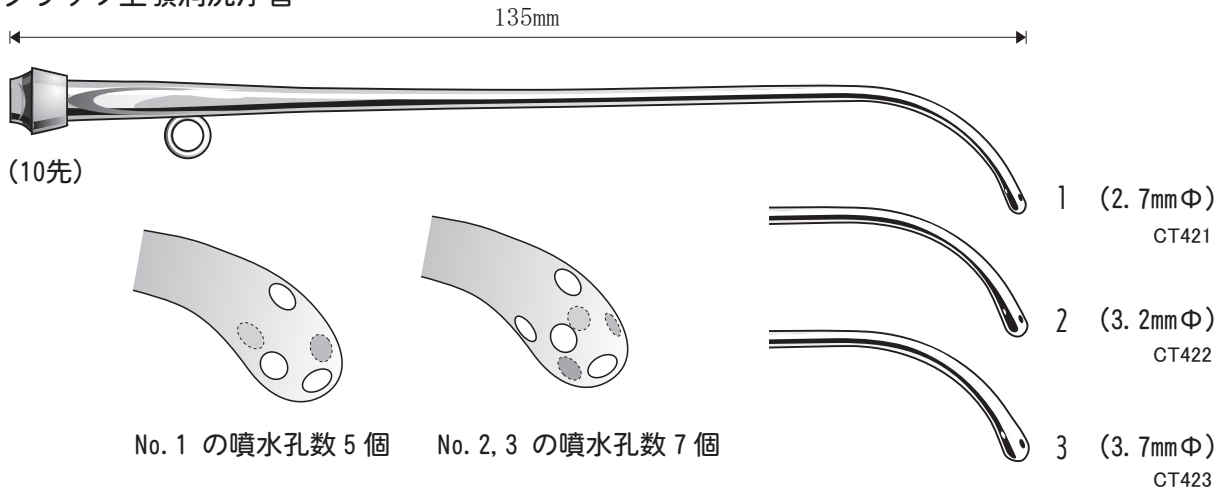

外来

▼原寸大

●ミクリッツ上顎洞洗浄管

●ジーベーマン上顎洞洗浄管

●黒須氏前頭洞洗浄管

●洗浄管用接続アダプター AD205

(10先)

外来

▼原寸大

●キリヤン前頭洞洗浄管 直径 2 mm ※管部が銀製にてフレキシブルに曲がりやすい。

CT451

5元

●足川氏洗浄管 直径 1 mm ※管部が銀製にてフレキシブルに曲がりやすい。

QN691

5元

●腺下洗浄針

- 細=1.2mm外径【18G】 CT431
- 細=1.2mm外径【18G】短 CT431s
- 太=1.8mm外径【15G】 CT432
- 太=1.8mm外径【15G】短 CT432s

※これらは5元なので注射器あるいは5元変換アダプターを接続して送水（あるいは吸引）します。