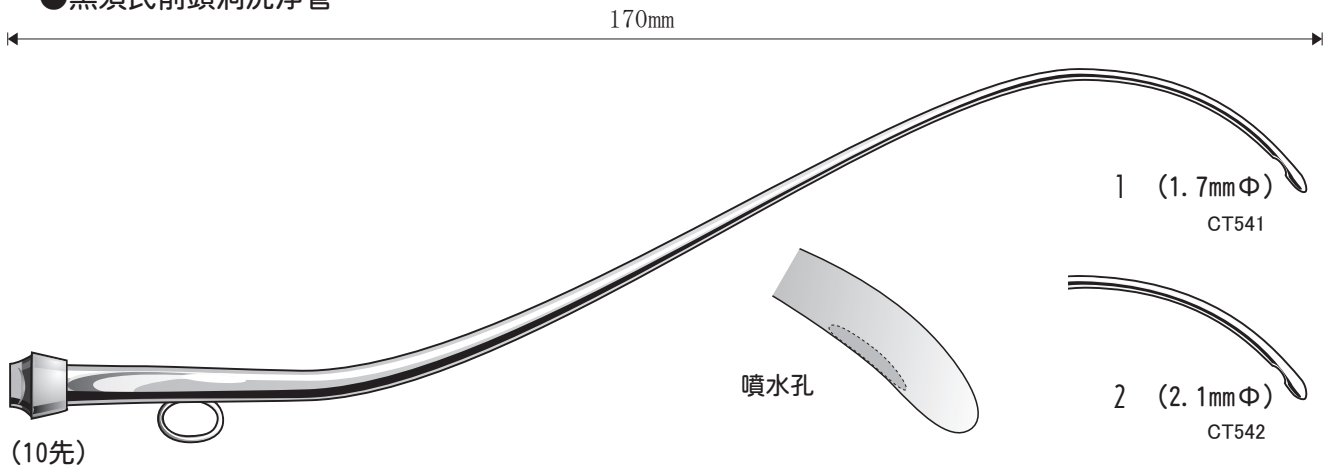

外来

▼原寸大

●ミクリッツ上顎洞洗浄管

●ジーベーマン上顎洞洗浄管

●黒須氏前頭洞洗浄管

●洗浄管用接続アダプター AD205

(10先)

外来

▼原寸大

●キリヤン前頭洞洗浄管 直径 2 mm ※管部が銀製にてフレキシブルに曲がりやすい。

CT451

5元

●足川氏洗浄管 直径 1 mm ※管部が銀製にてフレキシブルに曲がりやすい。

QN691

5元

●腺下洗浄針

- 細=1.2mm外径【18G】 CT431
- 細=1.2mm外径【18G】短 CT431s
- 太=1.8mm外径【15G】 CT432
- 太=1.8mm外径【15G】短 CT432s

※これらは5元なので注射器あるいは5元変換アダプターを接続して送水（あるいは吸引）します。