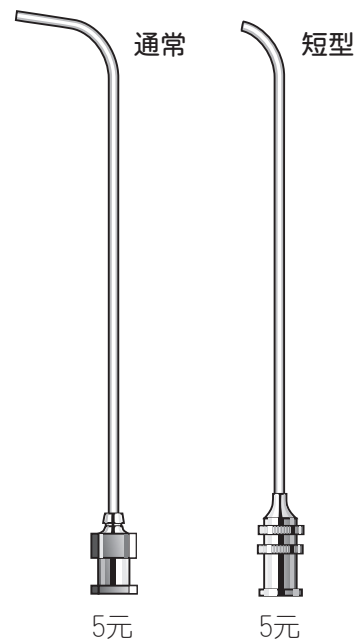

外来

▼原寸大

●ミクリッツ上顎洞洗浄管

●ジーベーマン上顎洞洗浄管

●黒須氏前頭洞洗浄管

●洗浄管用接続アダプター AD205

(10先)

外来

▼原寸大

●キリヤン前頭洞洗浄管 直径 2 mm ※管部が銀製にてフレキシブルに曲がりやすい。

CT451

5元

●足川氏洗浄管 直径 1 mm ※管部が銀製にてフレキシブルに曲がりやすい。

QN691

5元

●腺下洗浄針

- 細=1.2mm外径【18G】 CT431
- 細=1.2mm外径【18G】短 CT431s
- 太=1.8mm外径【15G】 CT432
- 太=1.8mm外径【15G】短 CT432s

※これらは5元なので注射器あるいは5元変換アダプターを接続して送水（あるいは吸引）します。