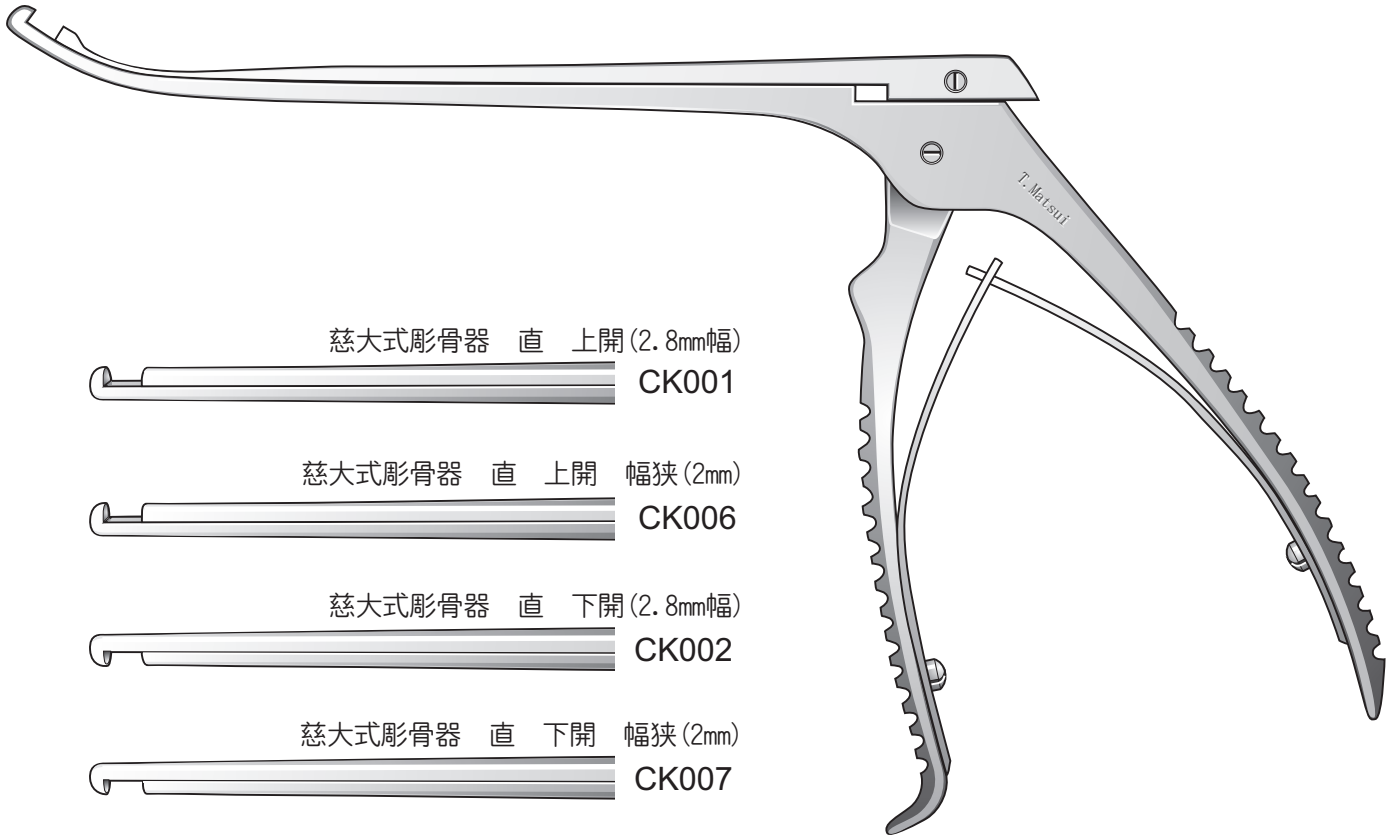

手術

JIKEI UNIV.PATTERN New Type Bone Punch

●慈大式彫骨器

← 約13cm →

慈大式彫骨器 直 上開 (2.8mm幅)

CK001

慈大式彫骨器 直 上開 幅狭 (2mm)

CK006

慈大式彫骨器 直 下開 (2.8mm幅)

CK002

慈大式彫骨器 直 下開 幅狭 (2mm)

CK007

慈大式彫骨器 弱弯 上開 (2.8mm幅)

CK011

慈大式彫骨器 弱弯 下開 (2.8mm幅)

CK012

慈大式彫骨器 強弯 上開 (2mm幅)

CK021

慈大式彫骨器 強弯 下開 (2mm幅)

CK022