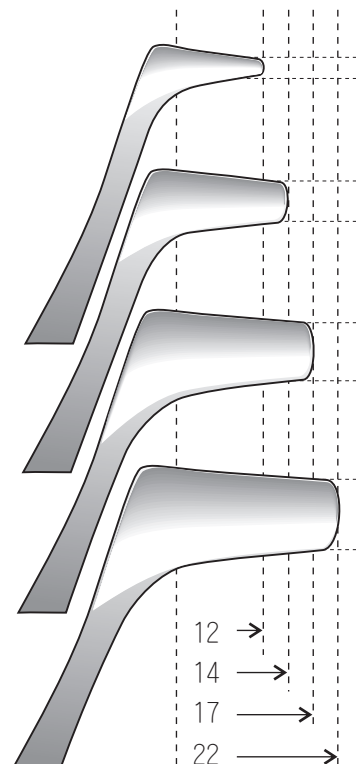

外来

▼原寸大

●和辻氏鼻鏡

BK180
No.0 (極小)

BK181
No.1 (小)

BK182
No.2 (中)

BK183
No.3 (大)

10 →
12 →
15 →
20 →

●ハルトマン鼻鏡

BK140
No.0 (極小)

BK141
No.1 (小)

BK142
No.2 (中)

BK143
No.3 (大)

12 →
14 →
17 →
22 →

※図の寸法は平均的な寸法 (mm) で保証値では有りません。
ロット差や個体差がありますので参考程度にご覧下さい。