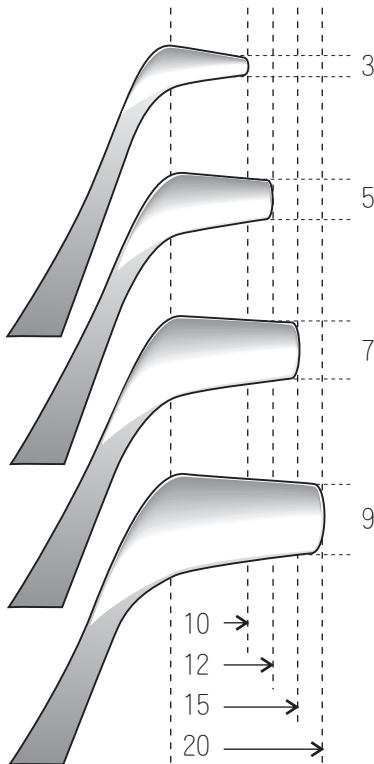

外来

▼原寸大

●和辻氏鼻鏡

BK180
No.0 (極小)

BK181
No.1 (小)

BK182
No.2 (中)

BK183
No.3 (大)

10 →
12 →
15 →
20 →

●ハルトマン鼻鏡

BK140
No.0 (極小)

BK141
No.1 (小)

BK142
No.2 (中)

BK143
No.3 (大)

12 →
14 →
17 →
22 →

※図の寸法は平均的な寸法 (mm) で保証値では有りません。
ロット差や個体差がありますので参考程度にご覧下さい。