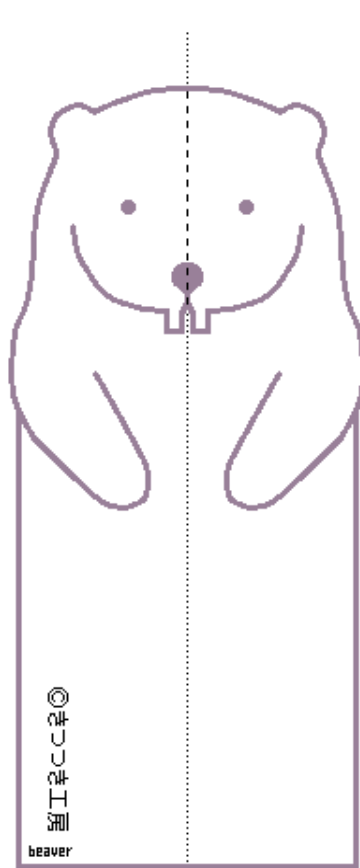

A4サイズの紙に100%(等倍)で印刷してください。

©きつつき工房

オオアリクイ

ヒョウ

ラクダ

トムソングゼル

ビーバー

ヤク