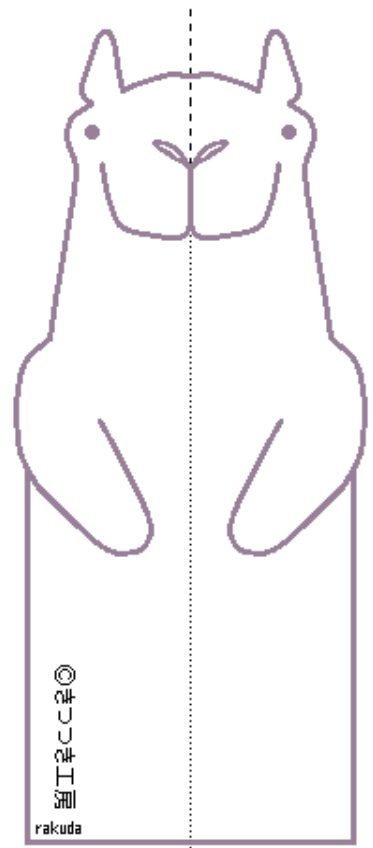

A4サイズの紙に100%(等倍)で印刷してください。

©きつつき工房

オオアリクイ

ヒョウ

ラクダ

トムソングゼル

ビーバー

ヤク