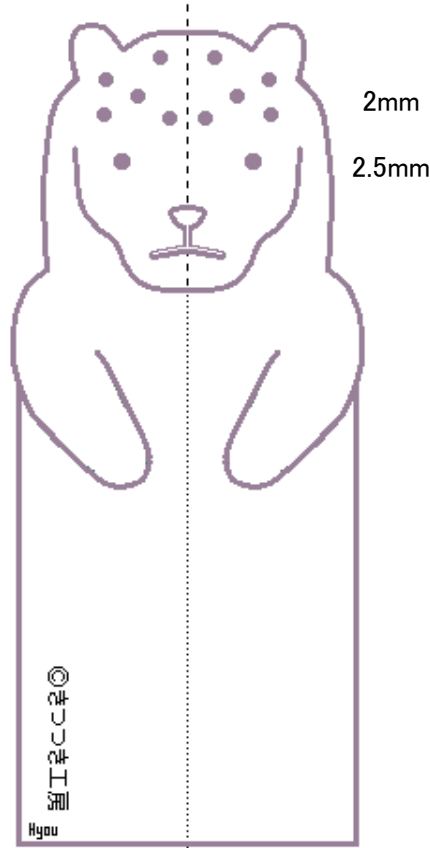

A4サイズの紙に100%(等倍)で印刷してください。

©きつつき工房

オオアリクイ

ヒョウ

ラクダ

トムソングゼル

ビーバー

ヤク