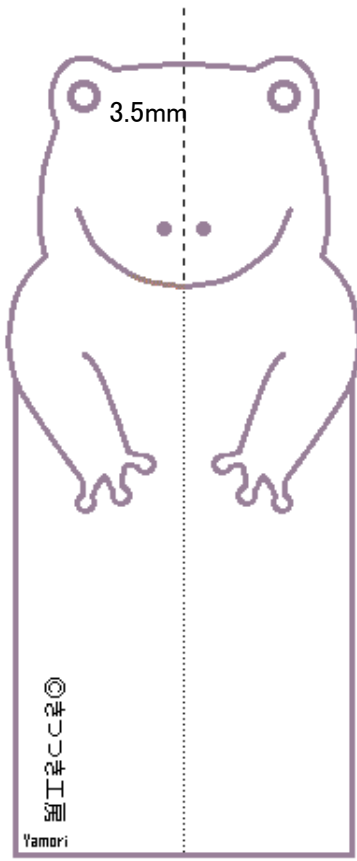

A4サイズの紙に100%(等倍)で印刷してください。

©きつつき工房

ヤマロ

イモリ

サンショウウオ

とかげ

ワニ

キョクアジサシ