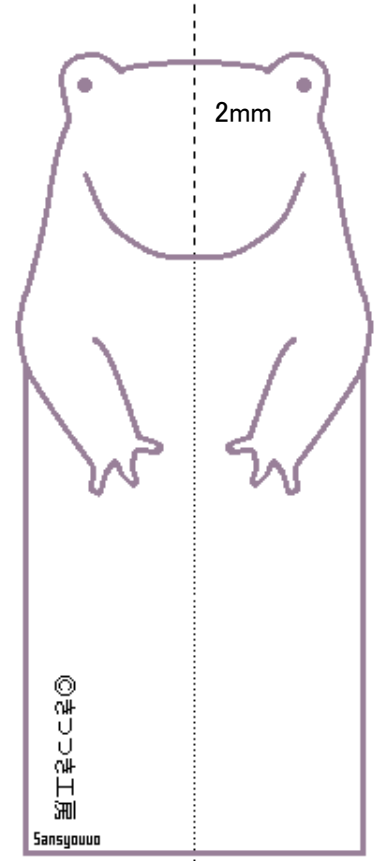

A4サイズの紙に100%(等倍)で印刷してください。

©きつつき工房

ヤマロ

イモリ

サンショウウオ

とかげ

ワニ

キョクアジサシ