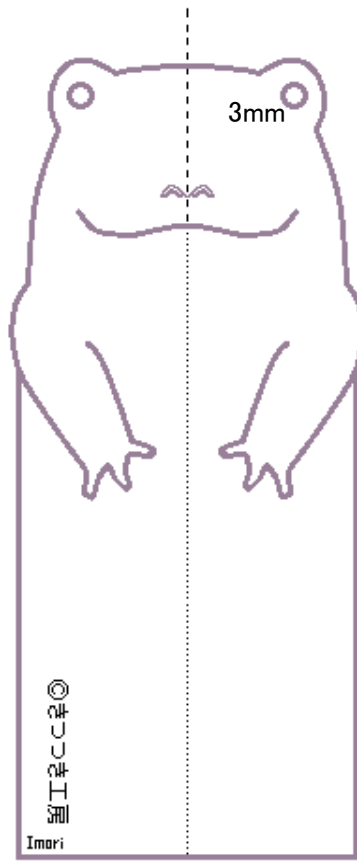

A4サイズの紙に100%(等倍)で印刷してください。

©きつつき工房

ヤマロ

イモリ

サンショウウオ

とかげ

ワニ

キョクアジサシ