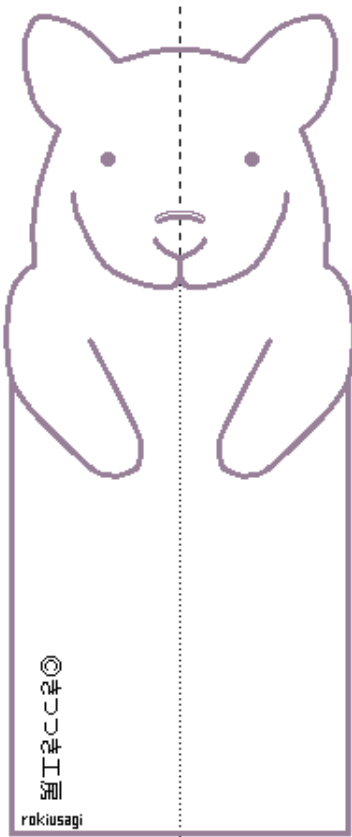

A4サイズの紙に100%(等倍)で印刷してください。

©きつつき工房

アマミノクロウサギ

クビワオオコウモリ

ヤンバルクイナ

トゲネズミ

ケナガネズミ

イリオモテヤマネコ

4mm