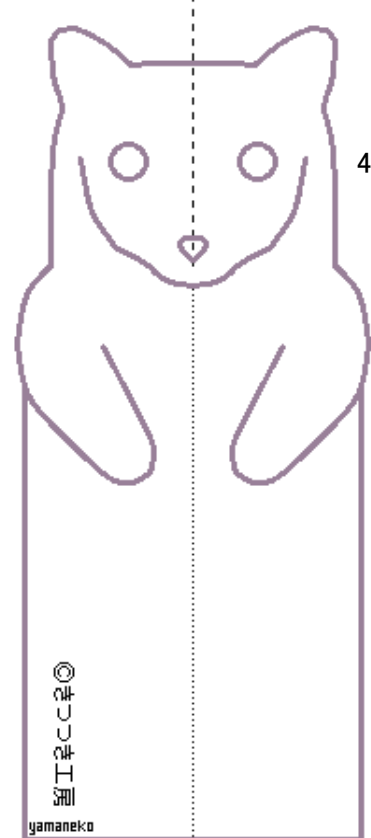

A4サイズの紙に100%(等倍)で印刷してください。

©きつつき工房

アマミノクロウサギ

クビワオオコウモリ

ヤンバルクイナ

トゲネズミ

ケナガネズミ

イリオモテヤマネコ

4mm