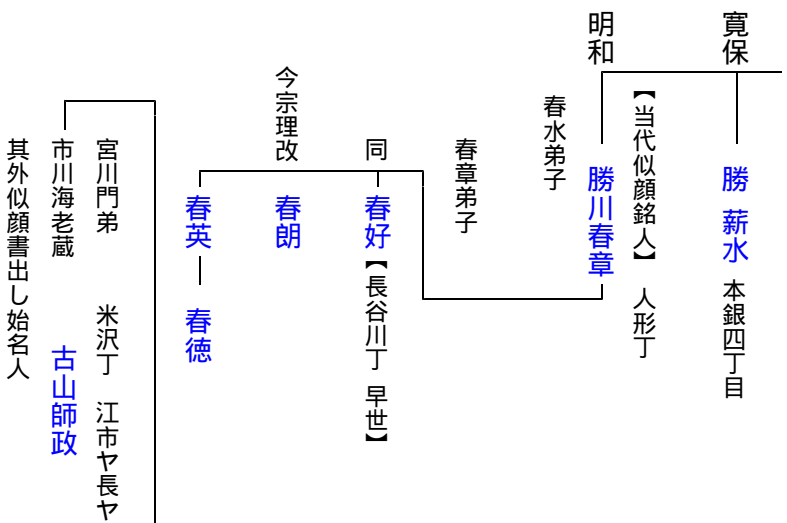

附録

古今大和絵浮世絵始系 (笹屋邦教編)

一ページ分、鳥居清倍画の模写が挿入されている

三馬按、宮川春水、後勝川ト姓ヲ改、委ク別記ニシルス。

三馬按、春好、早世ニアラズ、四十六歳ノ頃、中風ヲ患テ業ヲ廃、後年麻布ナル善福寺

ニ遁世シテアリシガ、焉馬翁ノ需ニ応ジテ市川白猿ノ肖像ヲ左筆ニ画タル事アリ、其ノ

図ハ今ニ白猿一首ニ見ユ。

三馬按、宮川門人ニアラズ。