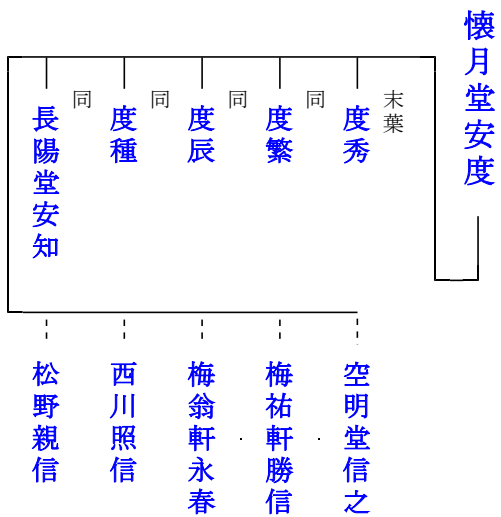

浮世絵各派系統表

『浮世絵の諸派』上 原栄著 弘学館 大正五年(1816)

懐月堂派

鳥居派

備考 単線は父子師弟の關係のもの

点線は相承未定のもの