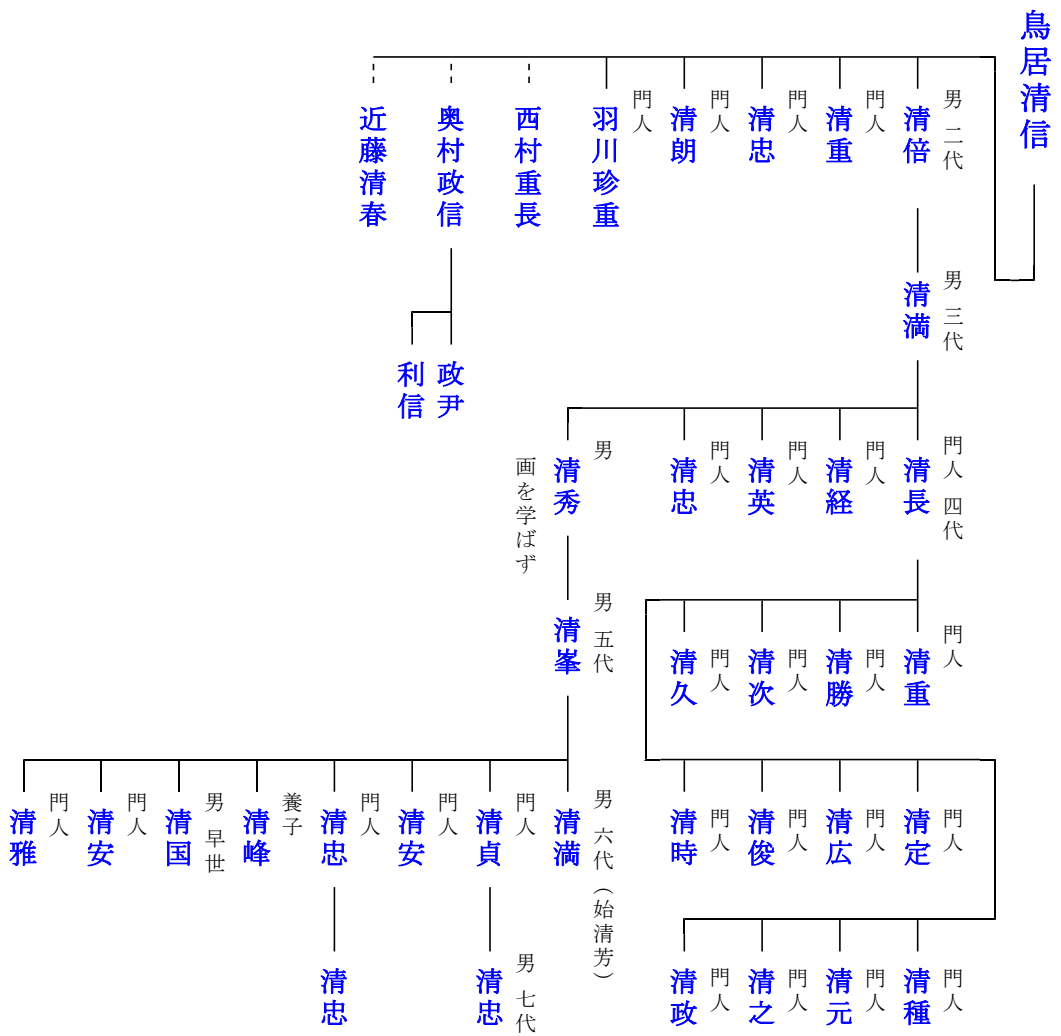

浮世絵各派系統表

『浮世絵の諸派』上 原栄著 弘学館 大正五年(1816)

懐月堂派

鳥居派

備考 単線は父子師弟の關係のもの

点線は相承未定のもの