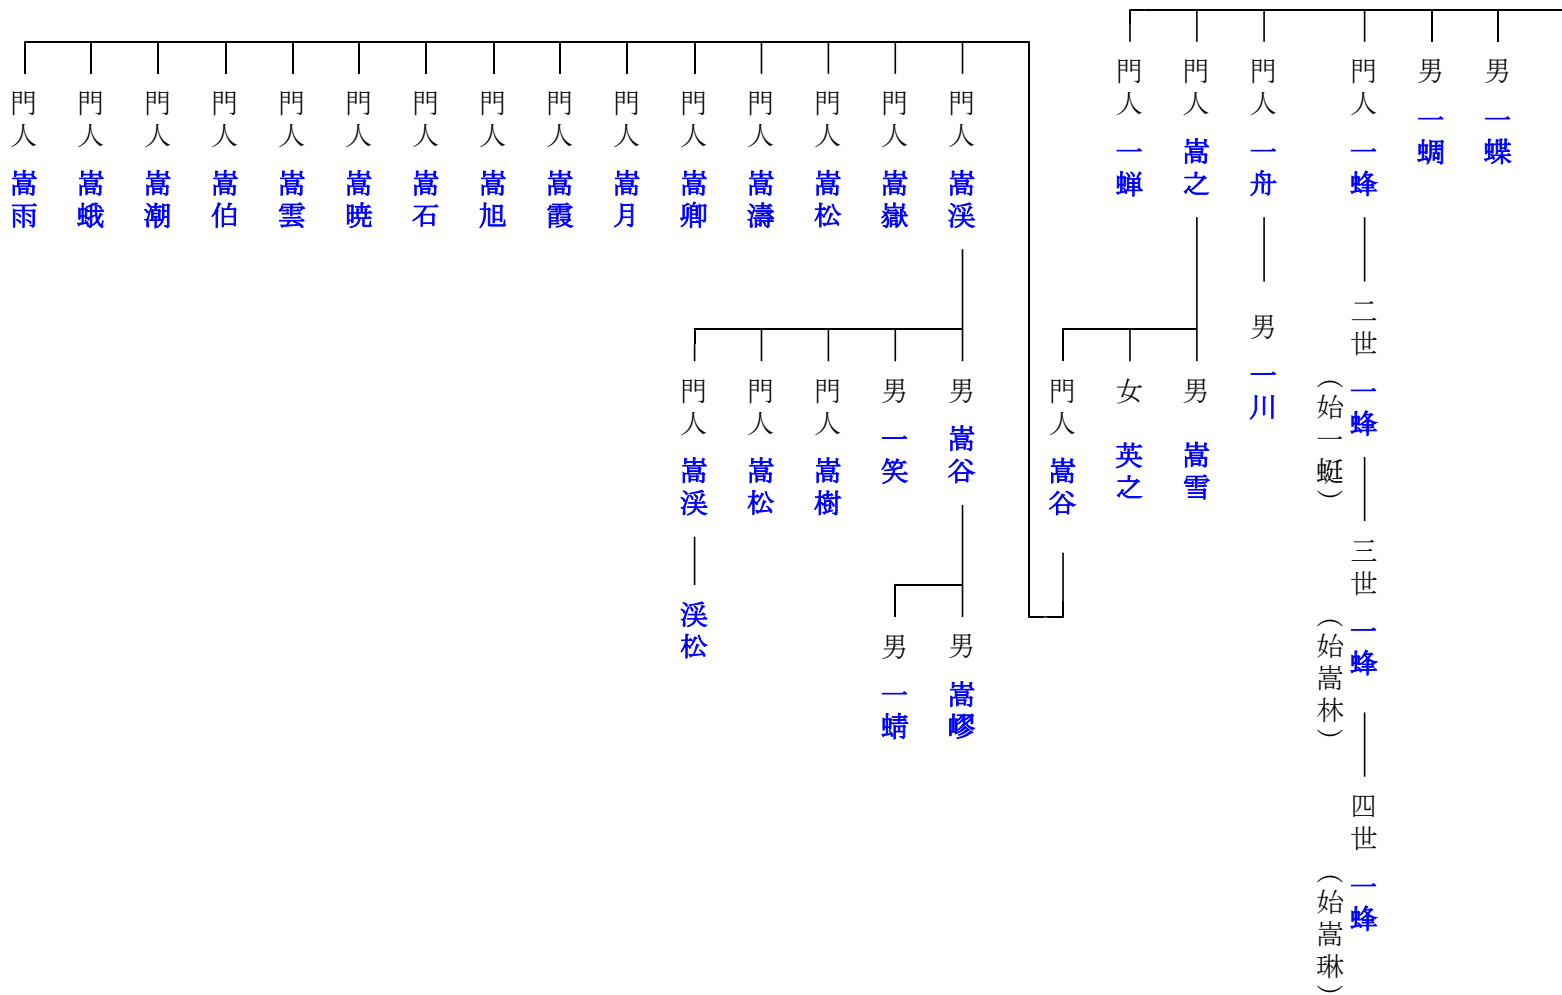

浮世絵各派系統表

『浮世絵の諸派』上 原栄著 弘学館 大正五年(1816)

備考 単線は父子師弟の関係のもの
点線は相承未定のもの

英派

英一蝶

(この英氏系譜は川崎千虎氏が諸書を考へ英一蜻氏にも家伝の説を聞き彼是参照取捨して新たに作られたるもの 国華五五号所載)