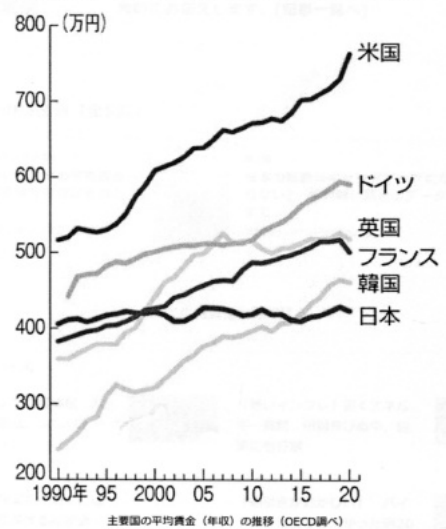

の議席占有率は40.9%にのぼりました。自民党の比例での絶対得票率は、前回総選挙（2017年）の17.5%からは有権者数の減少などもあり微増していますが、小選挙区中心の選挙制度が議席占有率の上では民意を大きくゆがめている弊害の実態に変わりはありません。

比例選の得票数・率

党派名	得票数	率(%)	前回(%)
自民党	19,914,883	34.66	33.28
立憲民主	11,492,094	20.00	19.88
日本維新	8,050,830	14.01	6.07
公明党	7,114,282	12.38	12.51
共産党	4,166,076	7.25	7.9
国民民主	2,593,396	4.51	-
れいわ新	2,215,648	3.86	-
社民党	1,018,588	1.77	1.69
N裁判党	796,788	1.39	-
支持なし	46,142	0.08	0.22
日本第一	33,661	0.06	-
やまと	16,970	0.03	-
コロナ新	6,620	0.01	-

小数点以下は四捨五入

グラフは読売新聞より

キノコに集まる甲虫達

自然観察シリーズ
NO. 541
昆虫 [5]

キノコに集まる昆虫

キノコは栄養価が高
が集まって生活しています。同時にキノ
コを、いろいろな昆虫
の胞子を拡散していると考えられます。

昆虫の中でも甲虫類が多くいろい
ろな種類が見られます。固いサルノ
コシカケのようなキノコには、オオ
キノコムシ類やゴミムシダマシ類な
ど集まり、特にオオキノキオムシは
最大36ミリと大きいので一度は採り
たいと思う種類で、ブナの朽木で稀
に見られます。

軟らかいヒラタケやナラタケなど
にはオオキバハネカクシ類や、デオ
キノコムシ類などいろいろ見られ、
丸い形でホコリのように胞子を飛ば
すホコリタケの中にも、ツヤテント
ウダマシ類がいます。

その他のキノコにも特有の昆虫が
見られるのでおもしろい世界です。

主要国の平均賃金(年収)の推移 OECD調べ

韓国に抜かれた日本の平均賃金

「長年働いているのに、給料があがらない」「給料が少なくて生活が苦しい」。こんな悩みを抱えている人は多いはず。この悩みが生まれるのは、働く人の能力や努力が足りないからとは必ずしも言いきれません。むしろ日本と世界を比較したデータで見れば、日本が丸ごと「給料が安い国」になりつつあるのが現実です。