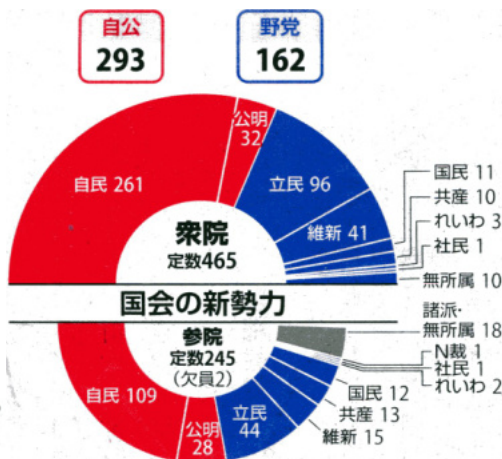

mail: jcpsagamiko@gmail.com

絶対得票率 自民 比例で19% 議席占有率は40.9%

総選挙で自民党が衆院定数（465）の56%を占める「絶対安定多数」を獲得し「大勝」したなどとされています。しかしこの結果は、選挙区で1人しか当選せず、2位以下の候補への投票が議席に全く反映されない現在の小選挙区中心の選挙制度の害悪の表れです。

小選挙区で自民党は約2781万票余を獲得し、有効得票数に占める得票率は50.1%に達しました。しかし、全有権者のうち自民党の小選挙区候補に投じた票数の割合（絶対得票率）は26.3%にすぎません。さらに、民意をもっとも正確に反映する比例代表での自民党の得票は約1991万票で、得票率は34.7%でしたが、絶対得票率は18.9%にすぎません。一方、比例での同党

の議席占有率は40.9%にのぼりました。自民党の比例での絶対得票率は、前回総選挙（2017年）の17.5%からは有権者数の減少などもあり微増していますが、小選挙区中心の選挙制度が議席占有率の上では民意を大きくゆがめている弊害の実態に変わりはありません。

比例選の得票数・率

党派名	得票数	率(%)	前回(%)
自民党	19,914,883	34.66	33.28
立憲民主	11,492,094	20.00	19.88
日本維新	8,050,830	14.01	6.07
公明党	7,114,282	12.38	12.51
共産党	4,166,076	7.25	7.9
国民民主	2,593,396	4.51	-
れいわ新	2,215,648	3.86	-
社民党	1,018,588	1.77	1.69
N裁判党	796,788	1.39	-
支持なし	46,142	0.08	0.22
日本第一	33,661	0.06	-
やまと	16,970	0.03	-
コロナ新	6,620	0.01	-

21年衆院選

比例南関東ブロック

はたの君枝さん議席失う

支持者のみなさんの大きなご支援をいただきましたが、はたのさんの議席を守りませんでした。

16区では野党共闘で後藤祐一氏を勝利させることができました。

緑区における比例選の得票数

党派名	緑区		合計
	第1開票区	第2開票区	
自民党	15,707	10,528	26,235
立憲民主	11,518	8,282	19,800
公明党	6,084	4,796	10,880
日本維新	4,821	2,237	7,058
共産党	2,849	2,380	5,229
国民民主	2,634	1,068	3,702
れいわ新	2,067	1,377	3,444
社民党	891	582	1,473
N裁判党	844	370	1,214

小数点以下は四捨五入

グラフは読売新聞より

キノコに集まる甲虫達

自然観察シリーズ
NO. 541
昆虫 [5]

キノコに集まる昆虫

キノコは栄養価が高
が集まって生活しています。同時にキノ
コを、いろいろな昆虫
の胞子を拡散していると考えられます。

昆虫の中でも甲虫類が多くいろい
ろな種類が見られます。固いサルノ
コシカケのようなキノコには、オオ
キノコムシ類やゴミムシダマシ類な
ど集まり、特にオオキノキオムシは
最大36ミリと大きいので一度は採り
たいと思う種類で、ブナの朽木で稀
に見られます。