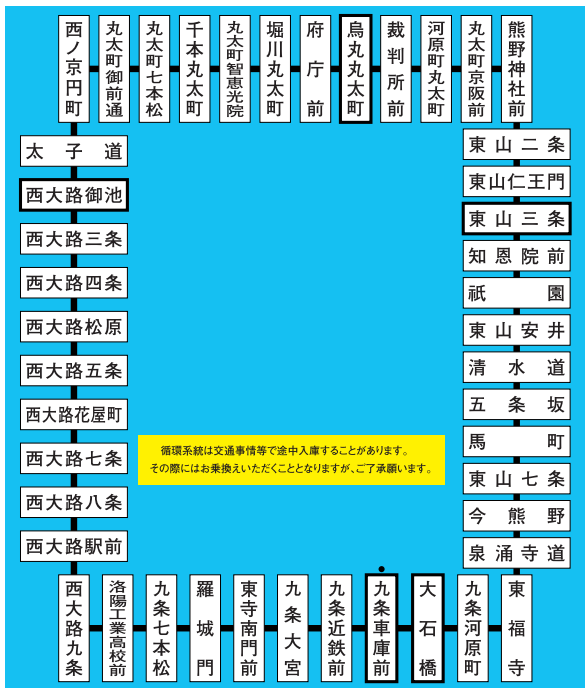

# 市バス路線図

京都市交通局  
九条営業所 ☎691-0057

地下鉄連絡停留所 均一区間 ●路線の起終点

■市バス・地下鉄に関することは下記の電話番号にお問い合わせください。  
交通局北大路案内所 (8:30~19:00) ☎075-493-0410  
京都市交通局ホームページアドレス <http://www.city.kyoto.lg.jp/kotsu/index.html>

循環  
**202**

**205**

循環  
**207**

循環  
**208**

快速  
**202**

快速  
**205**  
(立命館大学行)