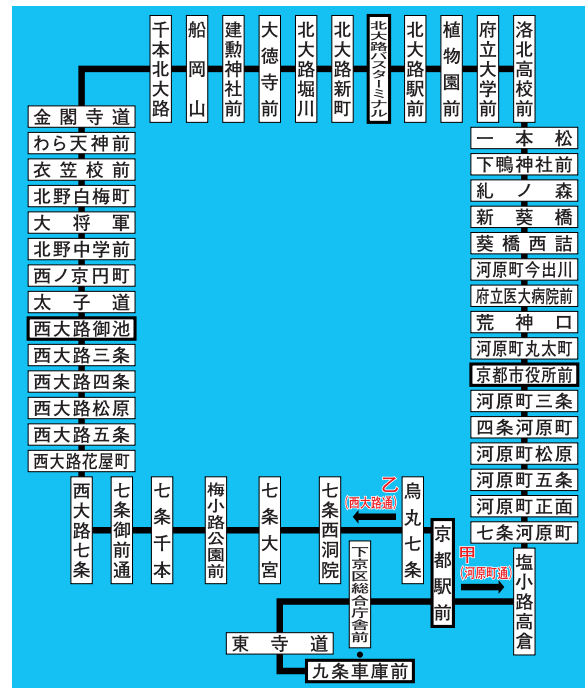

# 市バス路線図

京都市交通局  
九条営業所 ☎691-0057

地下鉄連絡停留所 均一区間 ●路線の起終点

■市バス・地下鉄に関することは下記の電話番号にお問い合わせください。  
交通局北大路案内所 (8:30~19:00) ☎075-493-0410  
京都市交通局ホームページアドレス <http://www.city.kyoto.lg.jp/kotsu/index.html>

循環  
**202**

**205**

循環  
**207**

循環  
**208**

快速  
**202**

快速  
**205**  
(立命館大学行)