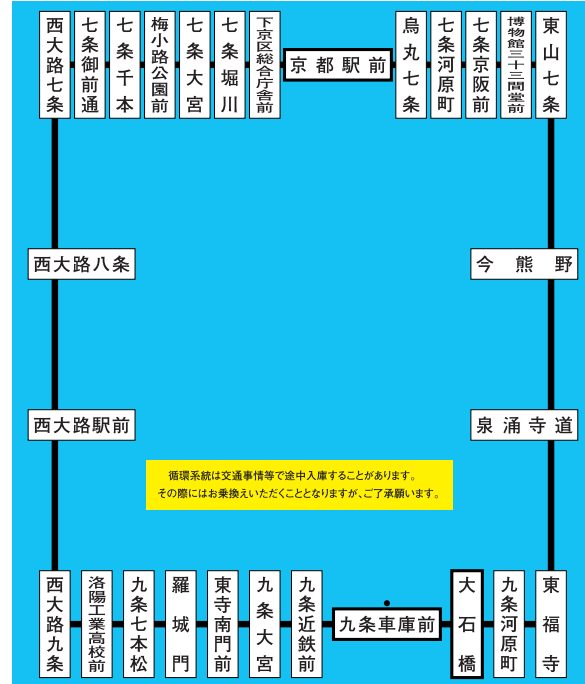

# 市バス路線図

京都市交通局  
九条営業所 ☎691-0057

地下鉄連絡停留所 均一区間 ●路線の起終点

■市バス・地下鉄に関することは下記の電話番号にお問い合わせください。  
交通局北大路案内所 (8:30~19:00) ☎075-493-0410  
京都市交通局ホームページアドレス <http://www.city.kyoto.lg.jp/kotsu/index.html>

循環  
**202**

**205**

循環  
**207**

循環  
**208**

快速  
**202**

快速  
**205**  
(立命館大学行)