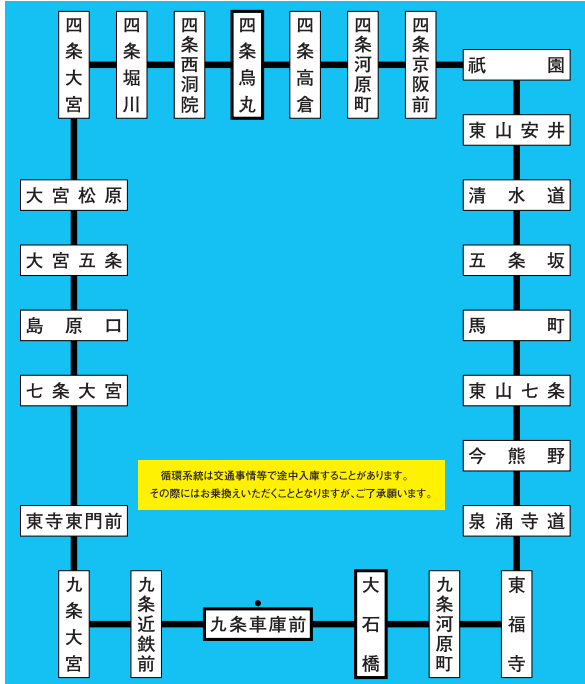

# 市バス路線図

京都市交通局  
九条営業所 ☎691-0057

地下鉄連絡停留所 均一区間 ●路線の起終点

■市バス・地下鉄に関することは下記の電話番号にお問い合わせください。  
交通局北大路案内所 (8:30~19:00) ☎075-493-0410  
京都市交通局ホームページアドレス <http://www.city.kyoto.lg.jp/kotsu/index.html>

循環  
**202**

**205**

循環  
**207**

循環  
**208**

快速  
**202**

快速  
**205**  
(立命館大学行)