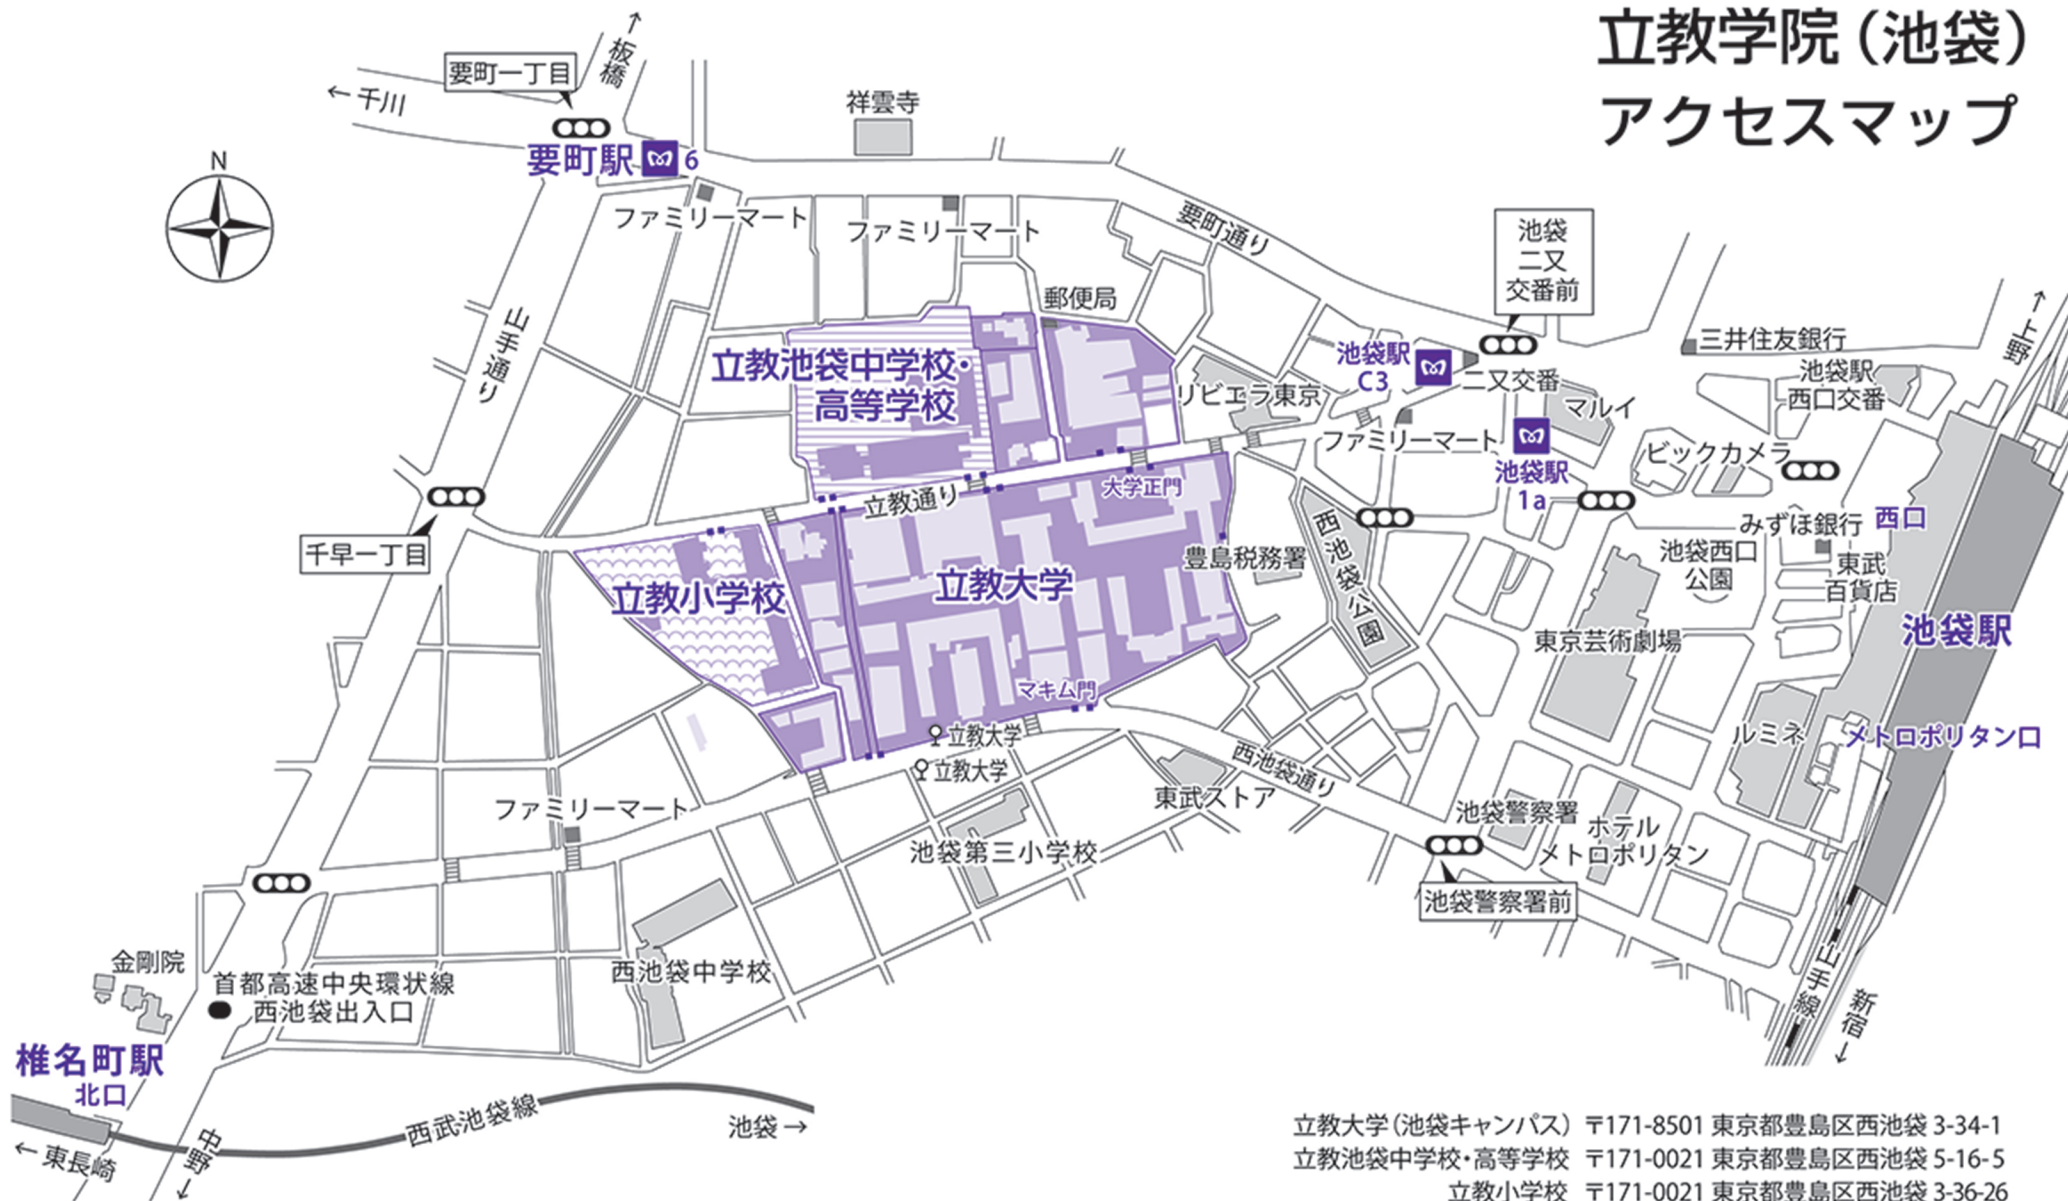

立教学院 (池袋) アクセスマップ

<p>池袋駅</p> <ul style="list-style-type: none"> ■ JR各線 ■ 東武東上線 ■ 西武池袋線 ■ 東京メトロ：丸ノ内線/有楽町線/副都心線 ■ 西口より大学正門まで徒歩約7分 	<p>要町駅</p> <ul style="list-style-type: none"> ■ 東京メトロ：有楽町線/副都心線 ■ 6番出口より大学正門まで徒歩約6分 	<p>椎名町駅</p> <ul style="list-style-type: none"> ■ 西武池袋線 ■ 北口よりマキム門まで徒歩約12分
---	--	--