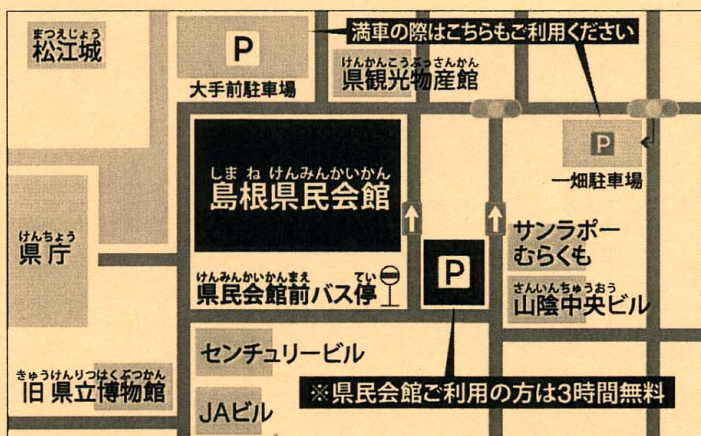

<http://www.ne.jp/asahi/home/tktk/>

参加無料 参加には申し込みが必要です。

【定員】

小学生から一般まで 30名

- 大人だけの参加も歓迎します。
- 参加者用の笛(能管)と小鼓をご用意します。
- 動きやすい服装でご参加ください。

【申し込み方法】

下記まで、お名前・年齢・電話番号・住所をお知らせください。

【お問い合わせ・お申し込み】

島根県民会館「能楽基礎講座」係

電話 0852-22-5502

ファックス 0852-24-0109

電子メール info@cul-shimane.jp

【能楽基礎講座2010】(全3回)……島根県民会館

- | | |
|---------------------|-------------------|
| 第1回「囃子」1/23(土)14:00 | 講師 槻宅 聡(森田流笛方) |
| 第2回「能」2/11(祝)14:00 | 講師 浦田保親(観世流シテ方)ほか |
| 第3回「狂言」2/20(土)14:00 | 講師 野村万禄(和泉流狂言方) |