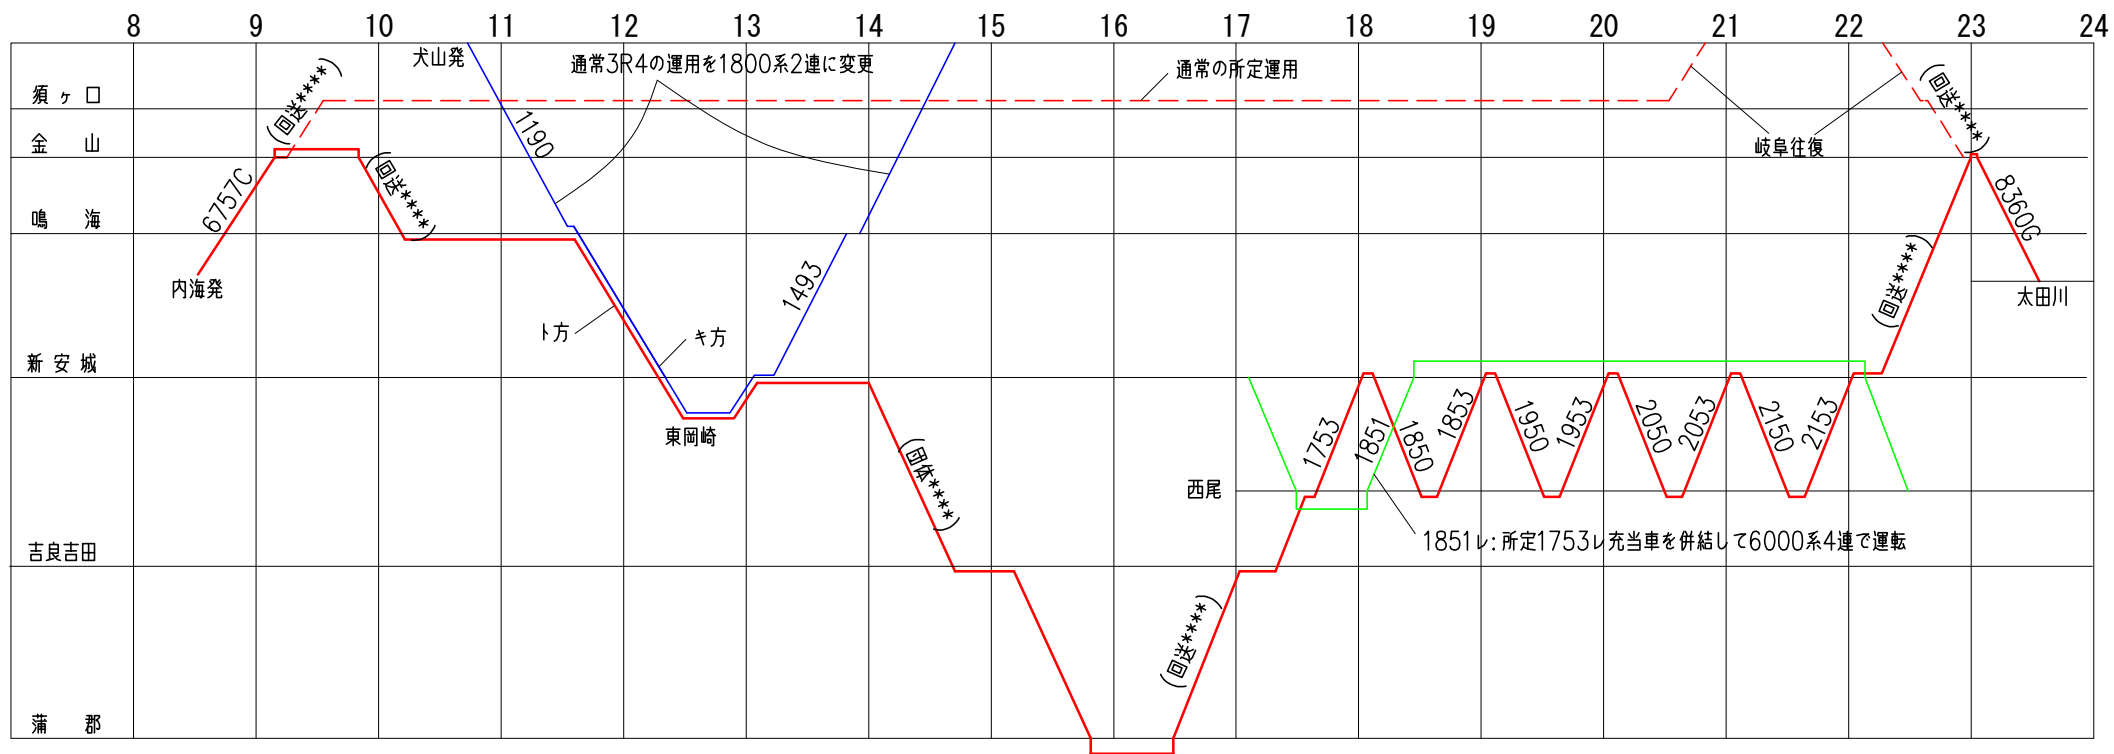

1800系団体臨時列車関連運用(推定)

2020.2.16施行

ベースとなる運用はウェブサイト「名鉄運用研究所」を参考にしました。
目撃、伝聞情報を基にしており、実際とは異なる箇所があります。