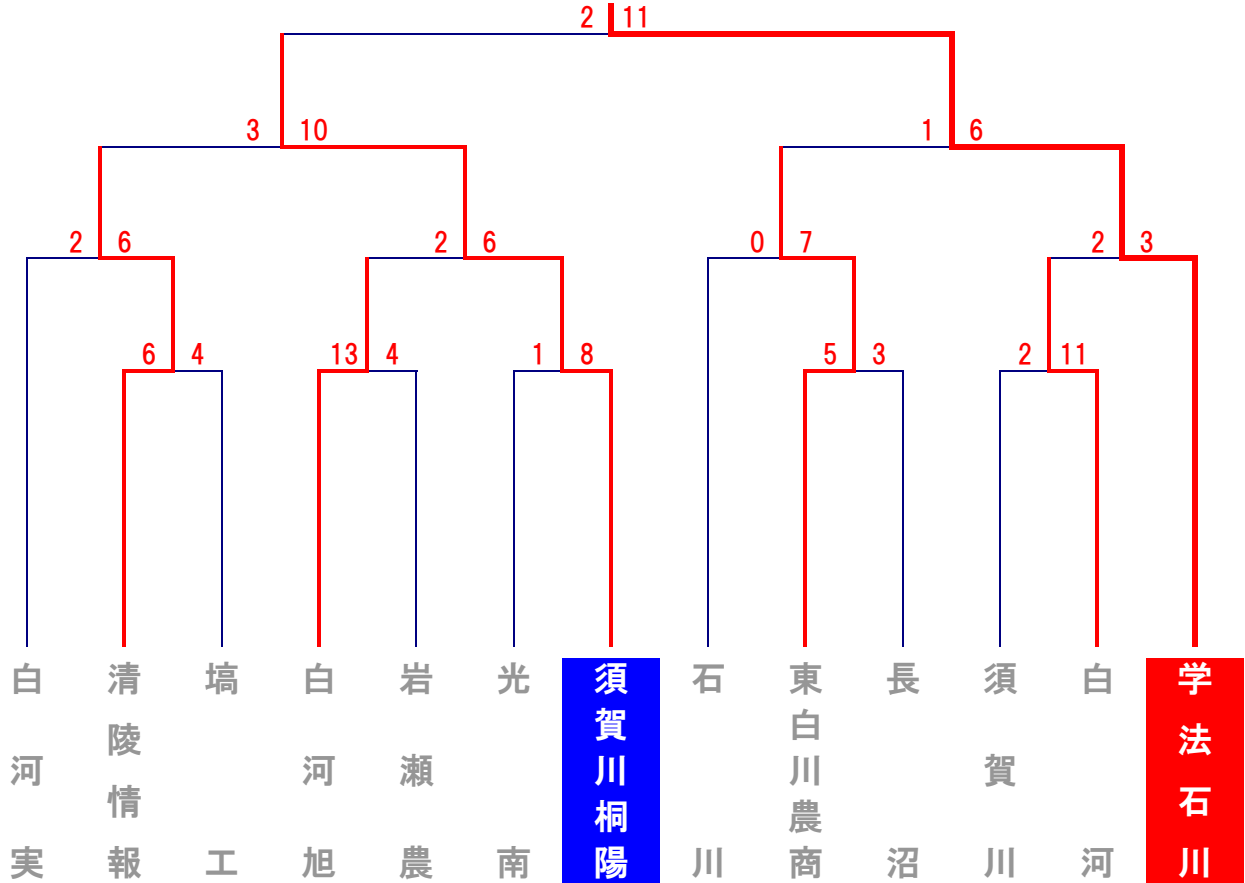

第59回 秋季東北地区高等学校野球 福島県大会 県北支部大会

日時 平成19年8月28日・29日、31日・9月1日、3日・4日

場所 福島市 県営あづま球場
 福島市 信夫ヶ丘球場
 伊達市 ほばら大泉野球場

※ 聖光学院は支部大会免除

代表決定戦

第59回 秋季東北地区高等学校野球 福島県大会 県中支部大会

日時 平成19年8月25日～28日、31日～9月2日
場所 郡山市 開成山球場
本宮市 しらさわグリーンパーク野球場

代表決定戦

第59回 秋季東北地区高等学校野球 福島県大会 県南支部大会

日時 平成19年8月25日・26日、28日・29日、9月1日・2日
 場所 須賀川市 牡丹台球場
 須賀川市 いわせグリーン球場

代表決定戦

第59回 秋季東北地区高等学校野球 福島県大会 会津支部大会

日時 平成19年8月24日・25日、28日・29日、9月1日・2日

場所 会津若松市 あいづ球場
会津坂下町 鶴沼球場
喜多方市 押切川公園野球場

代表決定戦

第59回 秋季東北地区高等学校野球 福島県大会 いわき支部大会

日 時 平成19年8月25日・26日、28日・29日、9月1日・2日
場 所 いわき市 いわきグリーンスタジアム
いわき市 平野球場
いわき市 南部スタジアム

代表決定戦

第59回 秋季東北地区高等学校野球 福島県大会 相双支部大会

日 時 平成19年8月25日・26日、31日～9月2日
場 所 南相馬市 みちのく鹿島球場
南相馬市 南相馬市野球場

代表決定戦