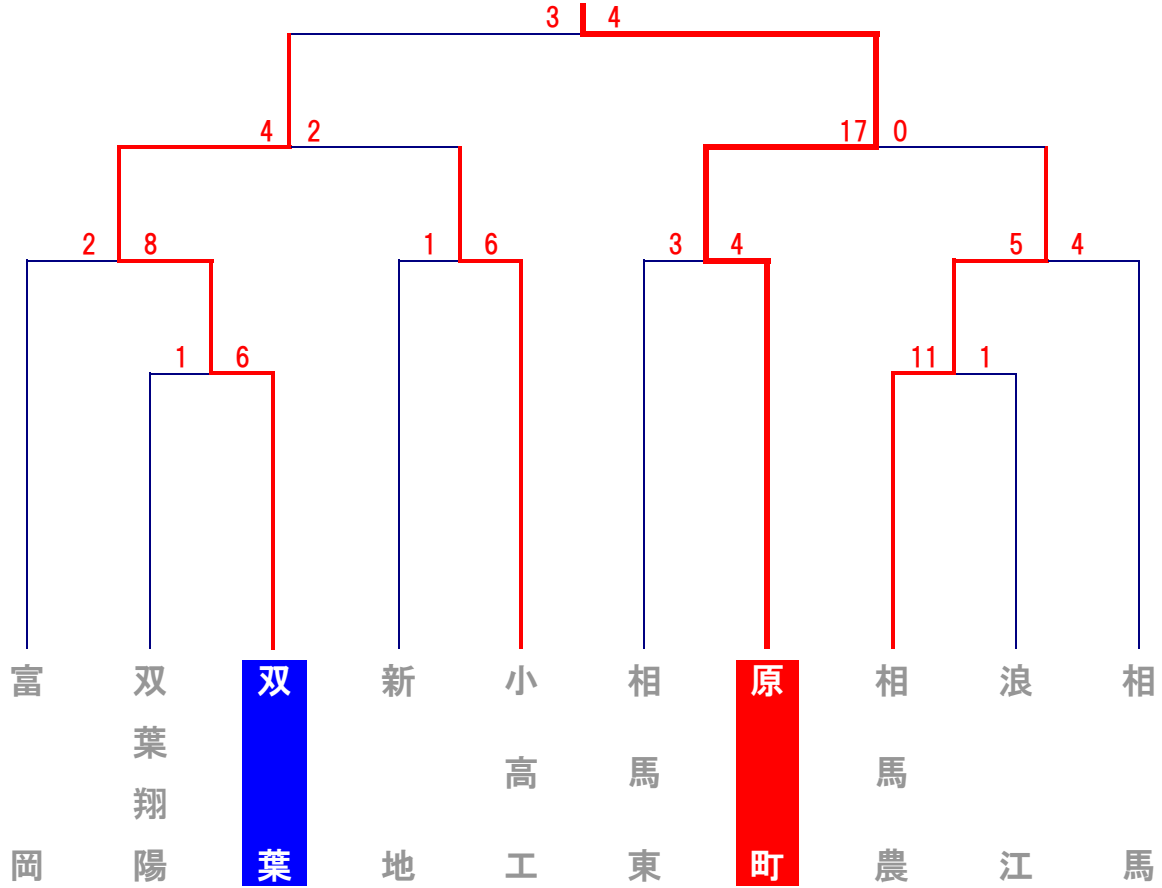

代表決定戦

第59回 秋季東北地区高等学校野球 福島県大会 いわき支部大会

日 時 平成19年8月25日・26日、28日・29日、9月1日・2日
場 所 いわき市 いわきグリーンスタジアム
いわき市 平野球場
いわき市 南部スタジアム

代表決定戦

第59回 秋季東北地区高等学校野球 福島県大会 相双支部大会

日 時 平成19年8月25日・26日、31日～9月2日
場 所 南相馬市 みちのく鹿島球場
南相馬市 南相馬市野球場

代表決定戦