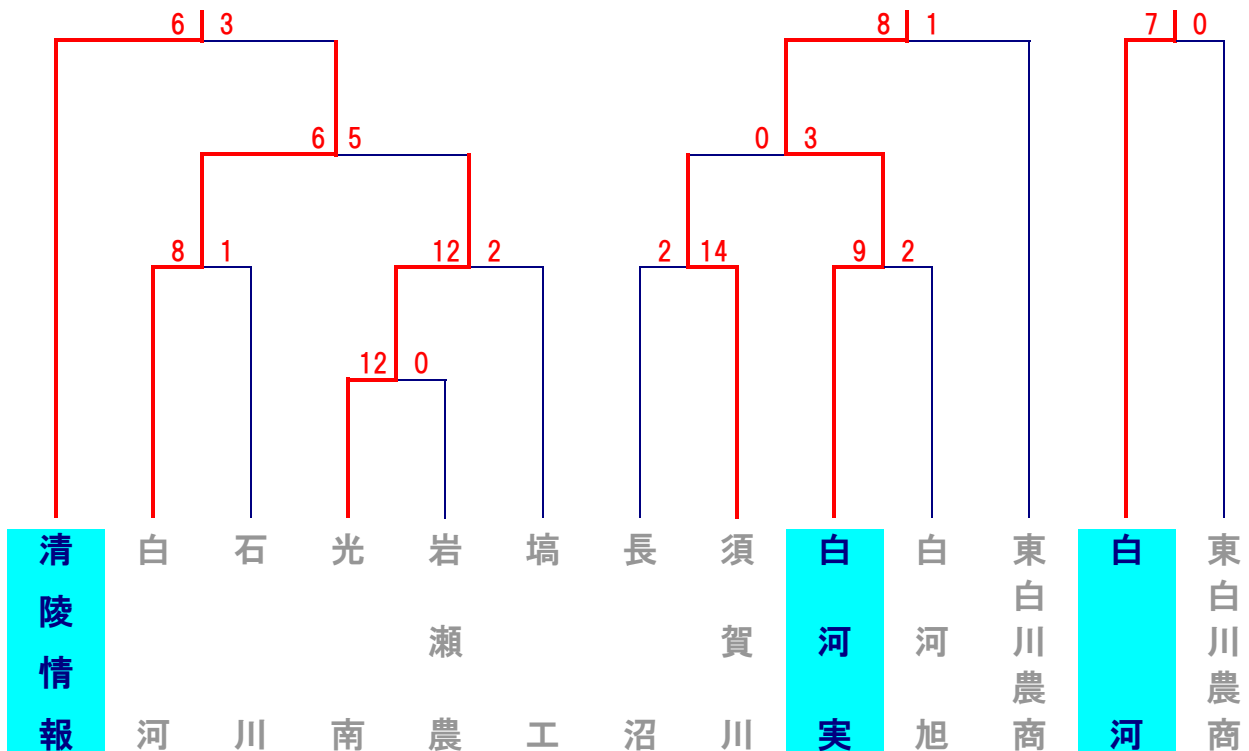

代表決定戦

第59回 秋季東北地区高等学校野球 福島県大会 県南支部大会

日時 平成19年8月25日・26日、28日・29日、9月1日・2日
 場所 須賀川市 牡丹台球場
 須賀川市 いわせグリーン球場

代表決定戦

第59回 秋季東北地区高等学校野球 福島県大会 会津支部大会

日時 平成19年8月24日・25日、28日・29日、9月1日・2日

場所 会津若松市 あいづ球場
会津坂下町 鶴沼球場
喜多方市 押切川公園野球場

代表決定戦

第59回 秋季東北地区高等学校野球 福島県大会 いわき支部大会

日 時 平成19年8月25日・26日、28日・29日、9月1日・2日
場 所 いわき市 いわきグリーンスタジアム
いわき市 平野球場
いわき市 南部スタジアム

代表決定戦

第59回 秋季東北地区高等学校野球 福島県大会 相双支部大会

日 時 平成19年8月25日・26日、31日～9月2日
場 所 南相馬市 みちのく鹿島球場
南相馬市 南相馬市野球場

代表決定戦