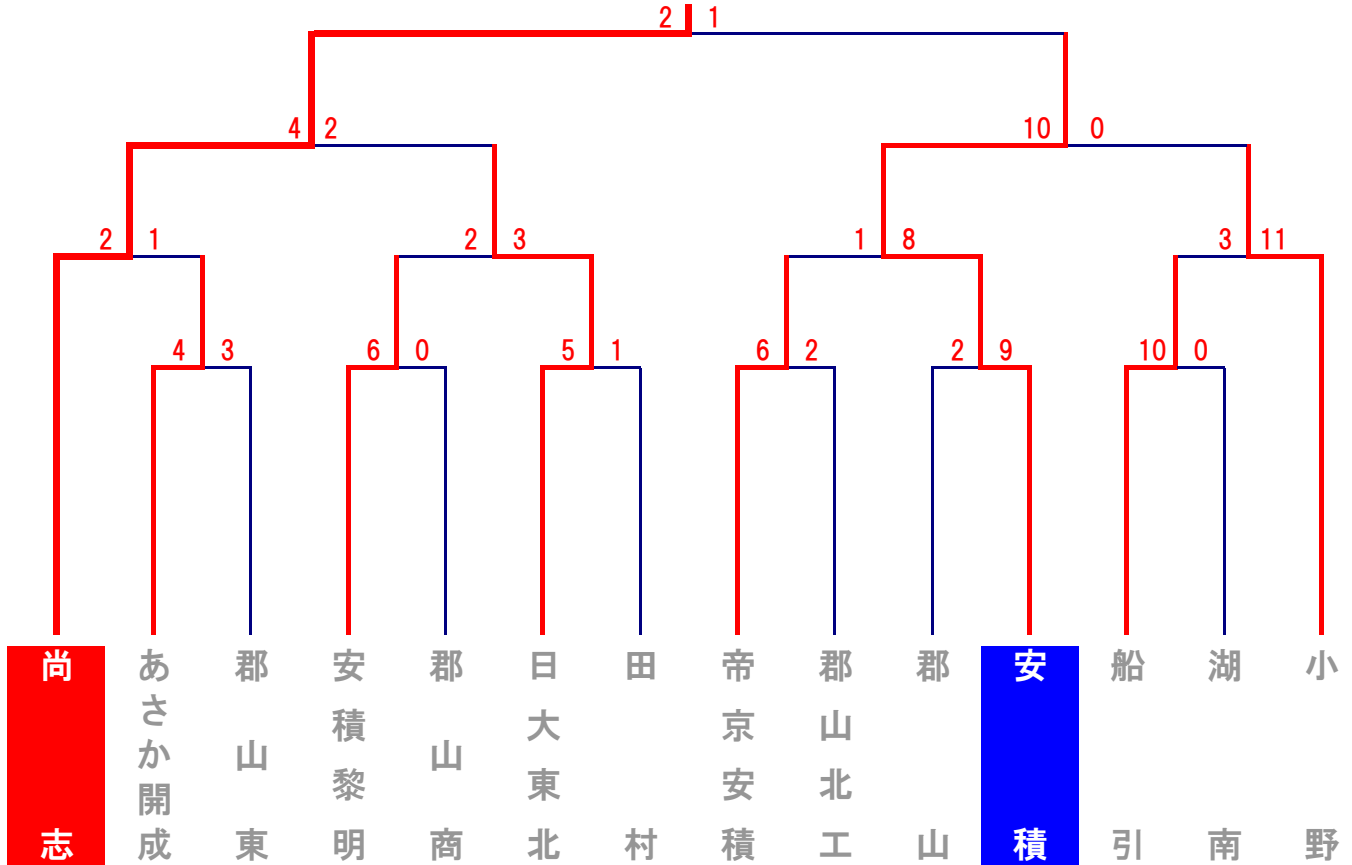

第59回 秋季東北地区高等学校野球 福島県大会 県北支部大会

日時 平成19年8月28日・29日、31日・9月1日、3日・4日

場所 福島市 県営あづま球場
 福島市 信夫ヶ丘球場
 伊達市 ほばら大泉野球場

※ 聖光学院は支部大会免除

代表決定戦

第59回 秋季東北地区高等学校野球 福島県大会 県中支部大会

日時 平成19年8月25日～28日、31日～9月2日
場所 郡山市 開成山球場
本宮市 しらさわグリーンパーク野球場

代表決定戦

第59回 秋季東北地区高等学校野球 福島県大会 県南支部大会

日時 平成19年8月25日・26日、28日・29日、9月1日・2日
 場所 須賀川市 牡丹台球場
 須賀川市 いわせグリーン球場

代表決定戦

第59回 秋季東北地区高等学校野球 福島県大会 会津支部大会

日時 平成19年8月24日・25日、28日・29日、9月1日・2日

場所 会津若松市 あいづ球場
会津坂下町 鶴沼球場
喜多方市 押切川公園野球場

代表決定戦

第59回 秋季東北地区高等学校野球 福島県大会 いわき支部大会

日 時 平成19年8月25日・26日、28日・29日、9月1日・2日
場 所 いわき市 いわきグリーンスタジアム
いわき市 平野球場
いわき市 南部スタジアム

代表決定戦

第59回 秋季東北地区高等学校野球 福島県大会 相双支部大会

日 時 平成19年8月25日・26日、31日～9月2日
場 所 南相馬市 みちのく鹿島球場
南相馬市 南相馬市野球場

代表決定戦