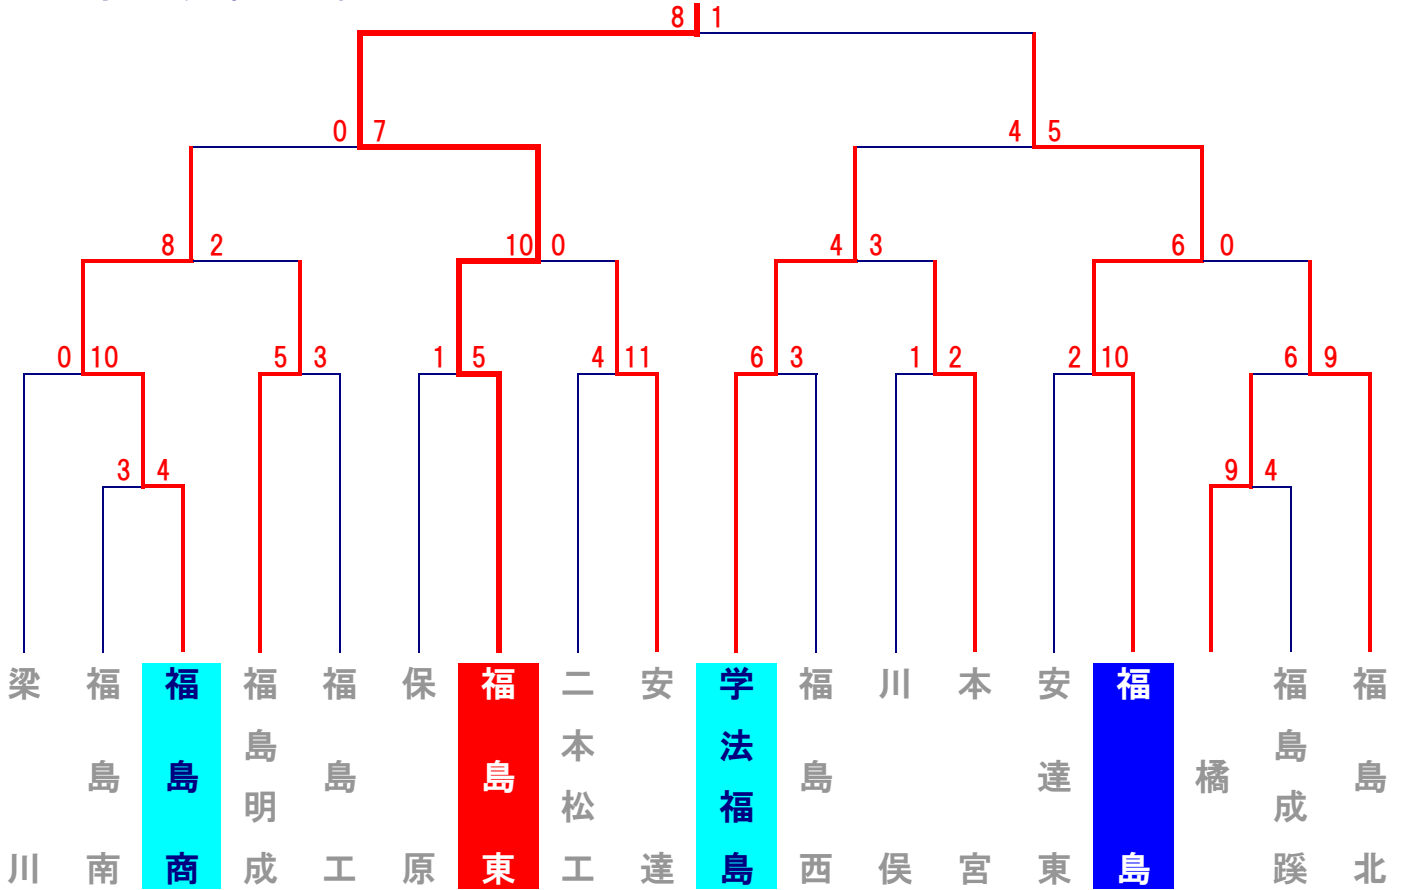

第59回 秋季東北地区高等学校野球 福島県大会 県北支部大会

日時 平成19年8月28日・29日、31日・9月1日、3日・4日

場所 福島市 県営あづま球場
 福島市 信夫ヶ丘球場
 伊達市 ほばら大泉野球場

※ 聖光学院は支部大会免除

代表決定戦

第59回 秋季東北地区高等学校野球 福島県大会 県中支部大会

日時 平成19年8月25日～28日、31日～9月2日
場所 郡山市 開成山球場
本宮市 しらさわグリーンパーク野球場

代表決定戦

第59回 秋季東北地区高等学校野球 福島県大会 県南支部大会

日時 平成19年8月25日・26日、28日・29日、9月1日・2日
 場所 須賀川市 牡丹台球場
 須賀川市 いわせグリーン球場

代表決定戦

第59回 秋季東北地区高等学校野球 福島県大会 会津支部大会

日時 平成19年8月24日・25日、28日・29日、9月1日・2日

場所 会津若松市 あいづ球場
会津坂下町 鶴沼球場
喜多方市 押切川公園野球場

代表決定戦

第59回 秋季東北地区高等学校野球 福島県大会 いわき支部大会

日 時 平成19年8月25日・26日、28日・29日、9月1日・2日
場 所 いわき市 いわきグリーンスタジアム
いわき市 平野球場
いわき市 南部スタジアム

代表決定戦

第59回 秋季東北地区高等学校野球 福島県大会 相双支部大会

日 時 平成19年8月25日・26日、31日～9月2日
場 所 南相馬市 みちのく鹿島球場
南相馬市 南相馬市野球場

代表決定戦