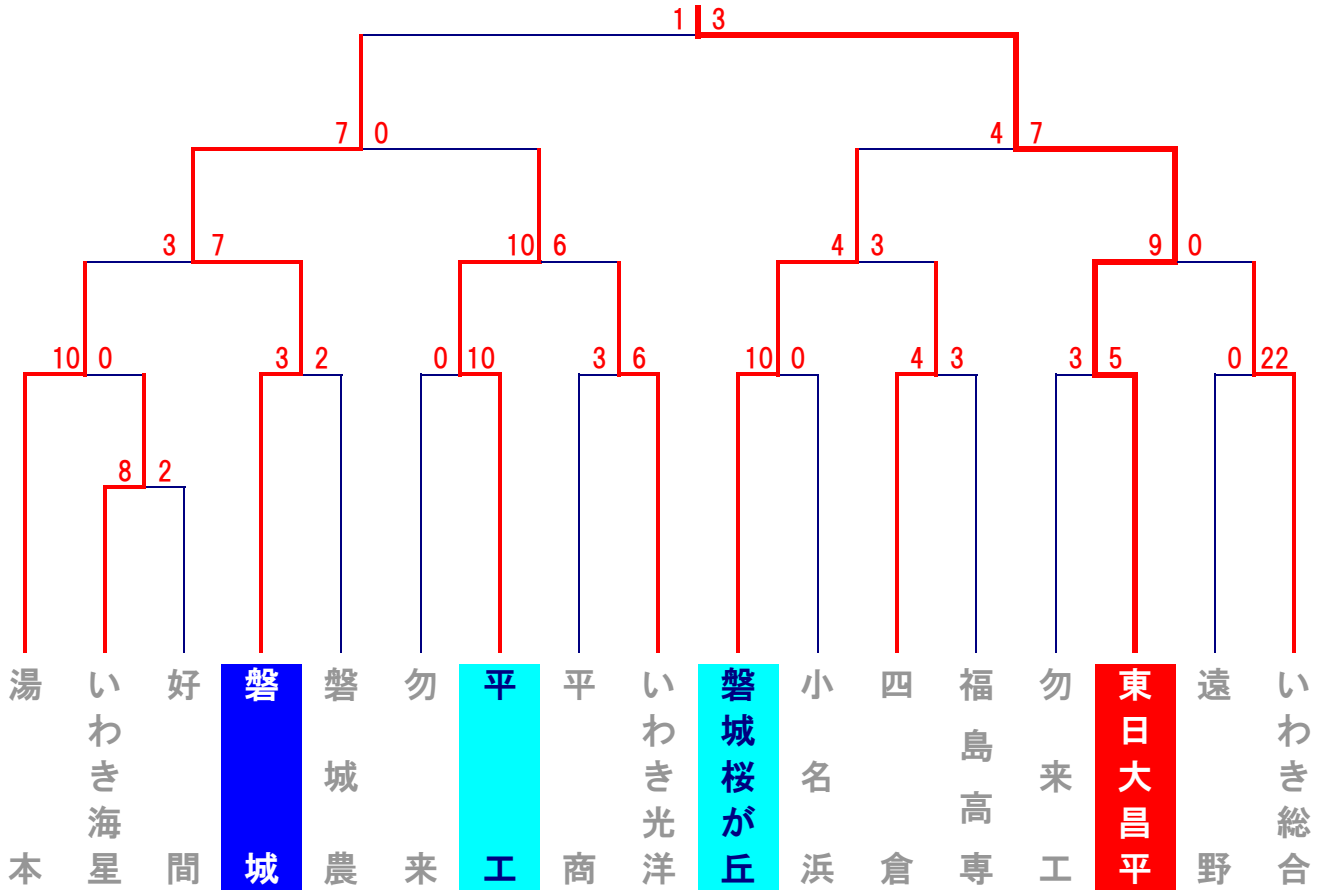

代表決定戦

第59回 秋季東北地区高等学校野球 福島県大会 県南支部大会

日時 平成19年8月25日・26日、28日・29日、9月1日・2日
 場所 須賀川市 牡丹台球場
 須賀川市 いわせグリーン球場

代表決定戦

第59回 秋季東北地区高等学校野球 福島県大会 会津支部大会

日時 平成19年8月24日・25日、28日・29日、9月1日・2日

場所 会津若松市 あいづ球場
会津坂下町 鶴沼球場
喜多方市 押切川公園野球場

代表決定戦

第59回 秋季東北地区高等学校野球 福島県大会 いわき支部大会

日 時 平成19年8月25日・26日、28日・29日、9月1日・2日
場 所 いわき市 いわきグリーンスタジアム
いわき市 平野球場
いわき市 南部スタジアム

代表決定戦

第59回 秋季東北地区高等学校野球 福島県大会 相双支部大会

日 時 平成19年8月25日・26日、31日～9月2日
場 所 南相馬市 みちのく鹿島球場
南相馬市 南相馬市野球場

代表決定戦