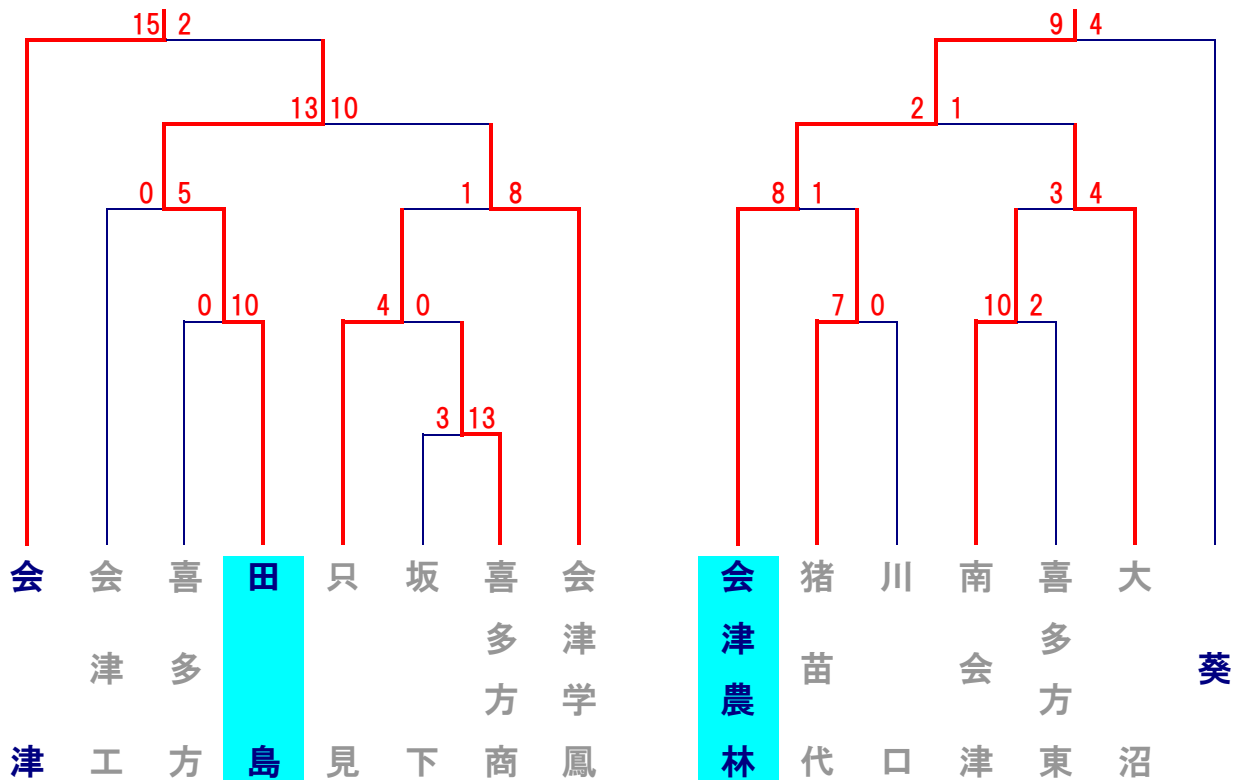

代表決定戦

第59回 秋季東北地区高等学校野球 福島県大会 県南支部大会

日時 平成19年8月25日・26日、28日・29日、9月1日・2日
 場所 須賀川市 牡丹台球場
 須賀川市 いわせグリーン球場

代表決定戦

第59回 秋季東北地区高等学校野球 福島県大会 会津支部大会

日時 平成19年8月24日・25日、28日・29日、9月1日・2日

場所 会津若松市 あいづ球場
会津坂下町 鶴沼球場
喜多方市 押切川公園野球場

代表決定戦

第59回 秋季東北地区高等学校野球 福島県大会 いわき支部大会

日 時 平成19年8月25日・26日、28日・29日、9月1日・2日
場 所 いわき市 いわきグリーンスタジアム
いわき市 平野球場
いわき市 南部スタジアム

代表決定戦

第59回 秋季東北地区高等学校野球 福島県大会 相双支部大会

日 時 平成19年8月25日・26日、31日～9月2日
場 所 南相馬市 みちのく鹿島球場
南相馬市 南相馬市野球場

代表決定戦