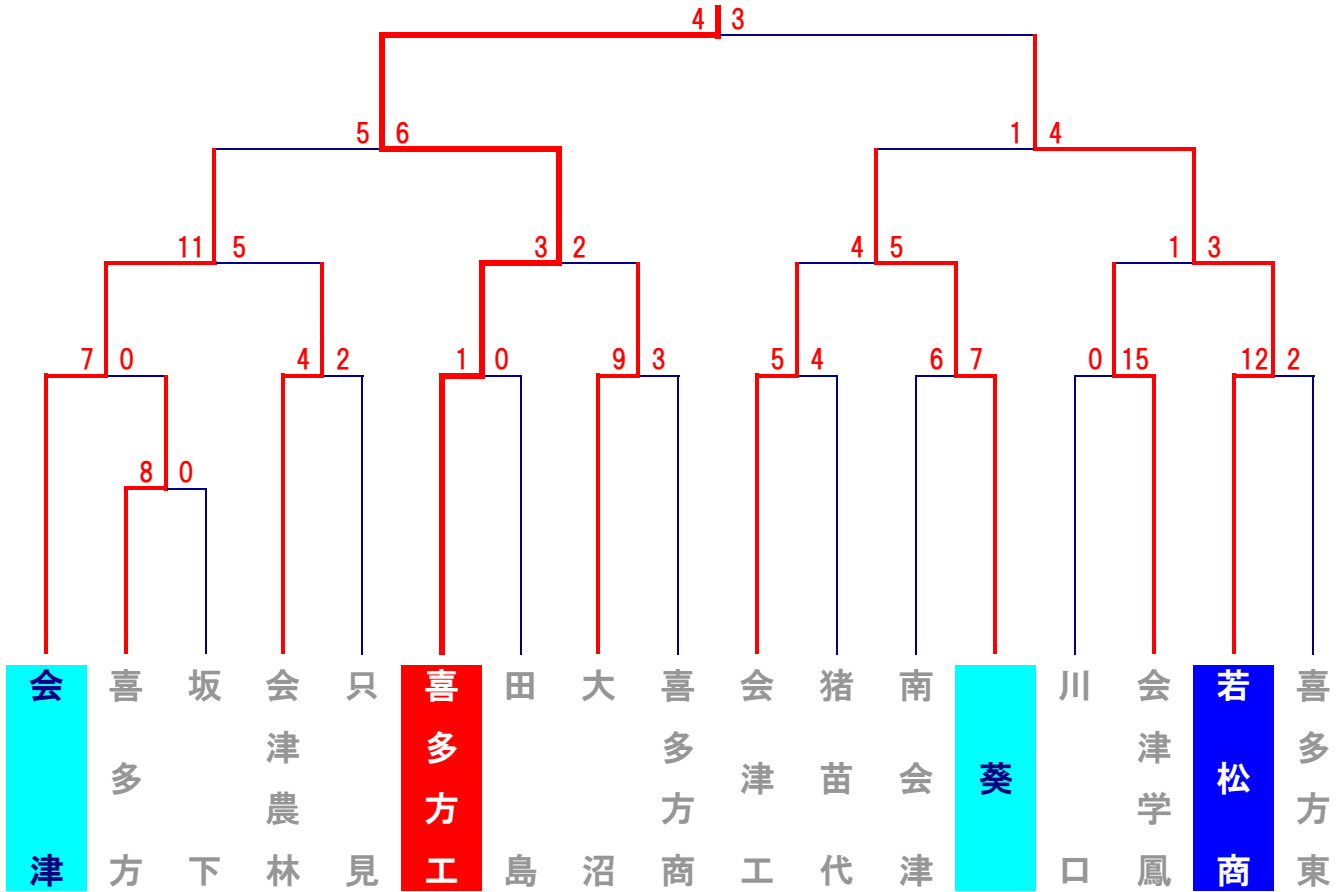

代表決定戦

第59回 秋季東北地区高等学校野球 福島県大会 県南支部大会

日時 平成19年8月25日・26日、28日・29日、9月1日・2日
 場所 須賀川市 牡丹台球場
 須賀川市 いわせグリーン球場

代表決定戦

第59回 秋季東北地区高等学校野球 福島県大会 会津支部大会

日時 平成19年8月24日・25日、28日・29日、9月1日・2日

場所 会津若松市 あいづ球場
会津坂下町 鶴沼球場
喜多方市 押切川公園野球場

代表決定戦

第59回 秋季東北地区高等学校野球 福島県大会 いわき支部大会

日 時 平成19年8月25日・26日、28日・29日、9月1日・2日
場 所 いわき市 いわきグリーンスタジアム
いわき市 平野球場
いわき市 南部スタジアム

代表決定戦

第59回 秋季東北地区高等学校野球 福島県大会 相双支部大会

日 時 平成19年8月25日・26日、31日～9月2日
場 所 南相馬市 みちのく鹿島球場
南相馬市 南相馬市野球場

代表決定戦