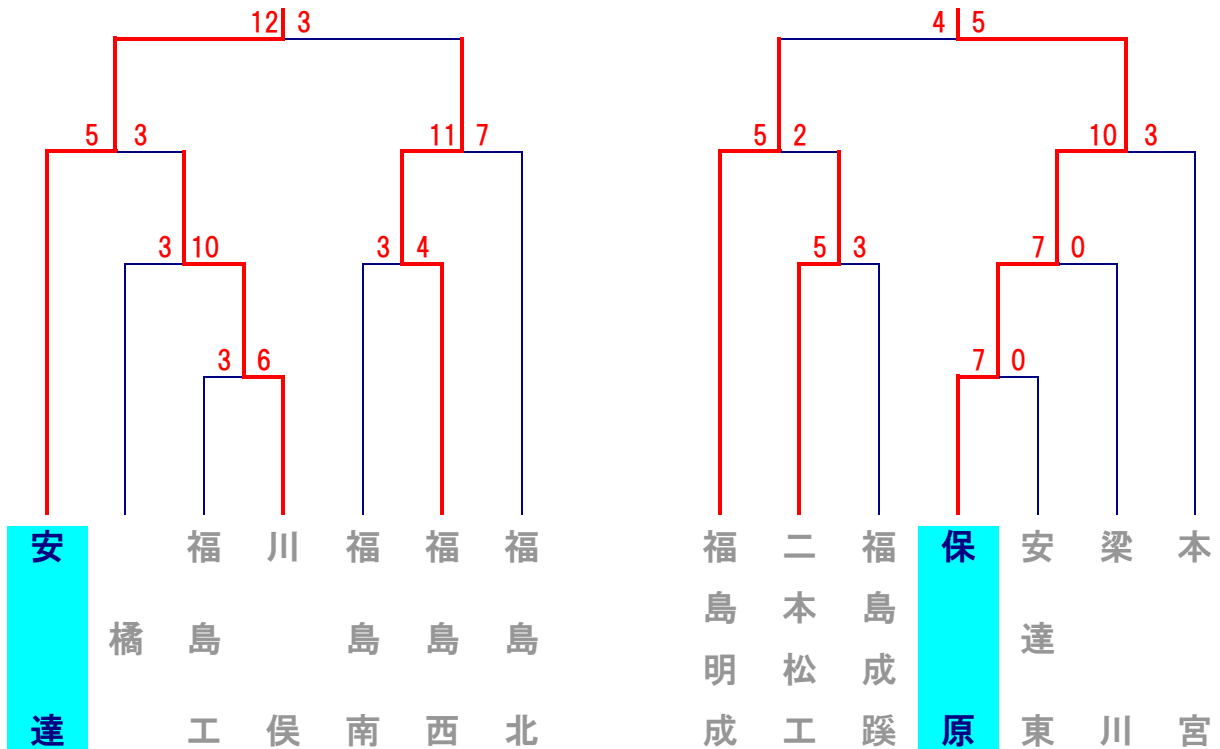

第59回 秋季東北地区高等学校野球 福島県大会 県北支部大会

日時 平成19年8月28日・29日、31日・9月1日、3日・4日

場所 福島市 県営あづま球場
 福島市 信夫ヶ丘球場
 伊達市 ほばら大泉野球場

※ 聖光学院は支部大会免除

代表決定戦

第59回 秋季東北地区高等学校野球 福島県大会 県中支部大会

日時 平成19年8月25日～28日、31日～9月2日
場所 郡山市 開成山球場
本宮市 しらさわグリーンパーク野球場

代表決定戦

第59回 秋季東北地区高等学校野球 福島県大会 県南支部大会

日時 平成19年8月25日・26日、28日・29日、9月1日・2日
 場所 須賀川市 牡丹台球場
 須賀川市 いわせグリーン球場

代表決定戦

第59回 秋季東北地区高等学校野球 福島県大会 会津支部大会

日時 平成19年8月24日・25日、28日・29日、9月1日・2日

場所 会津若松市 あいづ球場
会津坂下町 鶴沼球場
喜多方市 押切川公園野球場

代表決定戦

第59回 秋季東北地区高等学校野球 福島県大会 いわき支部大会

日 時 平成19年8月25日・26日、28日・29日、9月1日・2日
場 所 いわき市 いわきグリーンスタジアム
いわき市 平野球場
いわき市 南部スタジアム

代表決定戦

第59回 秋季東北地区高等学校野球 福島県大会 相双支部大会

日 時 平成19年8月25日・26日、31日～9月2日
場 所 南相馬市 みちのく鹿島球場
南相馬市 南相馬市野球場

代表決定戦