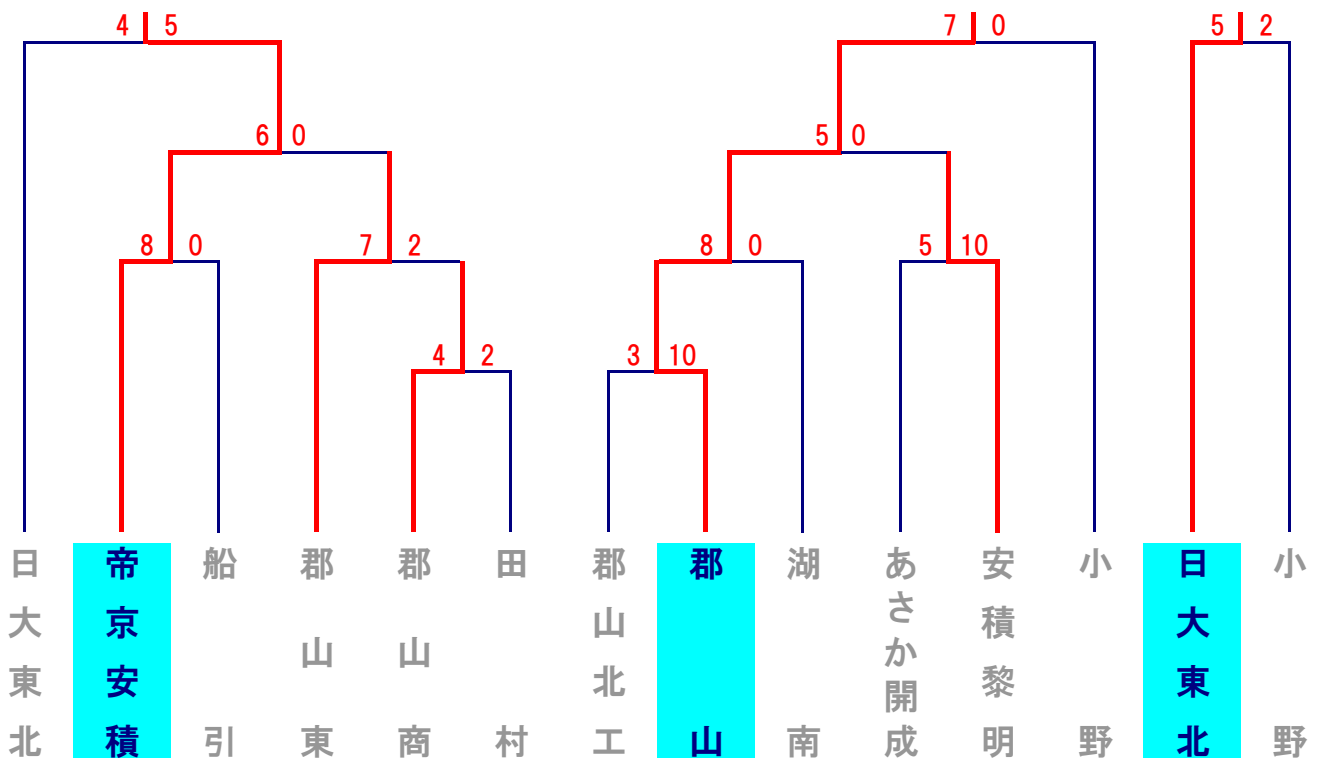

第59回 秋季東北地区高等学校野球 福島県大会 県北支部大会

日時 平成19年8月28日・29日、31日・9月1日、3日・4日

場所 福島市 県営あづま球場
 福島市 信夫ヶ丘球場
 伊達市 ほばら大泉野球場

※ 聖光学院は支部大会免除

代表決定戦

第59回 秋季東北地区高等学校野球 福島県大会 県中支部大会

日時 平成19年8月25日～28日、31日～9月2日
場所 郡山市 開成山球場
本宮市 しらさわグリーンパーク野球場

代表決定戦

第59回 秋季東北地区高等学校野球 福島県大会 県南支部大会

日時 平成19年8月25日・26日、28日・29日、9月1日・2日
 場所 須賀川市 牡丹台球場
 須賀川市 いわせグリーン球場

代表決定戦

第59回 秋季東北地区高等学校野球 福島県大会 会津支部大会

日時 平成19年8月24日・25日、28日・29日、9月1日・2日

場所 会津若松市 あいづ球場
会津坂下町 鶴沼球場
喜多方市 押切川公園野球場

代表決定戦

第59回 秋季東北地区高等学校野球 福島県大会 いわき支部大会

日 時 平成19年8月25日・26日、28日・29日、9月1日・2日
場 所 いわき市 いわきグリーンスタジアム
いわき市 平野球場
いわき市 南部スタジアム

代表決定戦

第59回 秋季東北地区高等学校野球 福島県大会 相双支部大会

日 時 平成19年8月25日・26日、31日～9月2日
場 所 南相馬市 みちのく鹿島球場
南相馬市 南相馬市野球場

代表決定戦