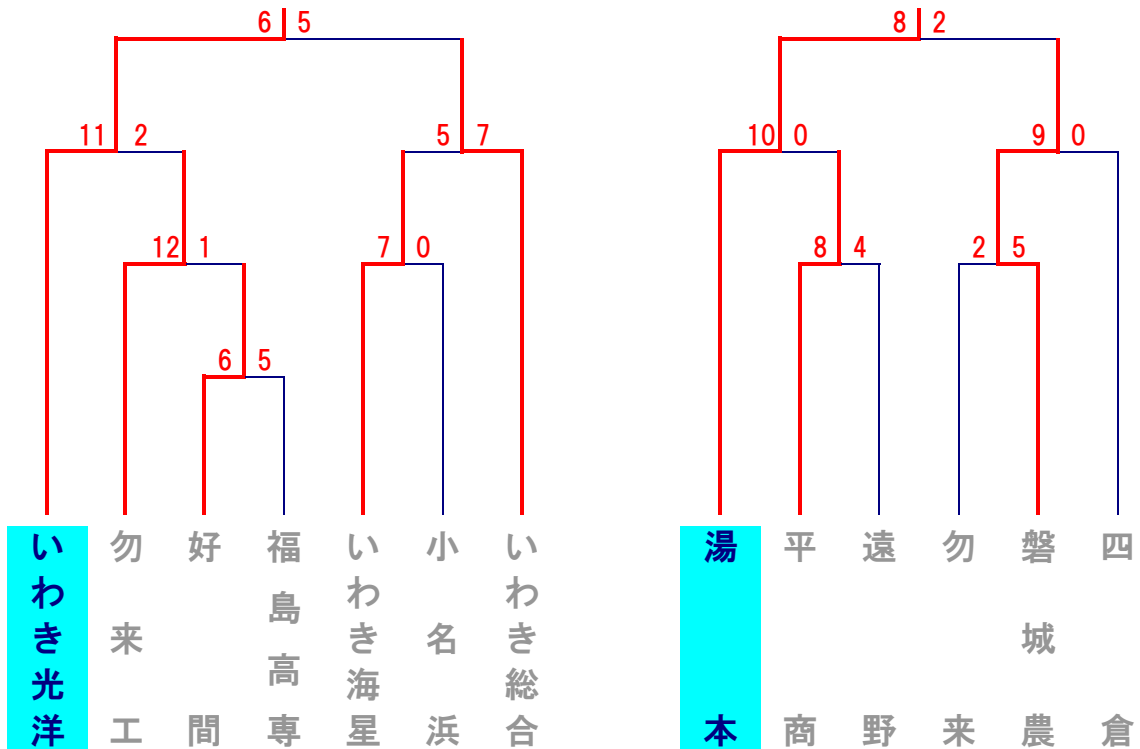

代表決定戦

第59回 秋季東北地区高等学校野球 福島県大会 いわき支部大会

日 時 平成19年8月25日・26日、28日・29日、9月1日・2日
場 所 いわき市 いわきグリーンスタジアム
いわき市 平野球場
いわき市 南部スタジアム

代表決定戦

第59回 秋季東北地区高等学校野球 福島県大会 相双支部大会

日 時 平成19年8月25日・26日、31日～9月2日
場 所 南相馬市 みちのく鹿島球場
南相馬市 南相馬市野球場

代表決定戦