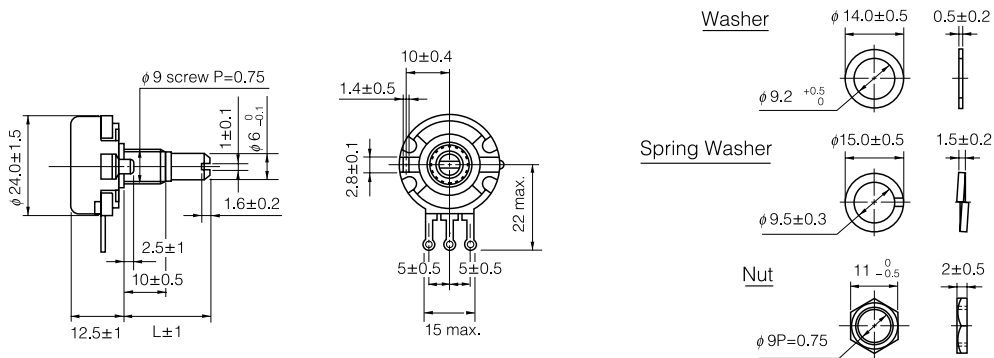

Panasonic CPポテンシヨメータ

24形 CPポテンシヨメータ 10万回転保証標準タイプ

Type: EWST0A

■ 形状寸法図

防水型 (10万回転)

Type: EWST7A JISD0203 D3 相当

■ 形状寸法図

24形 CPポテンシヨメータ 長寿命50万回転保証

Type: EWSTDA

■ 形状寸法図

200万回転保証

Type: EWSU0A

■ 形状寸法図

Panasonic CPポテンシヨメータ

24形 CPポテンシヨメータ

1000万回転保証

Type: EWSW1

■ 形状寸法図