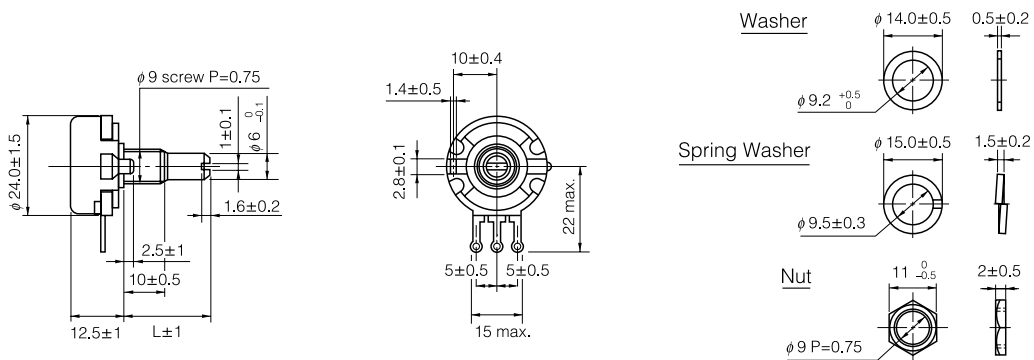

Panasonic CPポテンシヨメータ

24形 CPポテンシヨメータ 10万回転保証標準タイプ

Type: EWST0A

■ 形状寸法図

防水型 (10万回転)

Type: EWST7A JISD0203 D3 相当

■ 形状寸法図

24形 CPポテンシヨメータ 長寿命50万回転保証

Type: EWSTDA

■ 形状寸法図

200万回転保証

Type: EWSU0A

■ 形状寸法図

Panasonic CPポテンシヨメータ

24形 CPポテンシヨメータ

1000万回転保証

Type: EWSW1

■ 形状寸法図