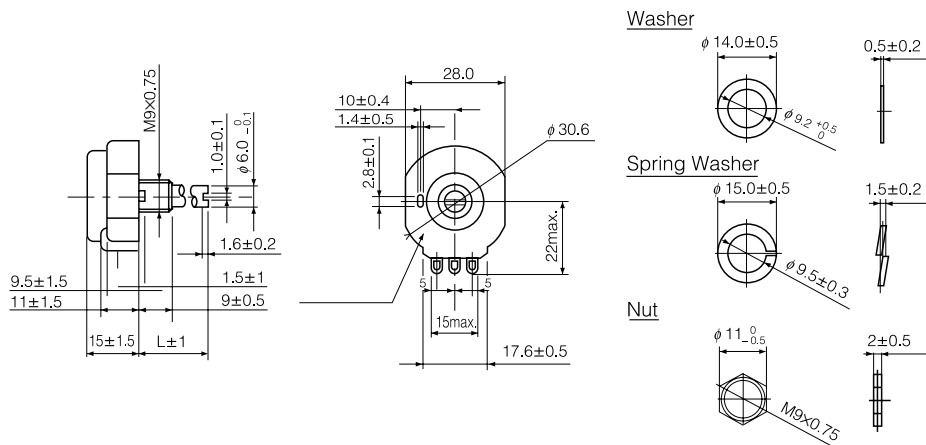

Panasonic CPポテンシヨメータ

24形 CPポテンシヨメータ 10万回転保証標準タイプ

Type: EWST0A

■ 形状寸法図

防水型 (10万回転)

Type: EWST7A JISD0203 D3 相当

■ 形状寸法図

24形 CPポテンシヨメータ 長寿命50万回転保証

Type: EWSTDA

■ 形状寸法図

200万回転保証

Type: EWSU0A

■ 形状寸法図

Panasonic CPポテンシヨメータ

24形 CPポテンシヨメータ

1000万回転保証

Type: EWSW1

■ 形状寸法図