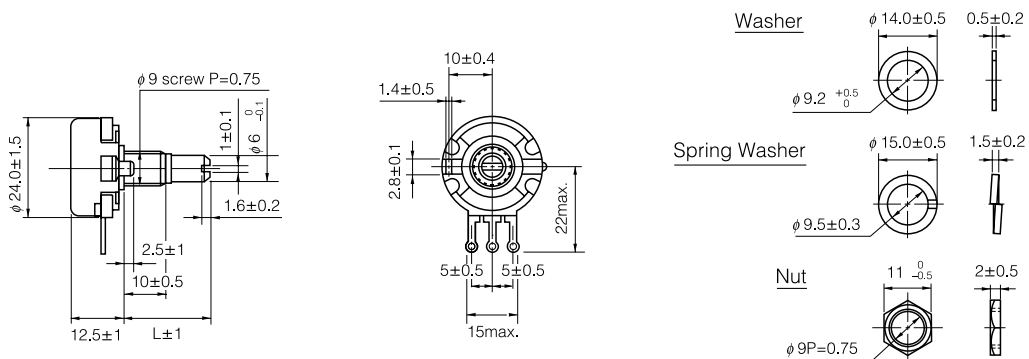

Type: EWSTDA

■ 形状寸法図

200万回転保証

Type: EWSU0A

■ 形状寸法図

Panasonic CPポテンシヨメータ

24形 CPポテンシヨメータ

1000万回転保証

Type: EWSW1

■ 形状寸法図