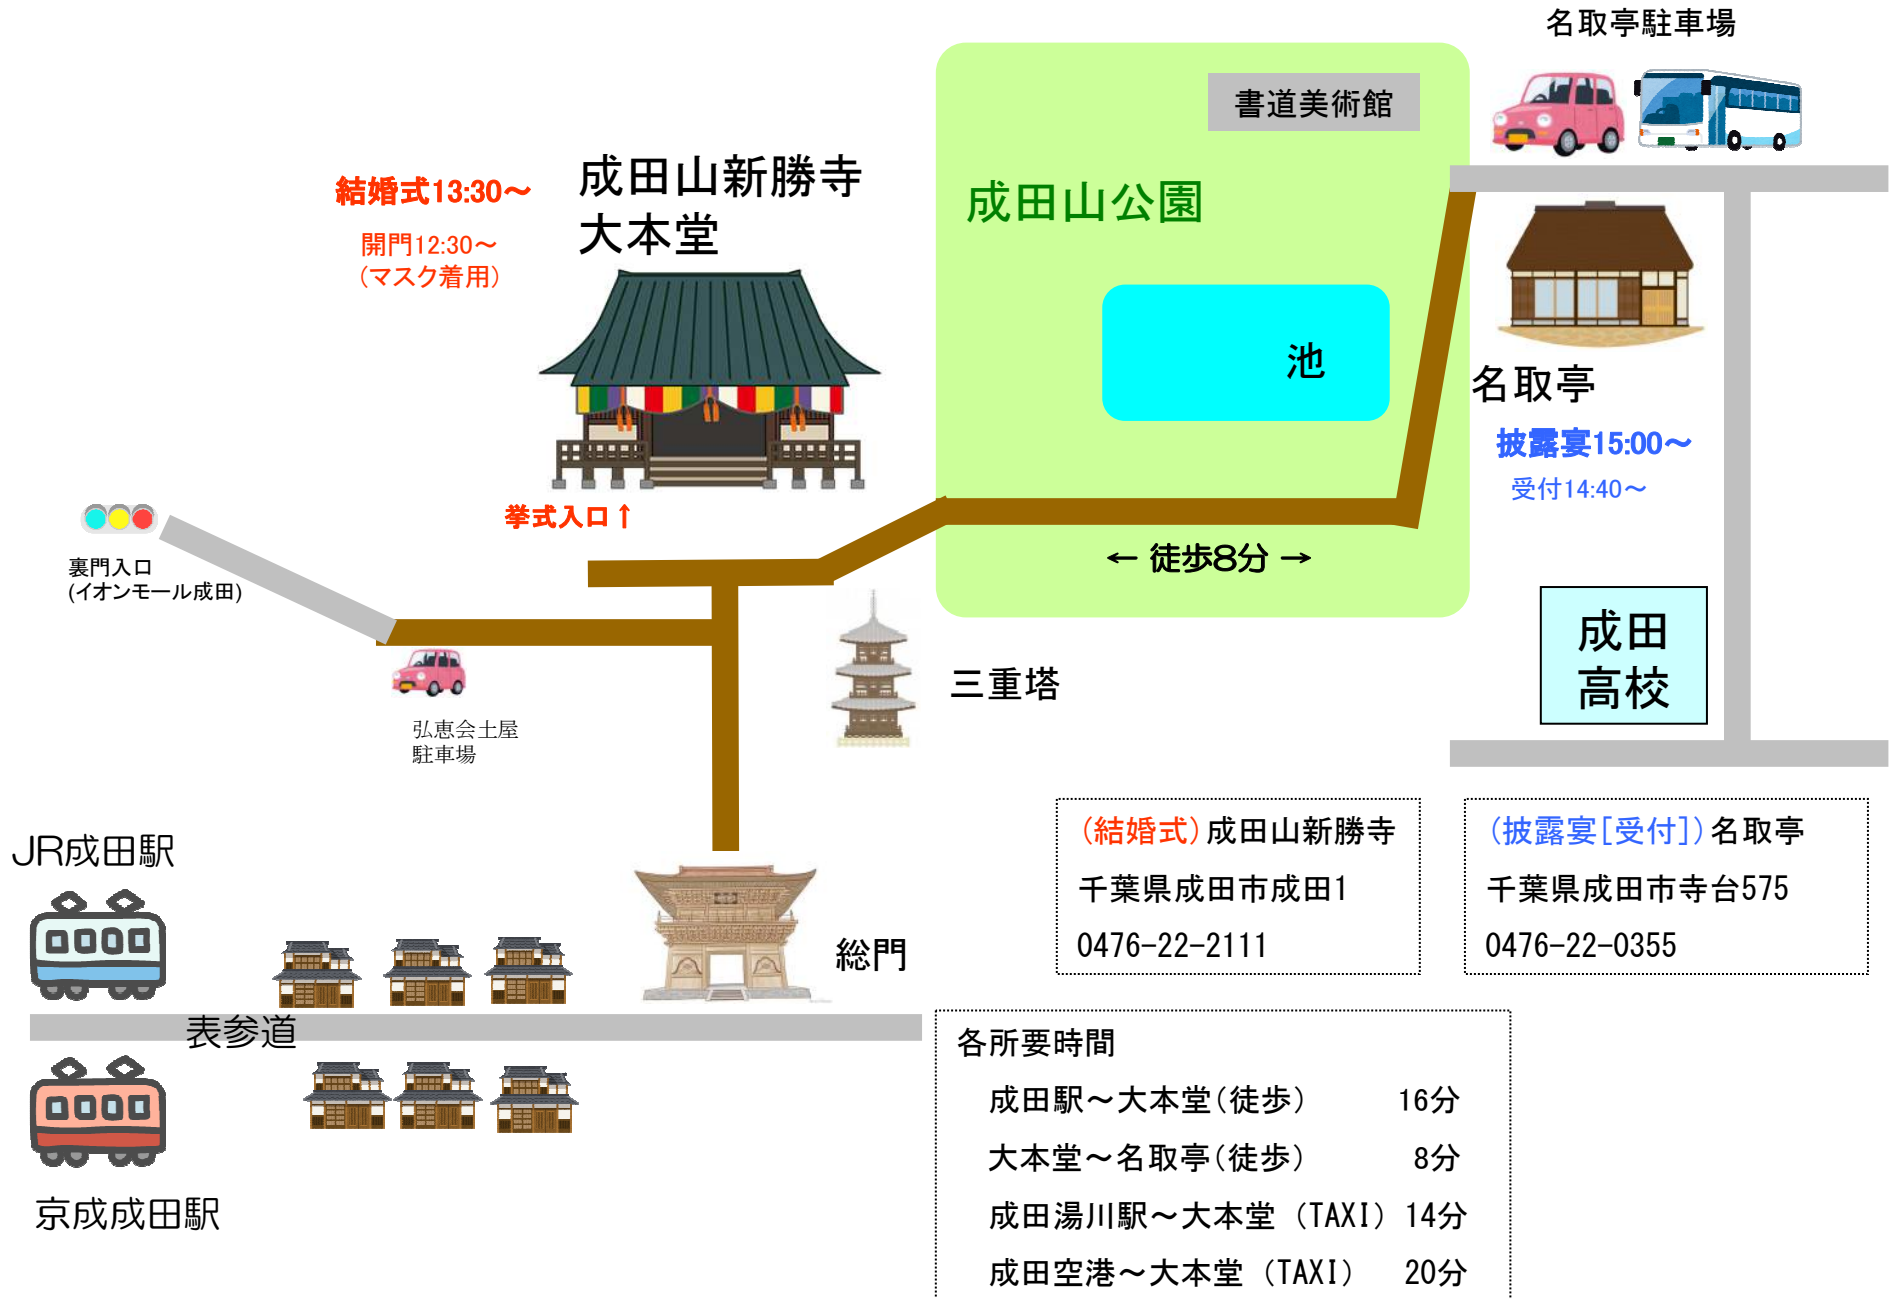

(参考資料)

大本堂より名取亭への案内写真