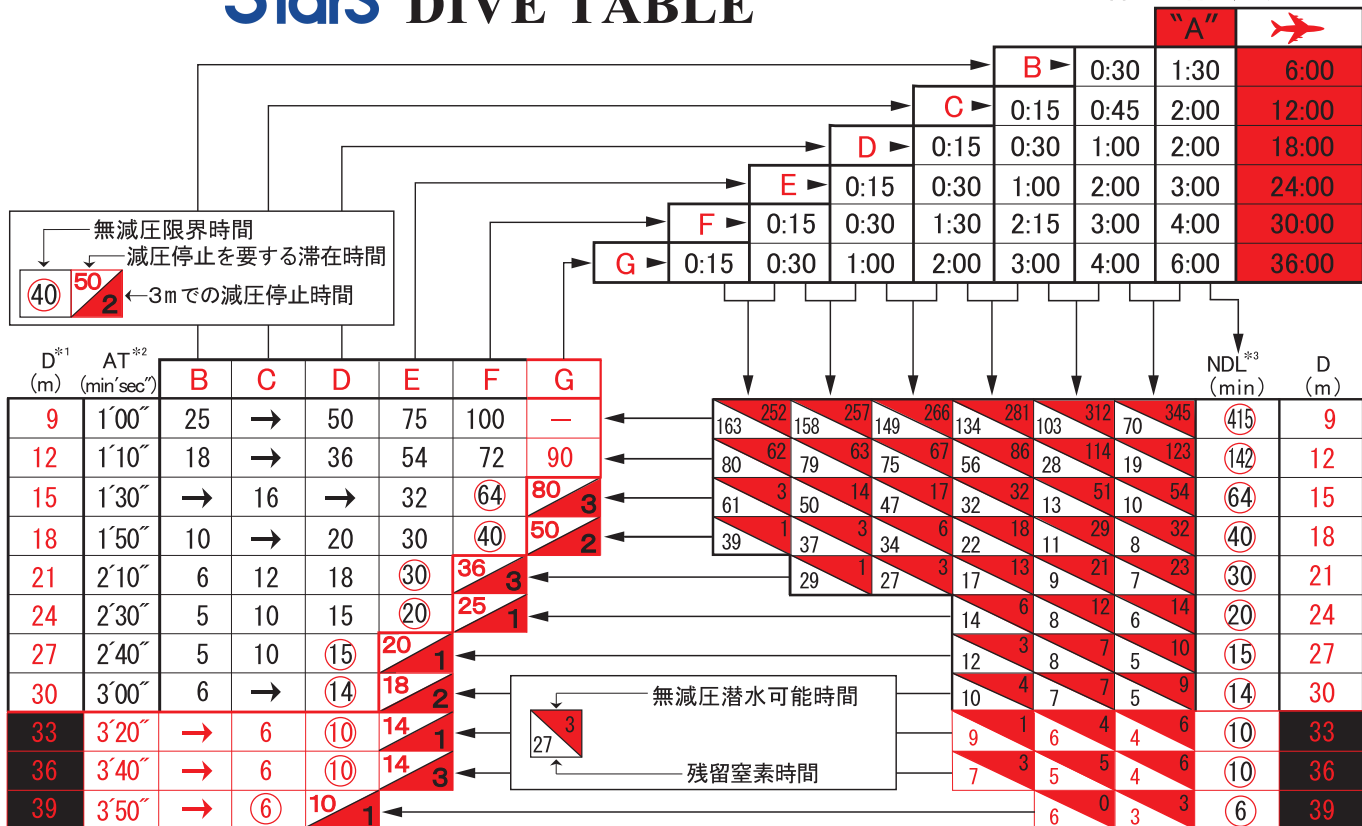

プラスチック製の製品版は、指導員よりお買い求めください。

Stars DIVE TABLE

水面休息時間表(H: min)

滞底時間(min) — 反復記号表

無減圧潜水可能時間(min) — 残留窒素時間表(min)