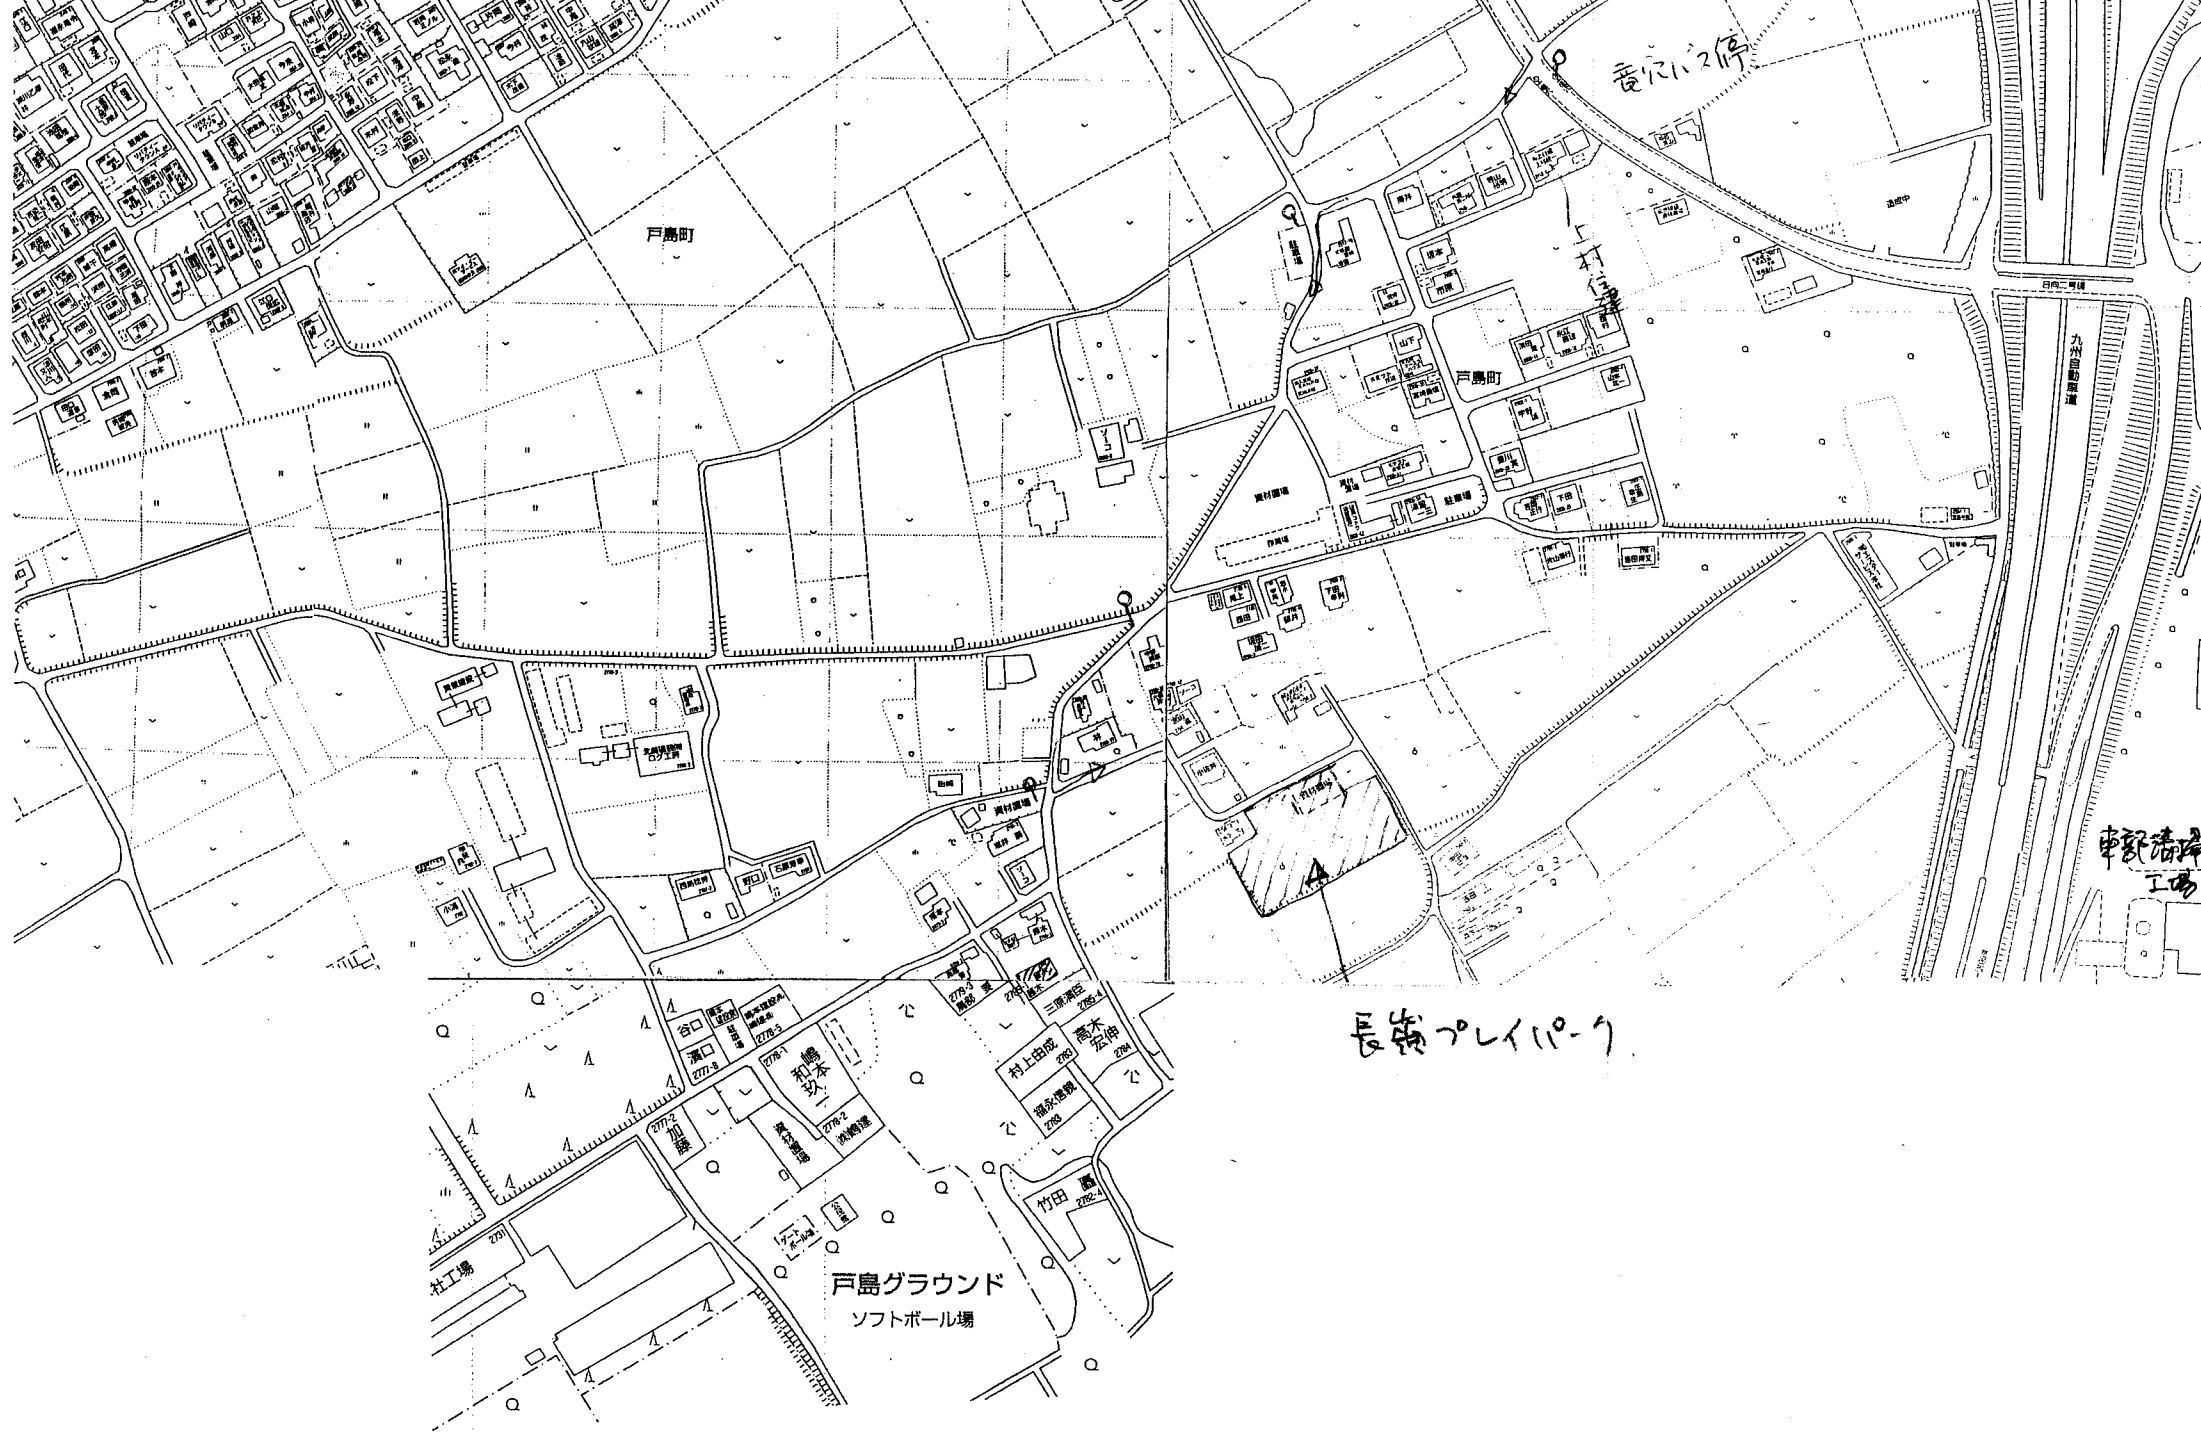

新麻交番

至パノム
国体道路

至戸島

新麻
パノム
戸島町

戸島町

巻に2倍

長箱プレイ(10-9)

車庫清掃工場