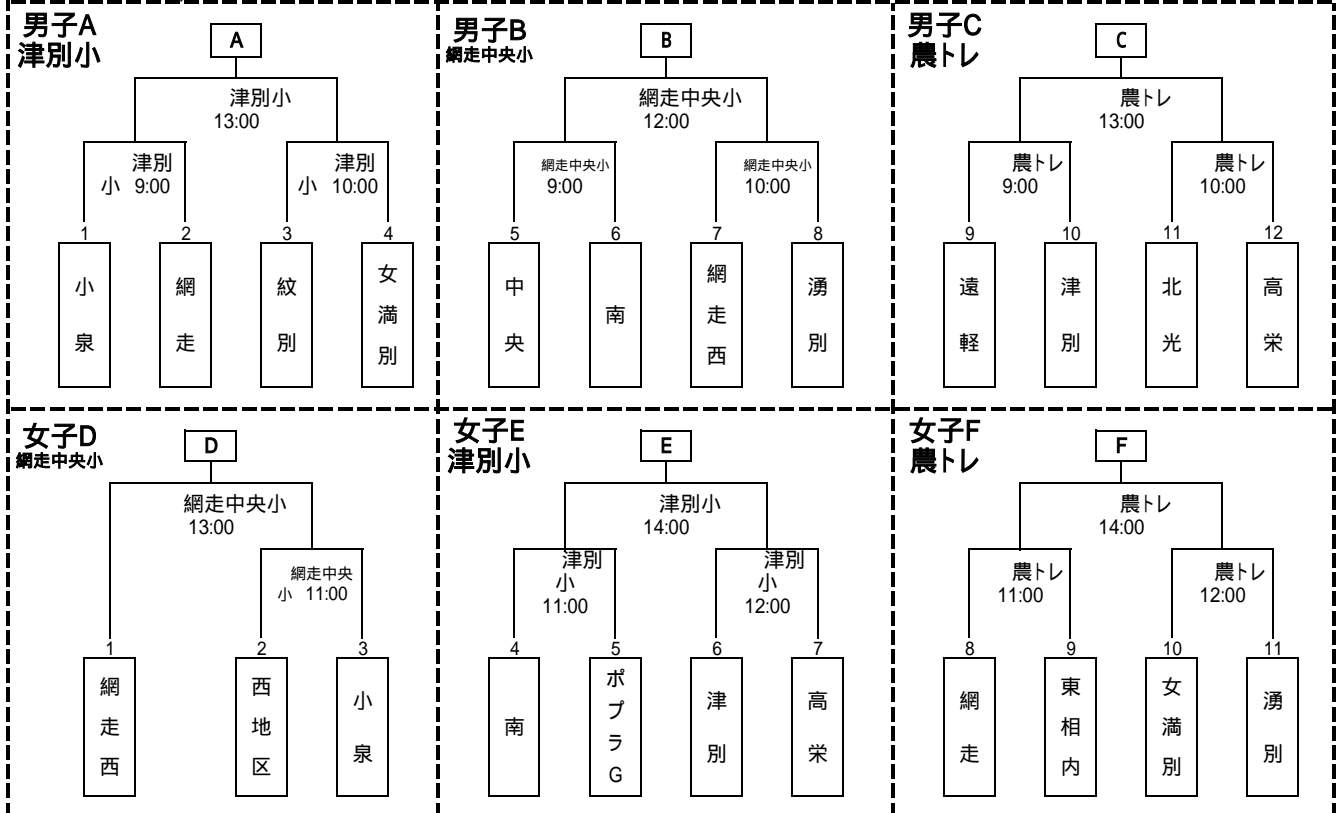

2010年 東北北海道大会 北見地区予選会 5・6位決定戦 組み合わせ

2010年8月28日・29日 津別小・津別農業者トレセン・網走中央小

1日目(8月28日)の試合日程

1日目 各会場の開場時間 と 1試合目のオフィシャル

会場	農トレ会場	津別小会場	網走西
1試合目のオフィシャル	東相内(女子)	南(女子)	網走西(女子)
開場時間(アップ開始)	開場 8:00(8:20)	開場 8:00(8:20)	開場 8:00(8:20)

2日目(8月29日)の試合日程(会場:津別小学校)

8月29日 (会場:津別小 8:00開場)

第1試合 9:00~	A - C	オフィシャル B
第2試合 10:00~	D - F	オフィシャル E
第3試合 11:00~	B - A	オフィシャル C
第4試合 12:00~	E - D	オフィシャル F
第5試合 13:00~	C - B	オフィシャル A
第6試合 14:00~	F - E	オフィシャル D

☑ 左側のチームがユニフォームを淡色、右側チームを濃色とする。

☑ 試合時のオーダー表は提出する必要はありません。

1日目は3つのブロックの1位を決定する。
 2日目は各ブロックの1位同士の決勝リーグを行う。

決勝リーグでは同点の場合、延長戦は行わずに引き分けとする。
 勝率が同じ場合、得失点率で順位を決める。

決勝リーグの1位と2位が東北北海道大会の出場権を獲得する。

今大会で秋季大会の第7シードまでを決定する。