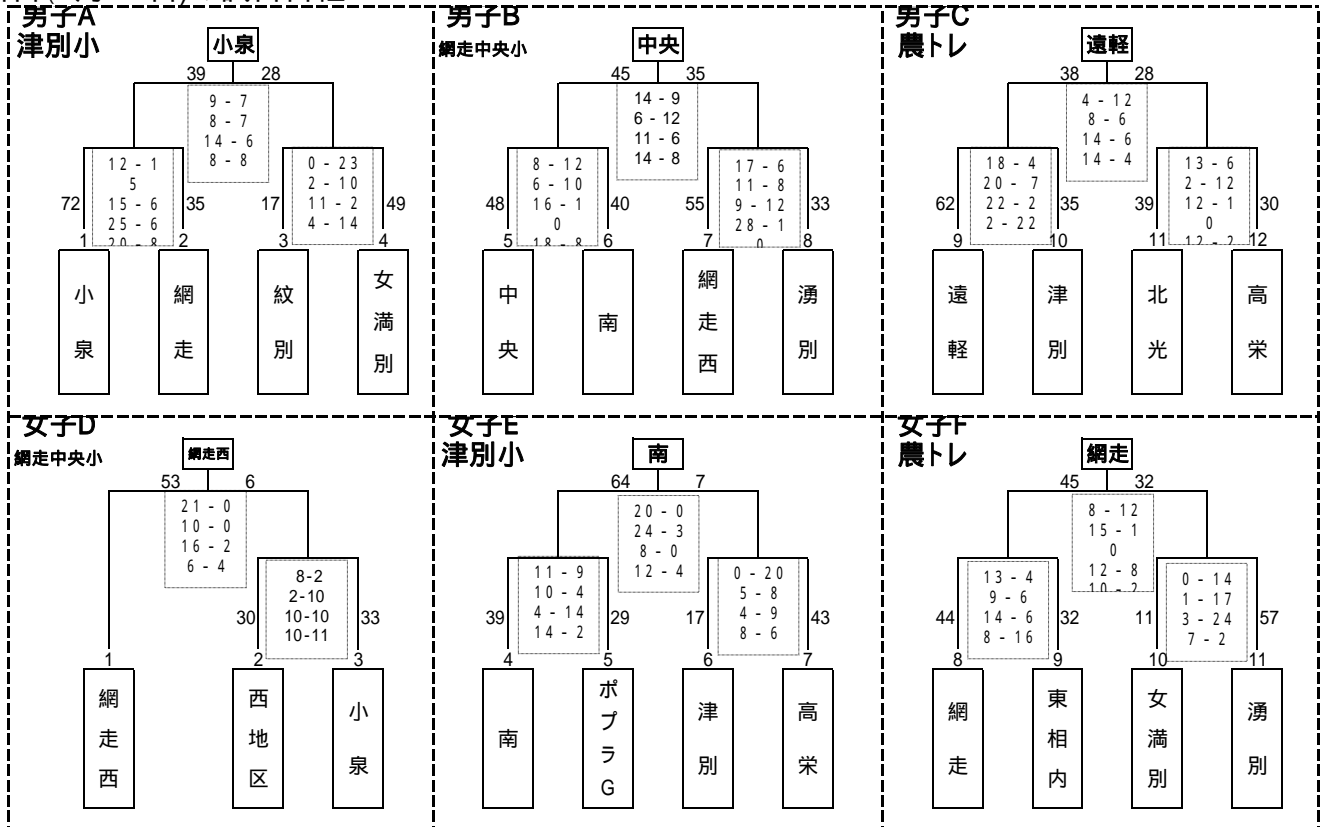

2010年 東北北海道大会 北見地区予選会 5・6位決定戦 組み合わせ

2010年8月28日・29日 津別小・津別農業者トレセン・網走中央小

1日目(8月28日)の試合日程

2日目(8月29日)の試合日程 (会場:津別小学校)

決勝リーグ結果 (男子)

	A 1	B 1	C 1	勝敗	勝ち点	得失点率	成績
A 1 小泉	-	51 5 - 12 26 - 2 4 - 7 16 - 5	45 15 - 11 17 - 10 6 - 18 7 - 12	1勝 1敗	3		6位
B 1 中央	26 12 - 5 2 - 26 7 - 4 5 - 16	-	32 6 - 4 0 - 8 12 - 12 13 - 8	勝 2敗	0		7位
C 1 遠軽	51 11 - 15 10 - 17 18 - 6 12 - 7	32 4 - 6 8 - 0 12 - 12 8 - 13	31	2勝 敗	6		5位

決勝リーグ結果 (女子)

	D 1	E 1	F 1	勝敗	勝ち点	得失点率	成績
D 1 網走西	-	58 12 - 8 20 - 4 4 - 4 22 - 4	20 10 - 10 15 - 10 2 - 12 5 - 3	1勝 1敗	3		6位
E 1 南	20 8 - 12 4 - 20 4 - 4 4 - 22	-	32 4 - 11 10 - 10 10 - 15 8 - 15	勝 2敗	0		7位
F 1 網走	35 10 - 10 10 - 15 12 - 2 3 - 5	32 11 - 4 10 - 10 15 - 10 15 - 8	32	2勝 敗	6		5位

今大会の上位2チームが、東北北海道交歓北見大会に、北見地区の5位・6位として推薦され今回の大会は女子北光が不参加のため
 女子は、7位のチームまで参加ができます。
 男子… 1位:美幌、2位:西地区、3位:斜里、4位:ポブラ、5位:遠軽、6位:小泉、7位:中央
 女子… 1位:美幌、2位:北光、3位:遠軽、4位:中央、5位:網走、6位:網走西、7位:南