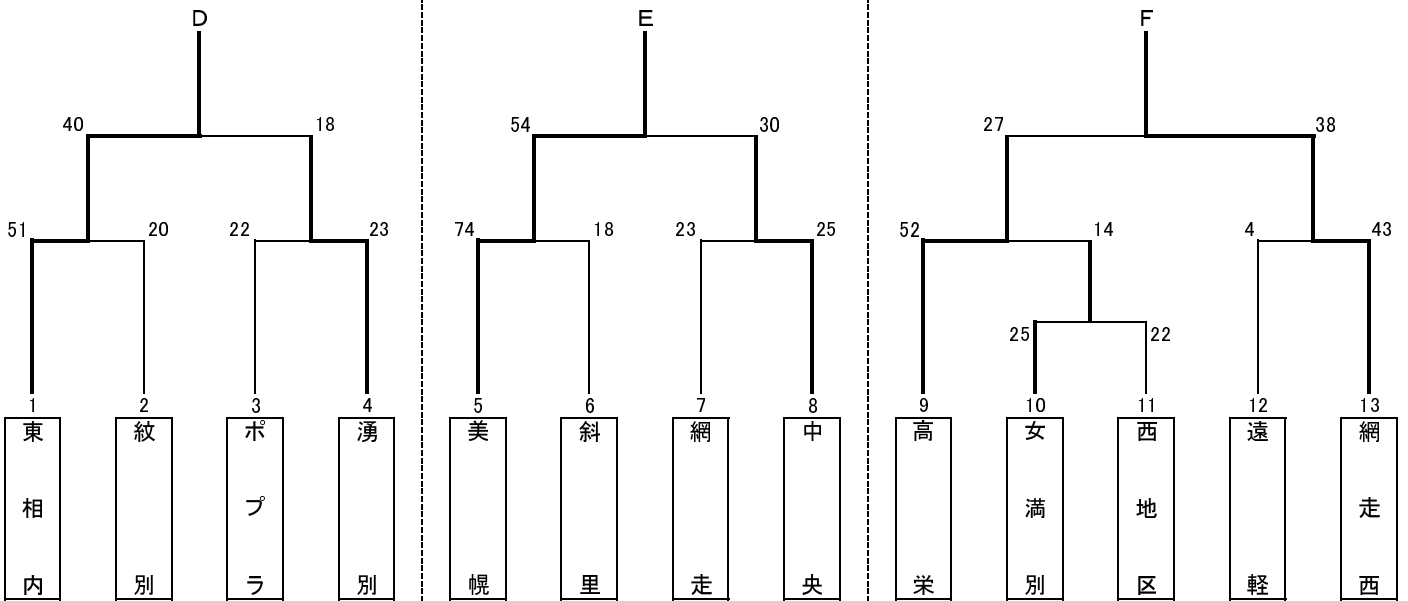

### 第3回 東北海道大会予選会 結果

男子

女子

男子決勝リーグ

	北光	網走	ポプラ
北光	-	○ 60-34 14-5 14-4 16-8 11-2 16-17	○ 42-20 11-6 15-6 11-2 5-6
網走	x 34-60 5-14 4-14 8-16 17-16	-	x 41-59 6-16 2-13 8-18 25-12
ポプラ	x 20-42 6-11 6-15 2-11 6-5	○ 59-41 16-6 13-2 18-8 12-25	-

1位  
3位  
2位

女子決勝リーグ

	東相内	美幌	網走西
東相内	-	x 40-55 14-13 4-20 8-8 14-14	x 31-35 9-10 2-8 15-6 5-11
美幌	○ 55-40 13-14 20-4 8-8 14-14	-	○ 50-37 5-11 17-10 18-8 10-8
網走西	○ 35-31 10-9 8-2 6-15 11-5	x 37-50 11-5 10-17 8-18 8-10	-