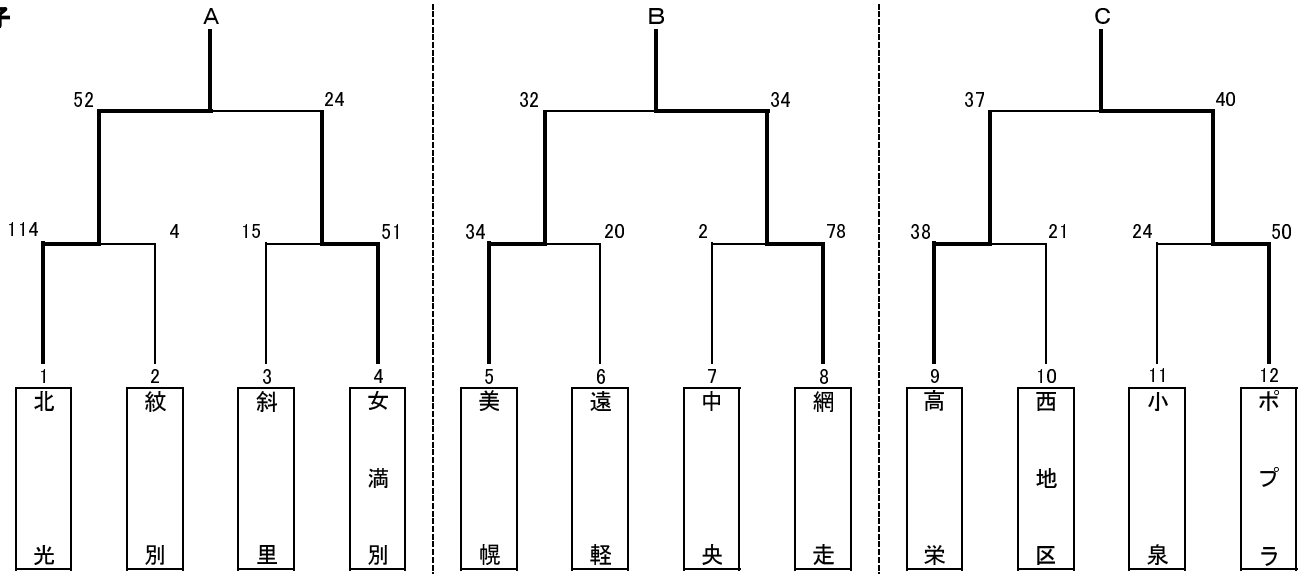

### 第3回 東北海道大会予選会 結果

男子

女子

男子決勝リーグ

	北光	網走	ポプラ
北光	-	○ 60-34 14-5 14-4 16-8 11-2 16-17	○ 42-20 11-6 15-6 11-2 5-6
網走	x 34-60 5-14 4-14 8-16 17-16	-	x 41-59 6-16 2-13 8-18 25-12
ポプラ	x 20-42 6-11 6-15 2-11 6-5	○ 59-41 16-6 13-2 18-8 12-25	-

1位  
3位  
2位

女子決勝リーグ

	東相内	美幌	網走西
東相内	-	x 40-55 14-13 4-20 8-8 14-14	x 31-35 9-10 2-8 15-6 5-11
美幌	○ 55-40 13-14 20-4 8-8 14-14	-	○ 50-37 5-11 17-10 18-8 10-8
網走西	○ 35-31 10-9 8-2 6-15 11-5	x 37-50 11-5 10-17 8-18 8-10	-