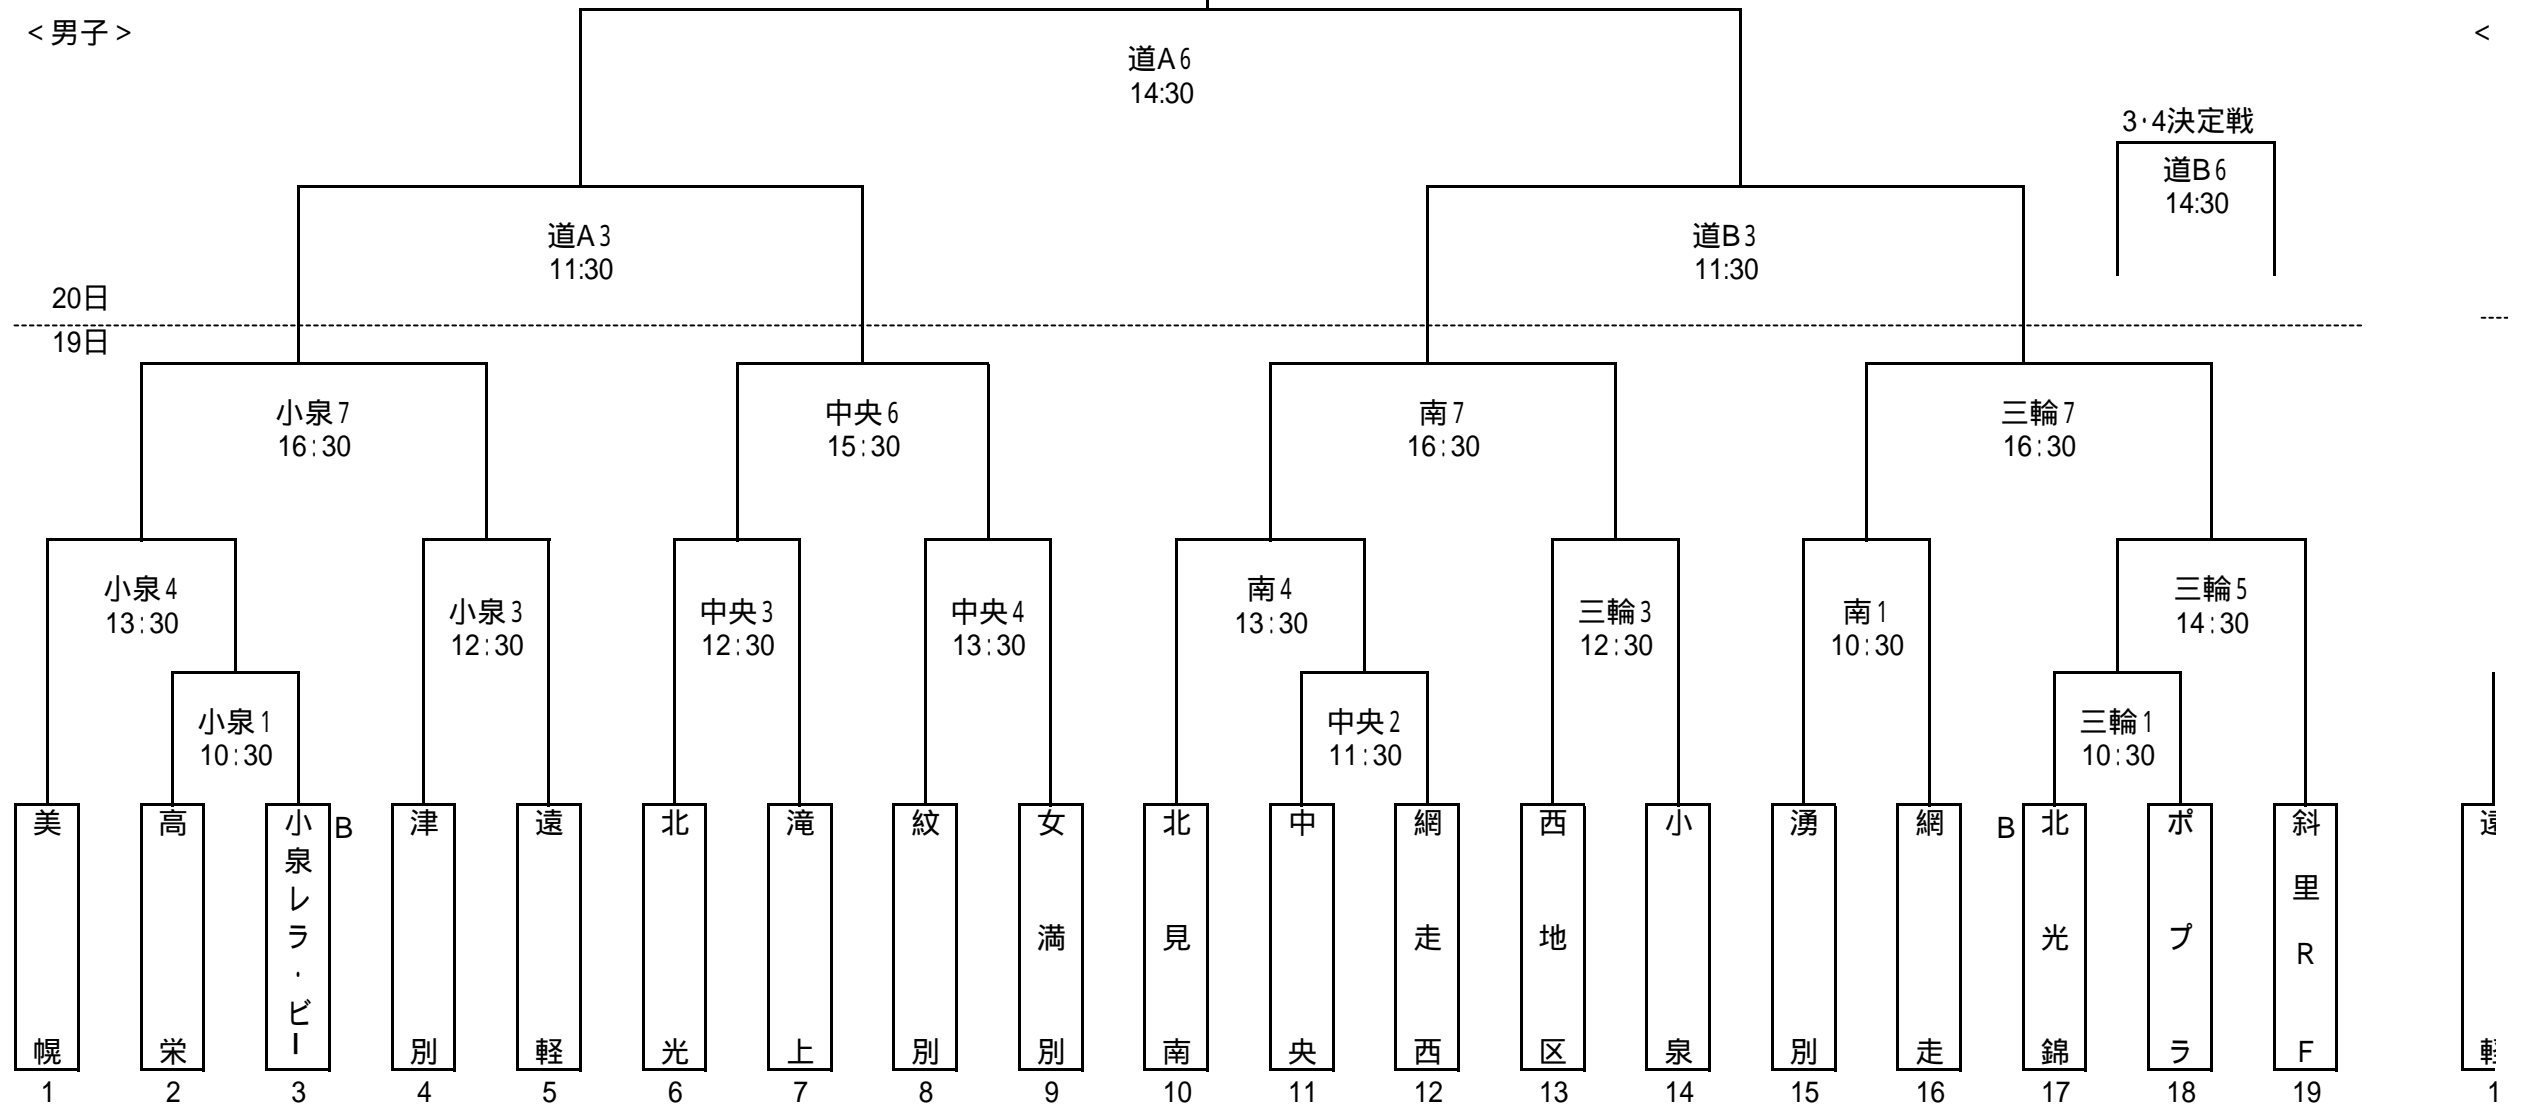

新人戦兼ライオンズ旗

<男子>

1日目

小泉小 1試合目オフィシャルは津別

中央2のオフィシャルは紋別

三輪小 1試合目オフィシャルは西地区

その後は負けオフィシャル

その後は負けオフィシャル

その後は負けオフィシャル

新人戦兼ライオンズ旗

女子 >

1日目

道立A 1試合目オフィシャルはポプラ  
 道立B 1試合目オフィシャルは斜里  
 市立 1試合目オフィシャルは遠軽

その後は負けオフィシャル  
 その後は負けオフィシャル  
 その後は負けオフィシャル