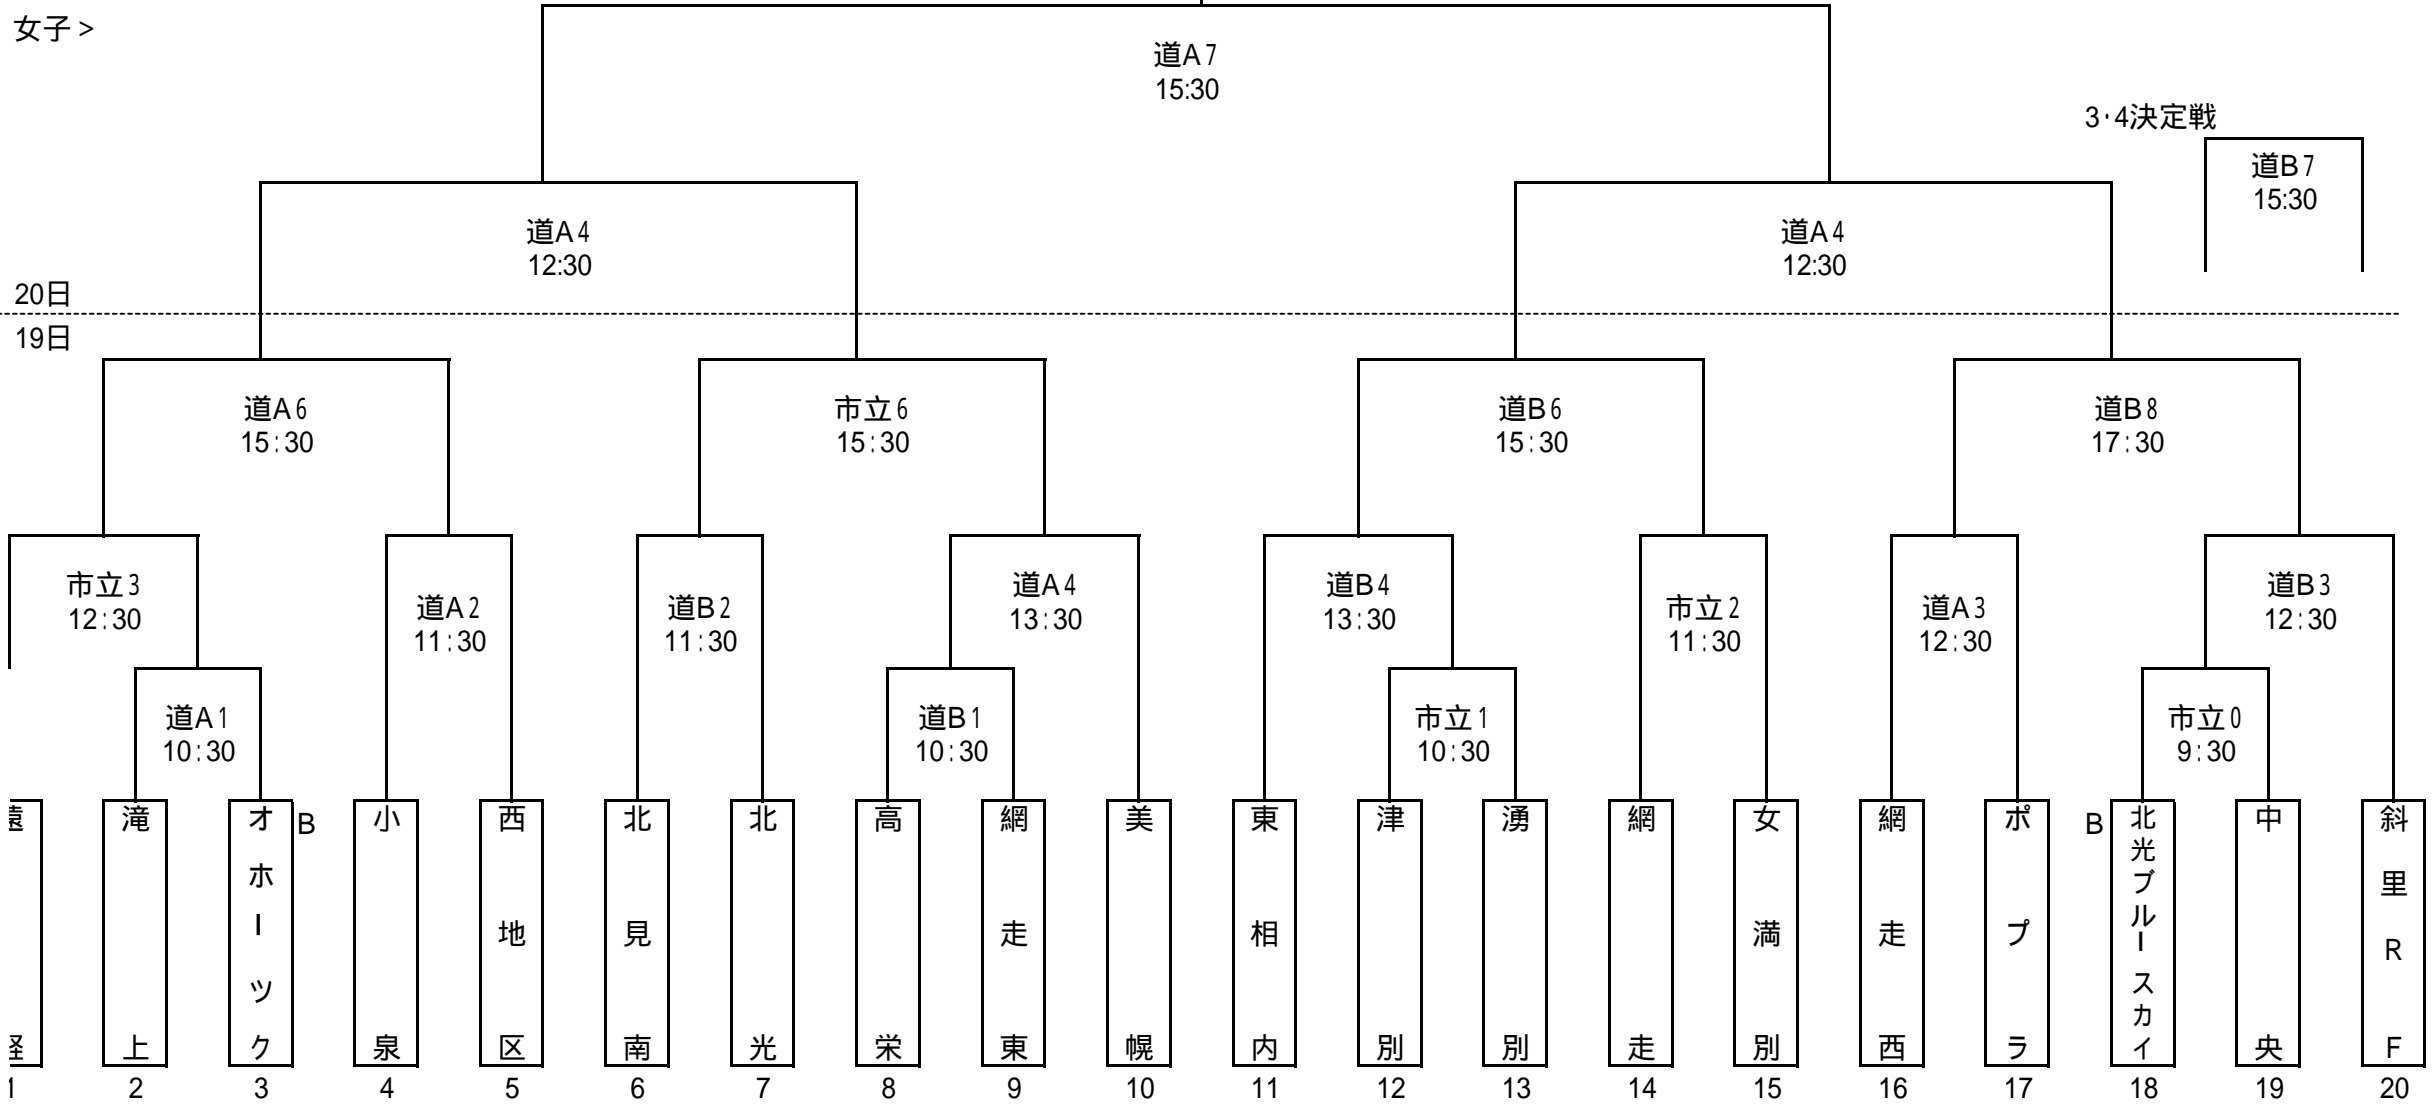

新人戦兼ライオンズ旗

<男子>

1日目

小泉小 1試合目オフィシャルは津別

中央2のオフィシャルは紋別

三輪小 1試合目オフィシャルは西地区

その後は負けオフィシャル

その後は負けオフィシャル

その後は負けオフィシャル

新人戦兼ライオンズ旗

女子 >

1日目

道立A 1試合目オフィシャルはポプラ  
 道立B 1試合目オフィシャルは斜里  
 市立 1試合目オフィシャルは遠軽

その後は負けオフィシャル  
 その後は負けオフィシャル  
 その後は負けオフィシャル