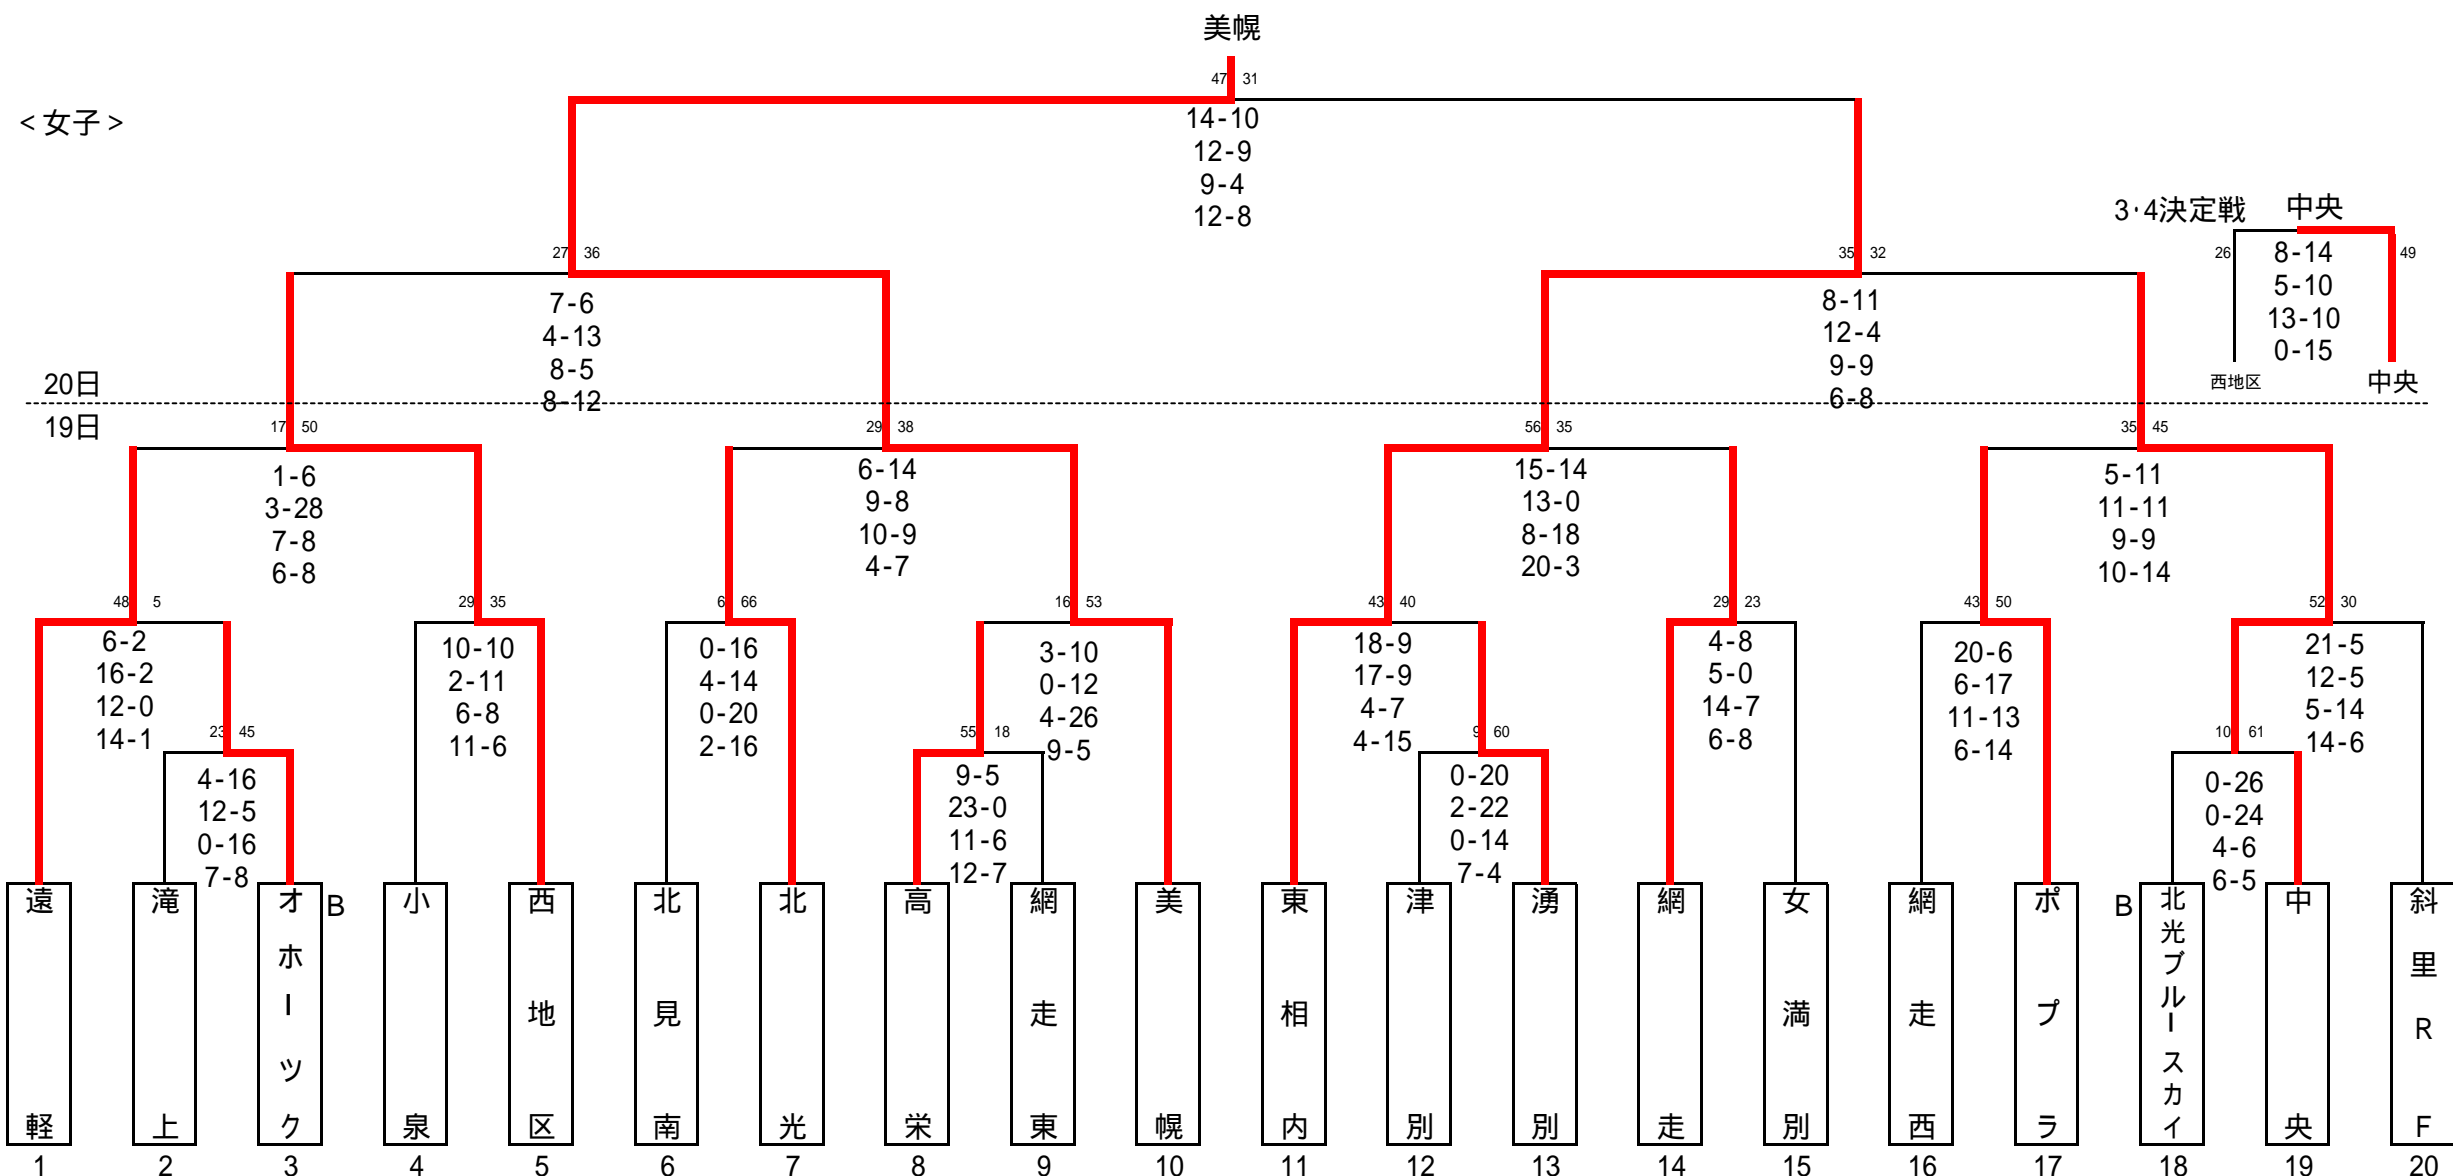

## 斜里リトルファイター

1日目(19日)

小泉小 1試合目オフィシャルは津別  
 中央小 2試合目のオフィシャルは紋別  
 三輪小 2試合目オフィシャルは西地区  
 南小 1試合目のオフィシャルは南

2日目(20日)

道立A 1試合目のオフィシャル 前日中央6試合目の勝者が行き、その後は負けオフィシャル  
 道立B 1試合目のオフィシャル 前日南7試合目の勝者が行き、その後は負けオフィシャル

その後は負けオフィシャル  
 その後は負けオフィシャル  
 その後は負けオフィシャル  
 その後は負けオフィシャル

# 新人戦兼ライオンズ旗

1日目(19日)

道立A 1試合目オフィシャルはポプラ  
道立B 1試合目オフィシャルは斜里  
市立 0試合目オフィシャルは女満別女

2日目(20日)

道立A 1試合目のオフィシャル 前日中央6試合目の勝者が行い、その後は負けオフィシャル  
道立B 1試合目のオフィシャル 前日南7試合目の勝者が行い、その後は負けオフィシャル  
その後は負けオフィシャル  
その後は負けオフィシャル  
その後は負けオフィシャル