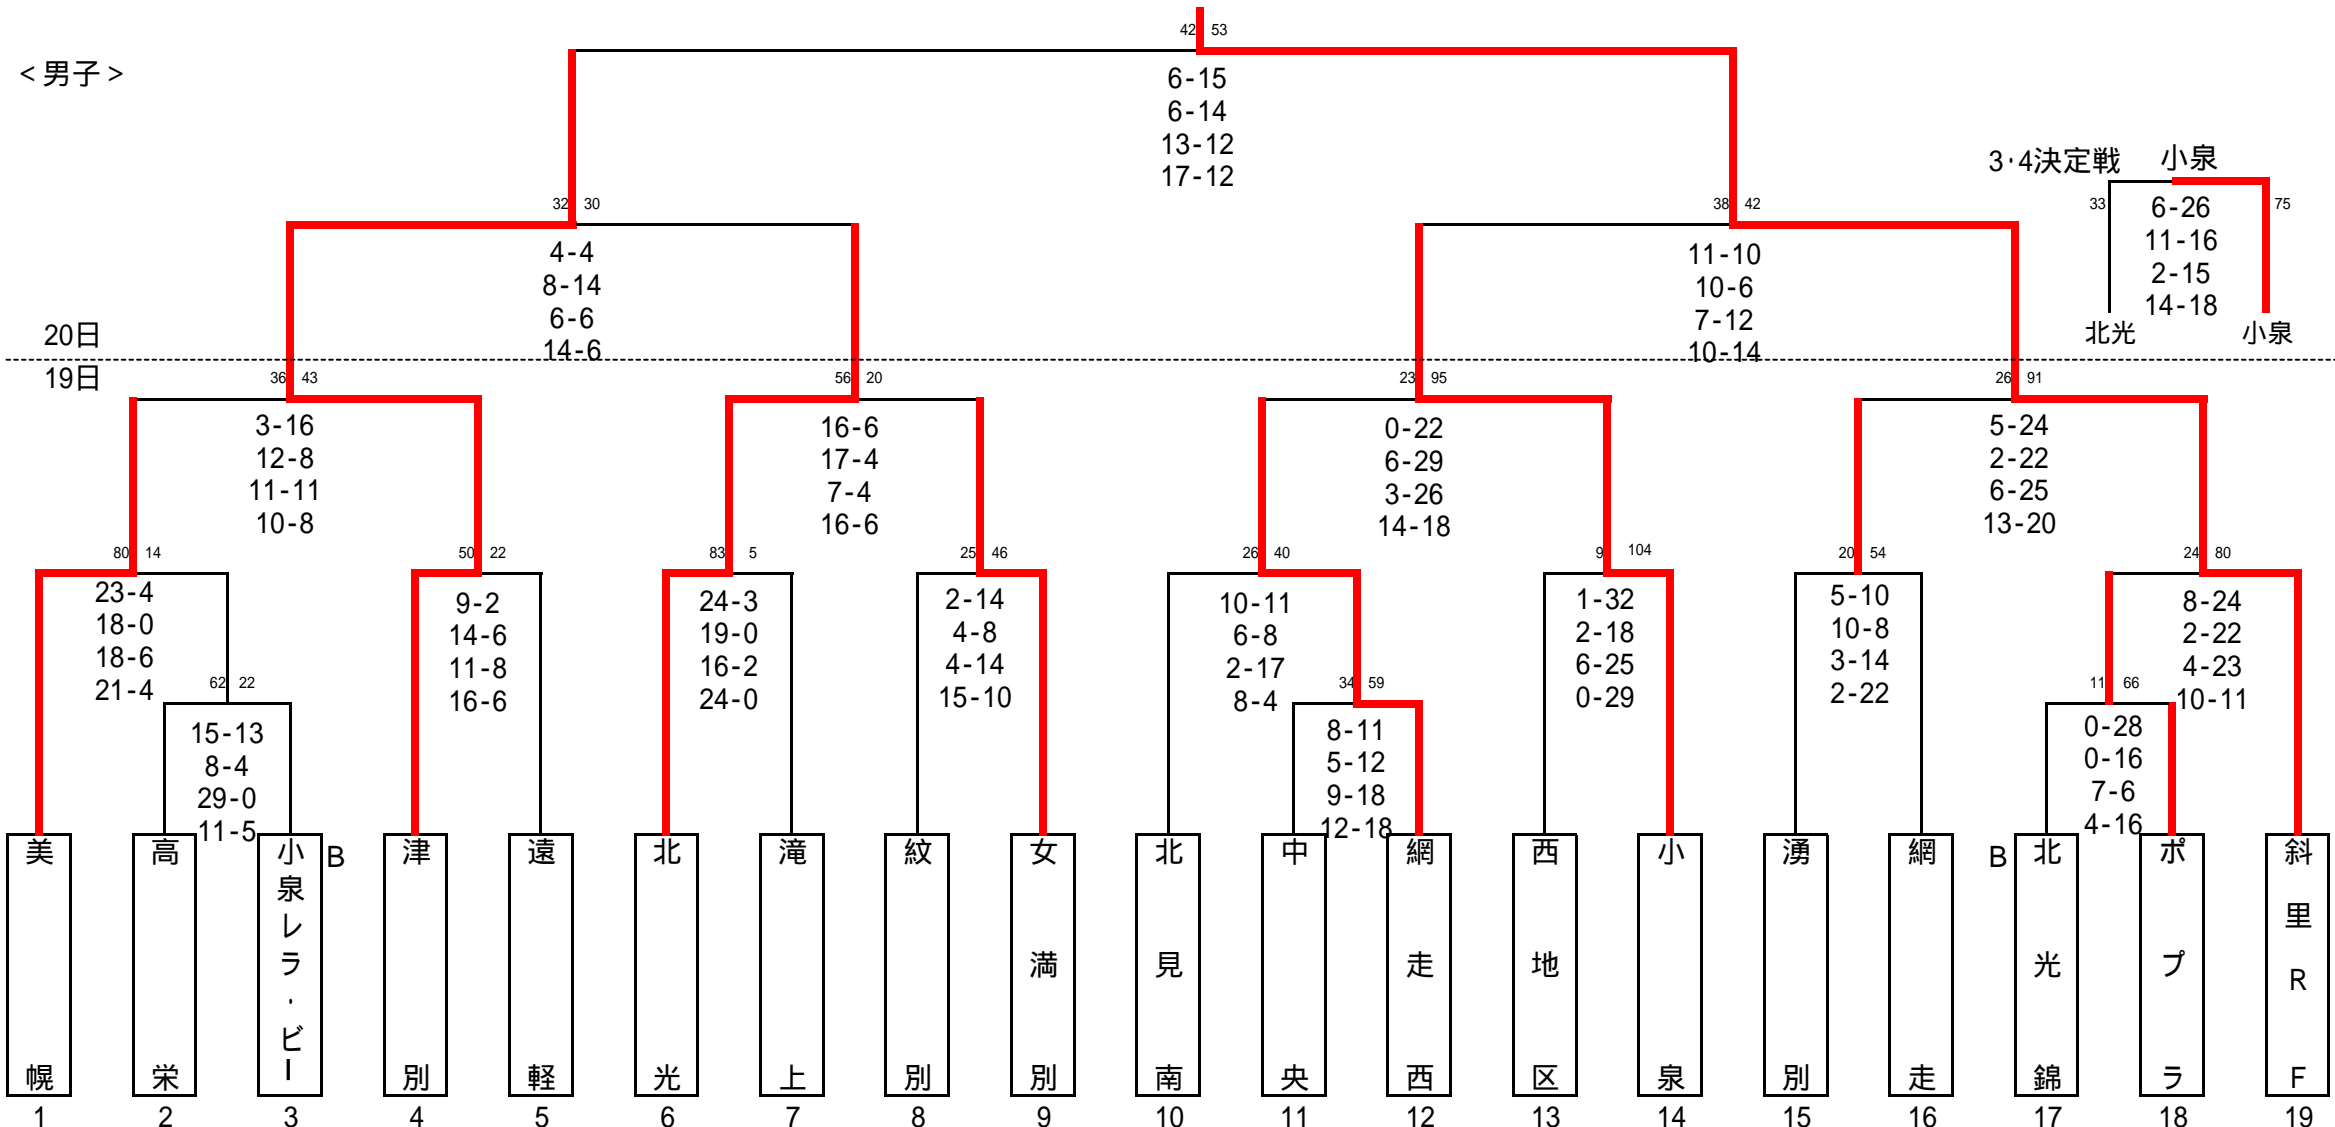

# 新人戦兼ライオンズ旗

## 斜里リトルファイター

1日目(19日)

小泉小 1試合目オフィシャルは津別  
 中央小 2試合目のオフィシャルは紋別  
 三輪小 2試合目オフィシャルは西地区  
 南小 1試合目のオフィシャルは南

2日目(20日)

道立A 1試合目のオフィシャル 前日中央6試合目の勝者が行き、その後は負けオフィシャル  
 道立B 1試合目のオフィシャル 前日南7試合目の勝者が行き、その後は負けオフィシャル

その後は負けオフィシャル  
 その後は負けオフィシャル  
 その後は負けオフィシャル  
 その後は負けオフィシャル

# 新人戦兼ライオンズ旗

1日目(19日)

道立A 1試合目オフィシャルはポプラ  
道立B 1試合目オフィシャルは斜里  
市立 0試合目オフィシャルは女満別女

2日目(20日)

道立A 1試合目のオフィシャル 前日中央6試合目の勝者が行い、その後は負けオフィシャル  
道立B 1試合目のオフィシャル 前日南7試合目の勝者が行い、その後は負けオフィシャル  
その後は負けオフィシャル  
その後は負けオフィシャル  
その後は負けオフィシャル