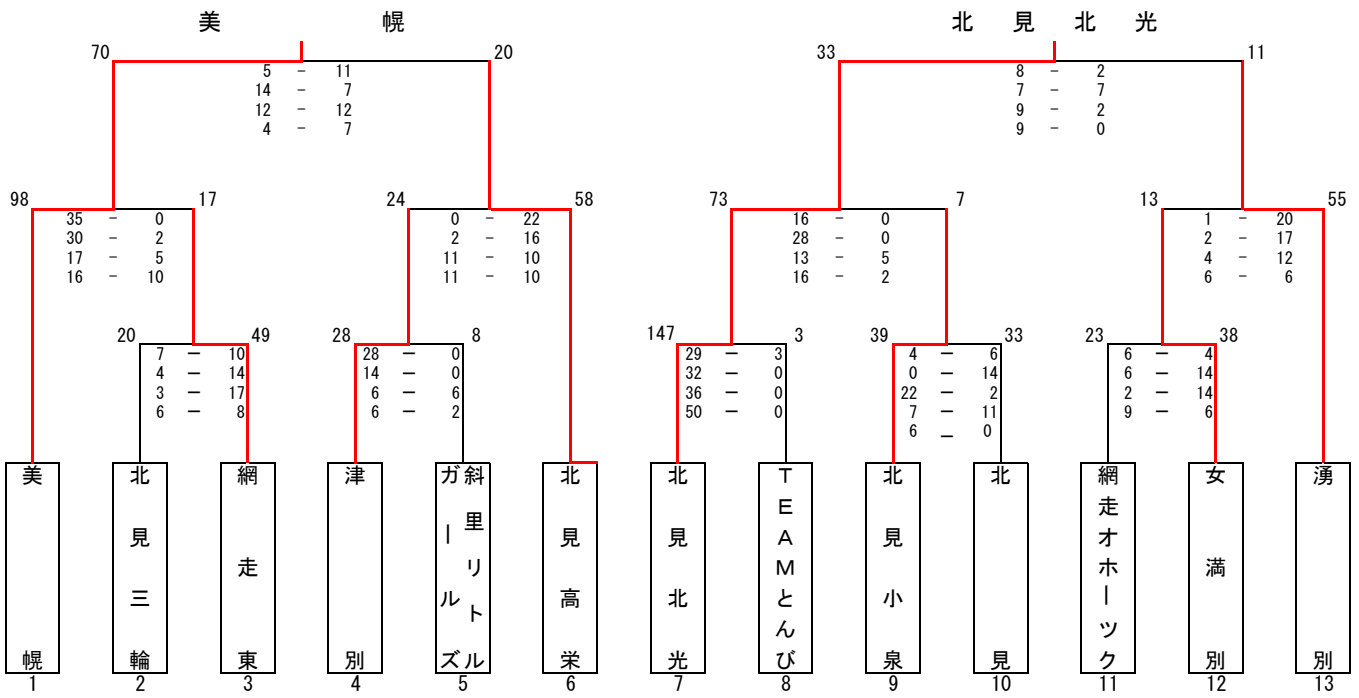

第24回 北見地区ミニバスケットボール秋季交歓大会 女子結果

	美幌	北見北光	北見ポプラ	網走西	順位 勝敗
美幌	-	○ 50 17 - 0 10 - 2 8 - 2 15 - 2	○ 49 10 - 8 12 - 10 18 - 8	○ 34 12 - 6 4 - 13 5 - 4	優勝 3勝0敗
北見北光	● 6 0 - 17 2 - 8 2 - 15	-	● 20 10 - 4 2 - 8 2 - 8 6 - 4	● 28 7 - 13 6 - 4 13 - 11 2 - 9	4位 0勝3敗
北見ポプラ	● 30 8 - 10 4 - 9 10 - 12 8 - 18	○ 24 4 - 10 8 - 2 4 - 6	-	● 20 8 - 3 4 - 14 4 - 12 4 - 12	3位 1勝2敗
網走西	● 29 6 - 12 6 - 13 13 - 4 4 - 5	○ 37 13 - 7 4 - 6 11 - 13 9 - 2	○ 41 3 - 8 14 - 4 12 - 4 12 - 4	-	準優勝 2勝1敗