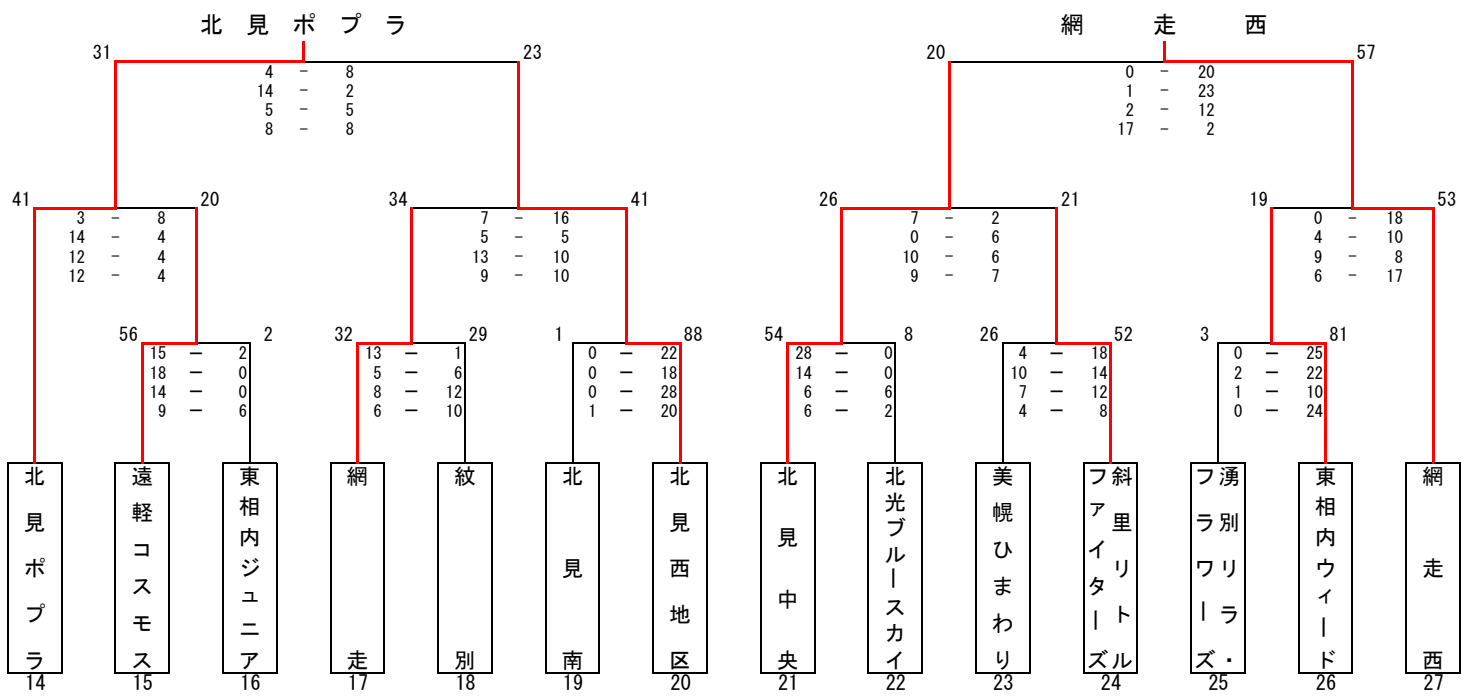

第24回 北見地区ミニバスケットボール秋季交歓大会 女子結果

	美幌	北見北光	北見ポプラ	網走西	順位 勝敗
美幌	-	○ 50 17 - 0 10 - 2 8 - 2 15 - 2	○ 49 10 - 8 12 - 10 18 - 8	○ 34 12 - 6 4 - 13 5 - 4	優勝 3勝0敗
北見北光	● 6 0 - 17 2 - 8 2 - 15	-	● 20 10 - 4 2 - 8 2 - 8 6 - 4	● 28 7 - 13 6 - 4 13 - 11 2 - 9	4位 0勝3敗
北見ポプラ	● 30 8 - 10 4 - 9 10 - 12 8 - 18	○ 24 4 - 10 8 - 2 4 - 6	-	● 20 8 - 3 4 - 14 4 - 12 4 - 12	3位 1勝2敗
網走西	● 29 6 - 12 6 - 13 13 - 4 4 - 5	○ 37 13 - 7 4 - 6 11 - 13 9 - 2	○ 41 3 - 8 14 - 4 12 - 4 12 - 4	-	準優勝 2勝1敗