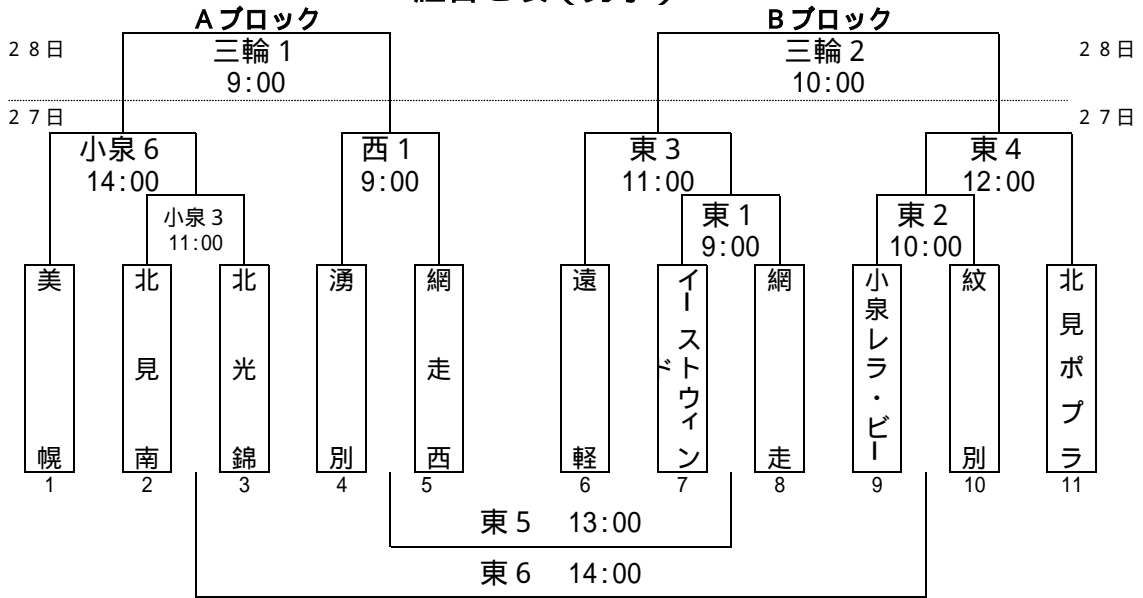

組合せ表 (男子)

コート	
三輪：三輪小学校体育館	東：東小学校体育館
中央：中央小体育館	西：西小学校体育館
小泉：小泉小学校体育館	

27日第1試合目	
オフィシャル	
西小	西 地 区
小泉小	小 泉

27日第1試合目	
オフィシャル	
東小	ポ プ ラ

小泉4のTOは小泉3の勝ちチームがやる。

2試合目からは負けオフィシャル

28日(日) 会場：三輪小学校 9:00開場

	時間	Aコート	TO
1 試合目	10:00	Aブロック	27日西4の勝
2 試合目	11:00	Dブロック	1試合目の負
3 試合目	12:00	Cブロック	2試合目の負
4 試合目	13:00	Bブロック	3試合目の負
5 試合目	14:00	C勝 - D勝	4試合目の負
6 試合目	15:00	A勝 - B勝	5試合目の負

リーグ戦1回戦のユニフォームは話し合い。

4日(土) 会場：三輪小 8:00開場

	時間	Aコート	TO
1 試合目	8:45	A B勝 - C D負	C D勝 S
2 試合目	9:45	A B負 - C D勝	C D負 S
3 試合目	11:45	C D負 - A B負	A B勝 S
4 試合目	12:45	C D勝 - A B勝	A B負 S

Sはサポーター

決勝リーグ表

	A 1	B 1	C 1	D 1
A 1	-	-	-	-
B 1		-	-	-
C 1			-	-
D 1				-

組合せ表(女子)

コート	
三輪：三輪小学校体育館	東：東小学校体育館
中央：中央小体育館	西：西小学校体育館
小泉：小泉小学校体育館	北光：北光小学校体育館

23日第1試合	
オフィシャル	
三輪小	網走西

27日第1試合		
オフィシャル		
中央小	中	央
三輪小	ポ	プラG
北光小	北	光

2試合目からは負けオフィシャル

28日(日) 会場：中央小学校 9:00開場			
試合目	時間	Aコート	T O
1試合目	10:00	Eブロック	27日北光4の勝
2試合目	11:00	Fブロック	1試合目の負
3試合目	12:00	Gブロック	2試合目の負
4試合目	13:00	Hブロック	3試合目の負
5試合目	14:00	F勝 - G勝	4試合目の負
6試合目	15:00	E勝 - H勝	5試合目の負

リーグ戦1回戦のユニフォームは話し合い。

4日(土) 会場：中央小 8:00開場			
試合目	時間	Aコート	T O
1試合目	8:45	E H勝 - F G負	F G勝 S
2試合目	9:45	E H負 - F G勝	F G負 S
3試合目	11:45	F G負 - E H負	E H勝 S
4試合目	12:45	F G勝 - E H勝	F H負 S

Sはサポーター

決勝リーグ表				
	E 1	F 1	G 1	H 1
E 1	-	-	-	-
F 1		-	-	-
G 1			-	-
H 1				-