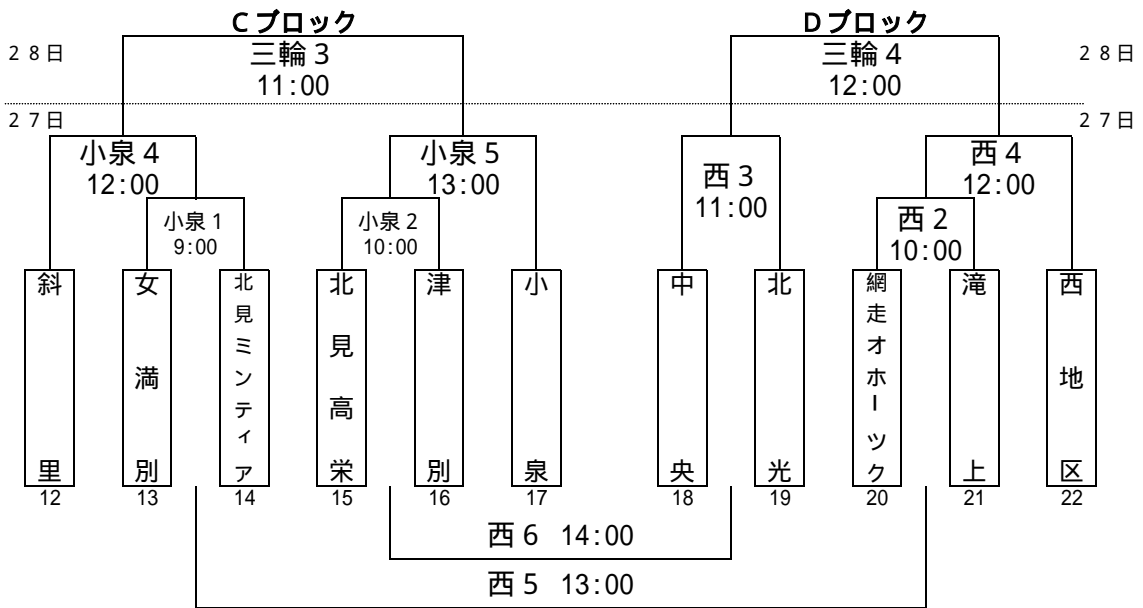

組合せ表 (男子)

コート	
三輪：三輪小学校体育館	東：東小学校体育館
中央：中央小体育館	西：西小学校体育館
小泉：小泉小学校体育館	

27日第1試合目	
オフィシャル	
西小	西 地 区
小泉小	小 泉

27日第1試合目	
オフィシャル	
東小	ポ プ ラ

小泉4のTOは小泉3の勝ちチームがやる。

2試合目からは負けオフィシャル

28日(日) 会場：三輪小学校 9:00開場

	時間	Aコート	TO
1 試合目	10:00	Aブロック	27日西4の勝
2 試合目	11:00	Dブロック	1試合目の負
3 試合目	12:00	Cブロック	2試合目の負
4 試合目	13:00	Bブロック	3試合目の負
5 試合目	14:00	C勝 - D勝	4試合目の負
6 試合目	15:00	A勝 - B勝	5試合目の負

リーグ戦1回戦のユニフォームは話し合い。

4日(土) 会場：三輪小 8:00開場

	時間	Aコート	TO
1 試合目	8:45	A B勝 - C D負	C D勝 S
2 試合目	9:45	A B負 - C D勝	C D負 S
3 試合目	11:45	C D負 - A B負	A B勝 S
4 試合目	12:45	C D勝 - A B勝	A B負 S

Sはサポーター

決勝リーグ表

	A 1	B 1	C 1	D 1
A 1	-	-	-	-
B 1		-	-	-
C 1			-	-
D 1				-

組合せ表(女子)

コート	
三輪：三輪小学校体育館	東：東小学校体育館
中央：中央小体育館	西：西小学校体育館
小泉：小泉小学校体育館	北光：北光小学校体育館

23日第1試合	
オフィシャル	
三輪小	網走西

27日第1試合		
オフィシャル		
中央小	中	央
三輪小	ポ	プラG
北光小	北	光

2試合目からは負けオフィシャル

28日(日) 会場：中央小学校 9:00開場			
試合目	時間	Aコート	T O
1試合目	10:00	Eブロック	27日北光4の勝
2試合目	11:00	Fブロック	1試合目の負
3試合目	12:00	Gブロック	2試合目の負
4試合目	13:00	Hブロック	3試合目の負
5試合目	14:00	F勝 - G勝	4試合目の負
6試合目	15:00	E勝 - H勝	5試合目の負

リーグ戦1回戦のユニフォームは話し合い。

4日(土) 会場：中央小 8:00開場			
試合目	時間	Aコート	T O
1試合目	8:45	E H勝 - F G負	F G勝 S
2試合目	9:45	E H負 - F G勝	F G負 S
3試合目	11:45	F G負 - E H負	E H勝 S
4試合目	12:45	F G勝 - E H勝	F H負 S

Sはサポーター

決勝リーグ表				
	E 1	F 1	G 1	H 1
E 1	-	-	-	-
F 1		-	-	-
G 1			-	-
H 1				-