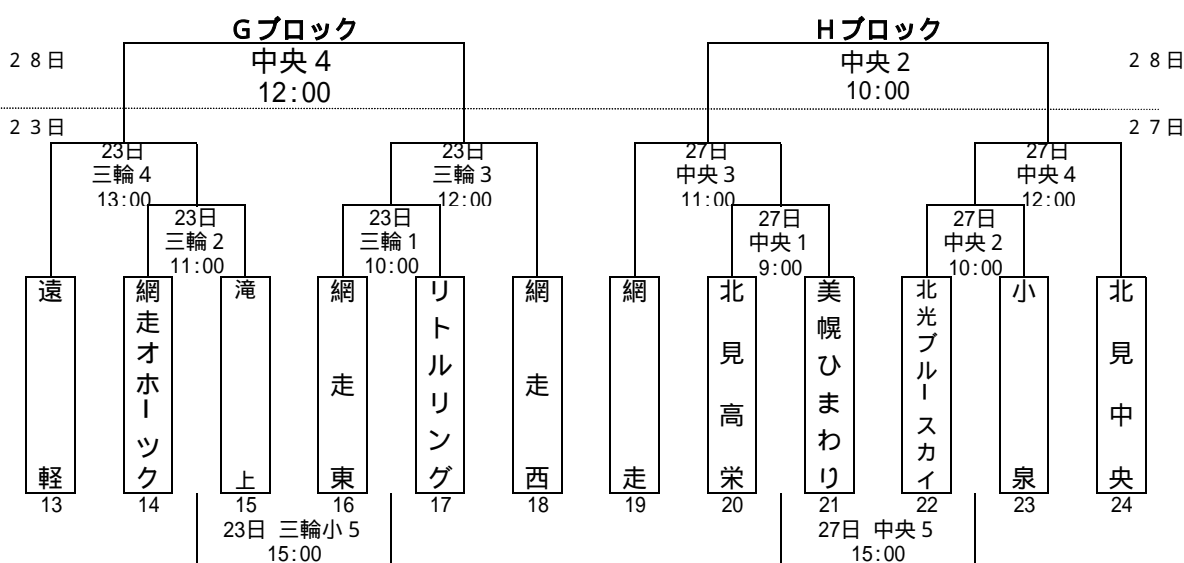

組合せ表 (男子)

コート	
三輪：三輪小学校体育館	東：東小学校体育館
中央：中央小体育館	西：西小学校体育館
小泉：小泉小学校体育館	

27日第1試合目	
オフィシャル	
西小	西 地 区
小泉小	小 泉

27日第1試合目	
オフィシャル	
東小	ポ プ ラ

小泉4のTOは小泉3の勝ちチームがやる。

2試合目からは負けオフィシャル

28日(日) 会場：三輪小学校 9:00開場

	時間	Aコート	TO
1 試合目	10:00	Aブロック	27日西4の勝
2 試合目	11:00	Dブロック	1試合目の負
3 試合目	12:00	Cブロック	2試合目の負
4 試合目	13:00	Bブロック	3試合目の負
5 試合目	14:00	C勝 - D勝	4試合目の負
6 試合目	15:00	A勝 - B勝	5試合目の負

リーグ戦1回戦のユニフォームは話し合い。

4日(土) 会場：三輪小 8:00開場

	時間	Aコート	TO
1 試合目	8:45	A B勝 - C D負	C D勝 S
2 試合目	9:45	A B負 - C D勝	C D負 S
3 試合目	11:45	C D負 - A B負	A B勝 S
4 試合目	12:45	C D勝 - A B勝	A B負 S

Sはサポーター

決勝リーグ表

	A 1	B 1	C 1	D 1
A 1	-	-	-	-
B 1		-	-	-
C 1			-	-
D 1				-

組合せ表(女子)

コート	
三輪：三輪小学校体育館	東：東小学校体育館
中央：中央小体育館	西：西小学校体育館
小泉：小泉小学校体育館	北光：北光小学校体育館

23日第1試合	
オフィシャル	
三輪小	網走西

27日第1試合		
オフィシャル		
中央小	中	央
三輪小	ポ	プラG
北光小	北	光

2試合目からは負けオフィシャル

28日(日) 会場：中央小学校 9:00開場			
試合目	時間	Aコート	T O
1試合目	10:00	Eブロック	27日北光4の勝
2試合目	11:00	Fブロック	1試合目の負
3試合目	12:00	Gブロック	2試合目の負
4試合目	13:00	Hブロック	3試合目の負
5試合目	14:00	F勝 - G勝	4試合目の負
6試合目	15:00	E勝 - H勝	5試合目の負

リーグ戦1回戦のユニフォームは話し合い。

4日(土) 会場：中央小 8:00開場			
試合目	時間	Aコート	T O
1試合目	8:45	E H勝 - F G負	F G勝 S
2試合目	9:45	E H負 - F G勝	F G負 S
3試合目	11:45	F G負 - E H負	E H勝 S
4試合目	12:45	F G勝 - E H勝	F H負 S

Sはサポーター

決勝リーグ表				
	E 1	F 1	G 1	H 1
E 1	-	-	-	-
F 1		-	-	-
G 1			-	-
H 1				-