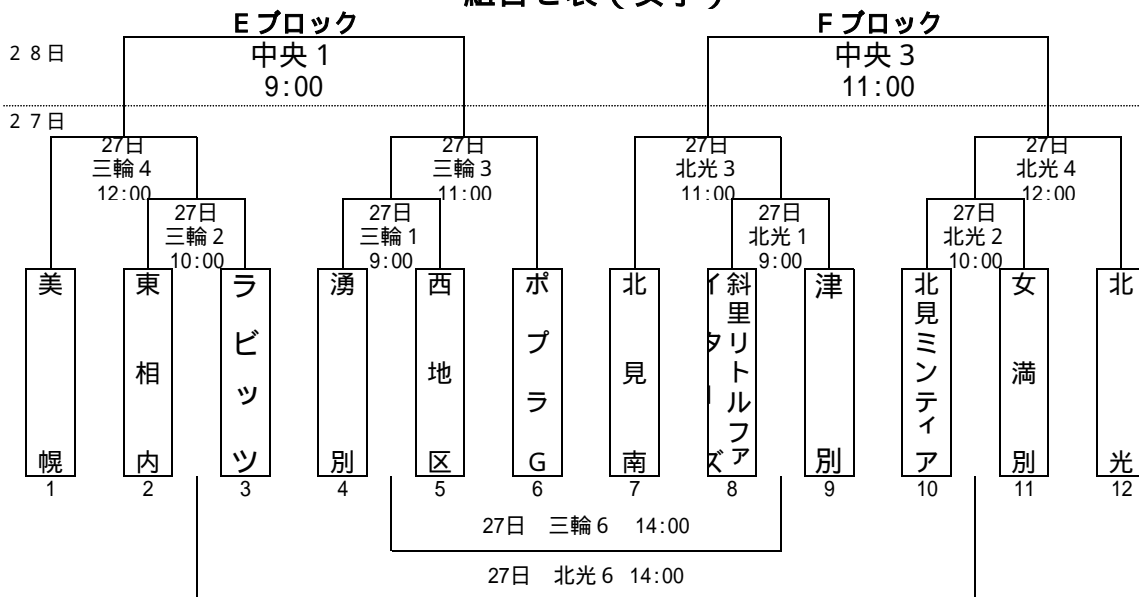

組合せ表 (男子)

コート	
三輪：三輪小学校体育館	東：東小学校体育館
中央：中央小体育館	西：西小学校体育館
小泉：小泉小学校体育館	

27日第1試合目	
オフィシャル	
西小	西 地 区
小泉小	小 泉

27日第1試合目	
オフィシャル	
東小	ポ プ ラ

小泉4のTOは小泉3の勝ちチームがやる。

2試合目からは負けオフィシャル

28日(日) 会場：三輪小学校 9:00開場

	時間	Aコート	TO
1 試合目	10:00	Aブロック	27日西4の勝
2 試合目	11:00	Dブロック	1試合目の負
3 試合目	12:00	Cブロック	2試合目の負
4 試合目	13:00	Bブロック	3試合目の負
5 試合目	14:00	C勝 - D勝	4試合目の負
6 試合目	15:00	A勝 - B勝	5試合目の負

リーグ戦1回戦のユニフォームは話し合い。

4日(土) 会場：三輪小 8:00開場

	時間	Aコート	TO
1 試合目	8:45	A B勝 - C D負	C D勝 S
2 試合目	9:45	A B負 - C D勝	C D負 S
3 試合目	11:45	C D負 - A B負	A B勝 S
4 試合目	12:45	C D勝 - A B勝	A B負 S

Sはサポーター

決勝リーグ表

	A 1	B 1	C 1	D 1
A 1	-	-	-	-
B 1		-	-	-
C 1			-	-
D 1				-

組合せ表(女子)

コート	
三輪：三輪小学校体育館	東：東小学校体育館
中央：中央小体育館	西：西小学校体育館
小泉：小泉小学校体育館	北光：北光小学校体育館

23日第1試合	
オフィシャル	
三輪小	網走西

27日第1試合		
オフィシャル		
中央小	中	央
三輪小	ポ	プラG
北光小	北	光

2試合目からは負けオフィシャル

28日(日) 会場：中央小学校 9:00開場			
試合目	時間	Aコート	T O
1試合目	10:00	Eブロック	27日北光4の勝
2試合目	11:00	Fブロック	1試合目の負
3試合目	12:00	Gブロック	2試合目の負
4試合目	13:00	Hブロック	3試合目の負
5試合目	14:00	F勝 - G勝	4試合目の負
6試合目	15:00	E勝 - H勝	5試合目の負

リーグ戦1回戦のユニフォームは話し合い。

4日(土) 会場：中央小 8:00開場			
試合目	時間	Aコート	T O
1試合目	8:45	E H勝 - F G負	F G勝 S
2試合目	9:45	E H負 - F G勝	F G負 S
3試合目	11:45	F G負 - E H負	E H勝 S
4試合目	12:45	F G勝 - E H勝	F H負 S

Sはサポーター

決勝リーグ表				
	E 1	F 1	G 1	H 1
E 1	-	-	-	-
F 1		-	-	-
G 1			-	-
H 1				-