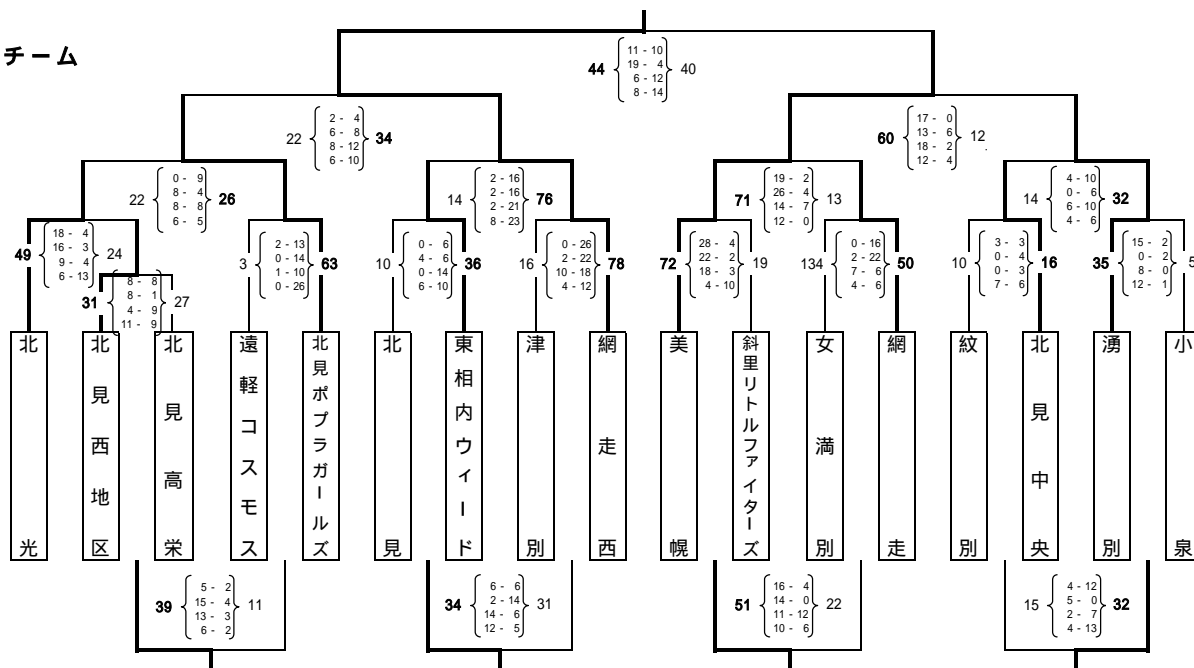

結果表 (女子)

Aチーム

Bチーム

女子Aの部

- 優勝 : 網走西
- 準優勝 : 美幌
- 第三位 : 北見ポプラガールズ
- 〃 : 湧別

男子Bの部

- 優勝 : 美幌ひまわり
- 準優勝 : 網走オホーツク
- 第三位 : 斜里リトルガールズ
- 〃 : Teamとんび