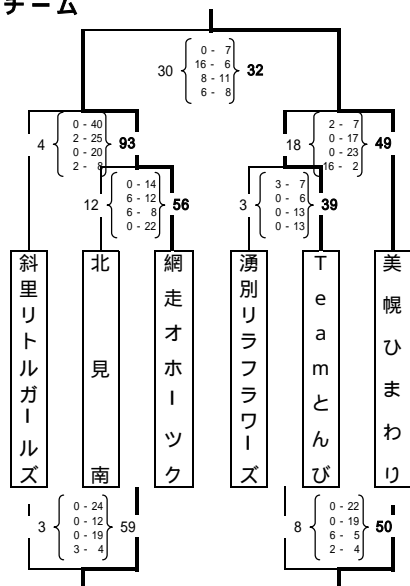

結果表 (女子)

Aチーム

Bチーム

女子Aの部

- 優勝 : 網走西
- 準優勝 : 美幌
- 第三位 : 北見ポプラガールズ
- 〃 : 湧別

男子Bの部

- 優勝 : 美幌ひまわり
- 準優勝 : 網走オホーツク
- 第三位 : 斜里リトルガールズ
- 〃 : Teamとんび