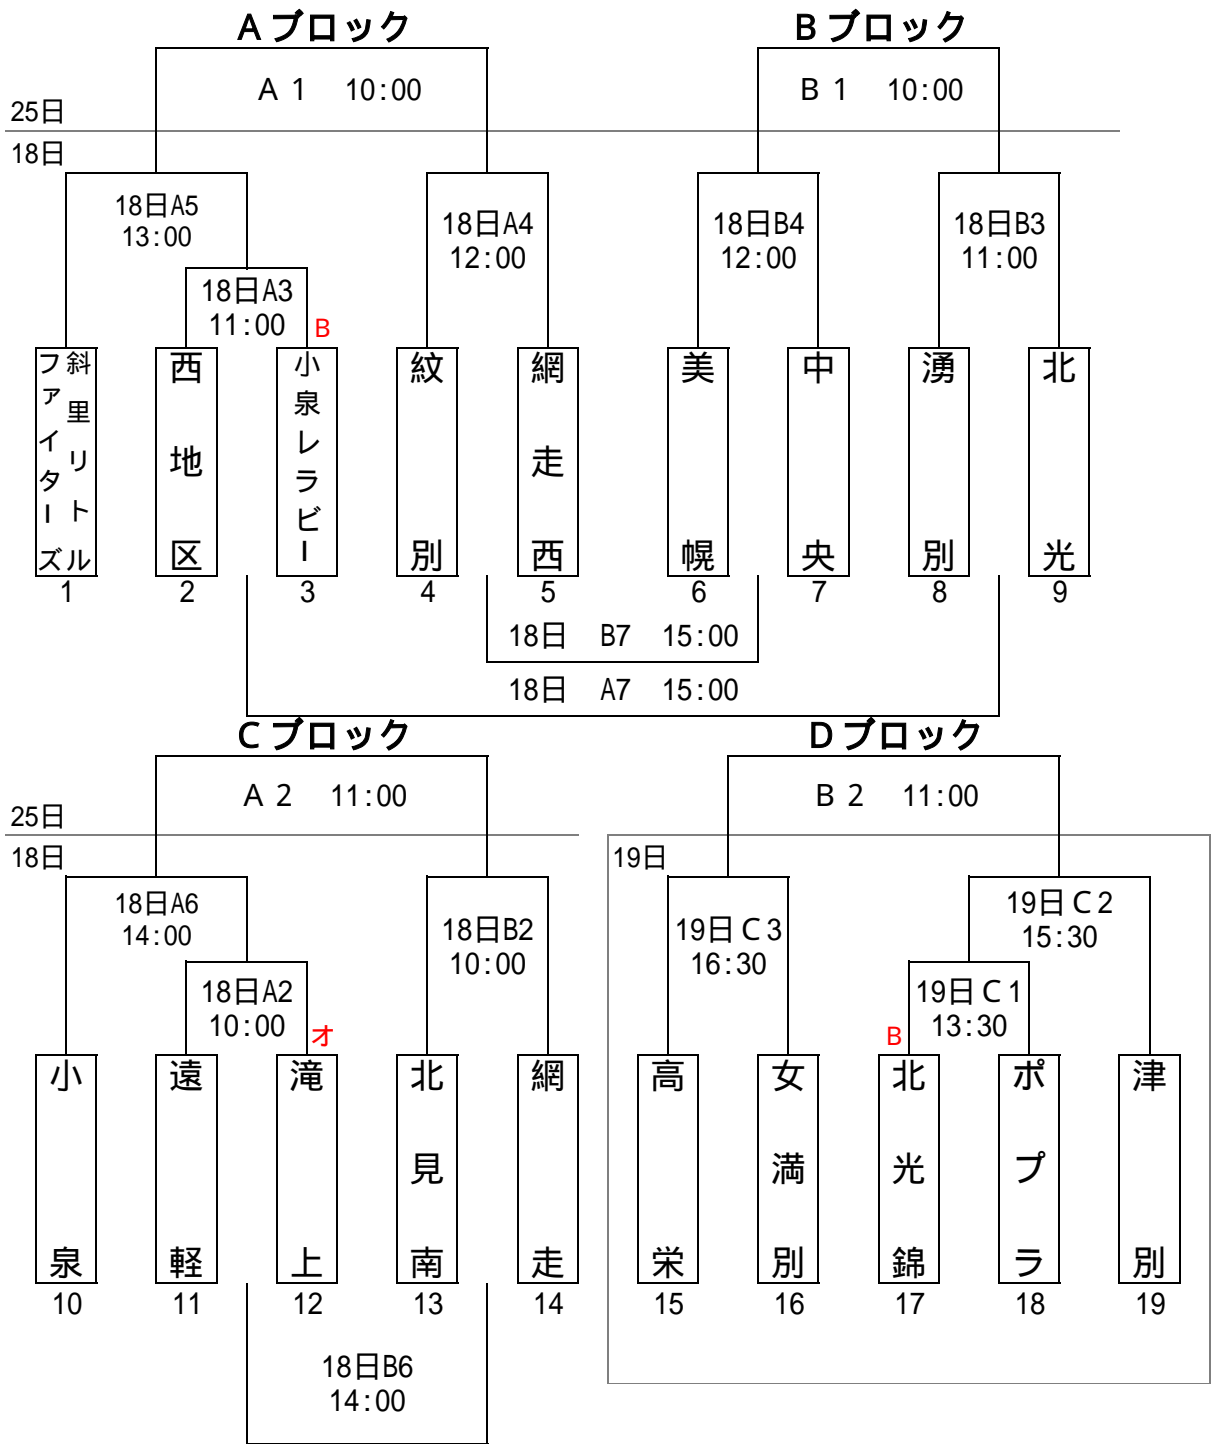

夏季大会2011
組合せ表(男子)

コート
A：網走総合体育館Aコート C：網走中央小学校体育館
B：網走総合体育館Bコート S：網走潮見小学校体育館

オフィシャル
18日第1試合
総合A 西地区
総合B 北光
19日第1試合
中央小津別

*2試合目からは負けオフィシャル

25日(土)		時間	Aコート	Bコート
1 試合目	10:00	Aブロック	Bブロック	
2 試合目	11:00	Cブロック	Dブロック	
5 試合目	14:00	A勝 - B勝	C勝 - D勝	
26日(日)		時間	Aコート	Bコート
1 試合目	10:00	A B勝 - C D負	A B負 - C D勝	
3 試合目	12:00	C D勝 - A B勝	C D負 - A B負	

25日のオフィシャルは、終わった時点で改めて連絡します。
26日のオフィシャルは、25日終了時点で勝ち進んだチーム指導者に連絡します。

確認事項
開場時間は、第一試合の50分前

夏季大会2011
組合せ表(女子)

コート
A：網走総合体育館Aコート C：網走中央小学校体育館
B：網走総合体育館Bコート S：網走潮見小学校体育館

オフィシャル
18日第1試合
潮見小ポ プラ G
中央小網 走 西
19日第1試合
潮見小 美 幌

*2試合目からは負けオフィシャル

25日(土)

	時間	Aコート	Bコート
3 試合目	12:00	Eブロック	Fブロック
4 試合目	13:00	Gブロック	Hブロック
6 試合目	15:00	E勝 - F勝	G勝 - H勝

26日(日)

	時間	Aコート	Bコート
2 試合目	11:00	EF勝 - GH負	EF負 - GH勝
4 試合目	13:00	GH勝 - EF勝	GH負 - EF負

25日のオフィシャルは、終わった時点で改めて連絡します。