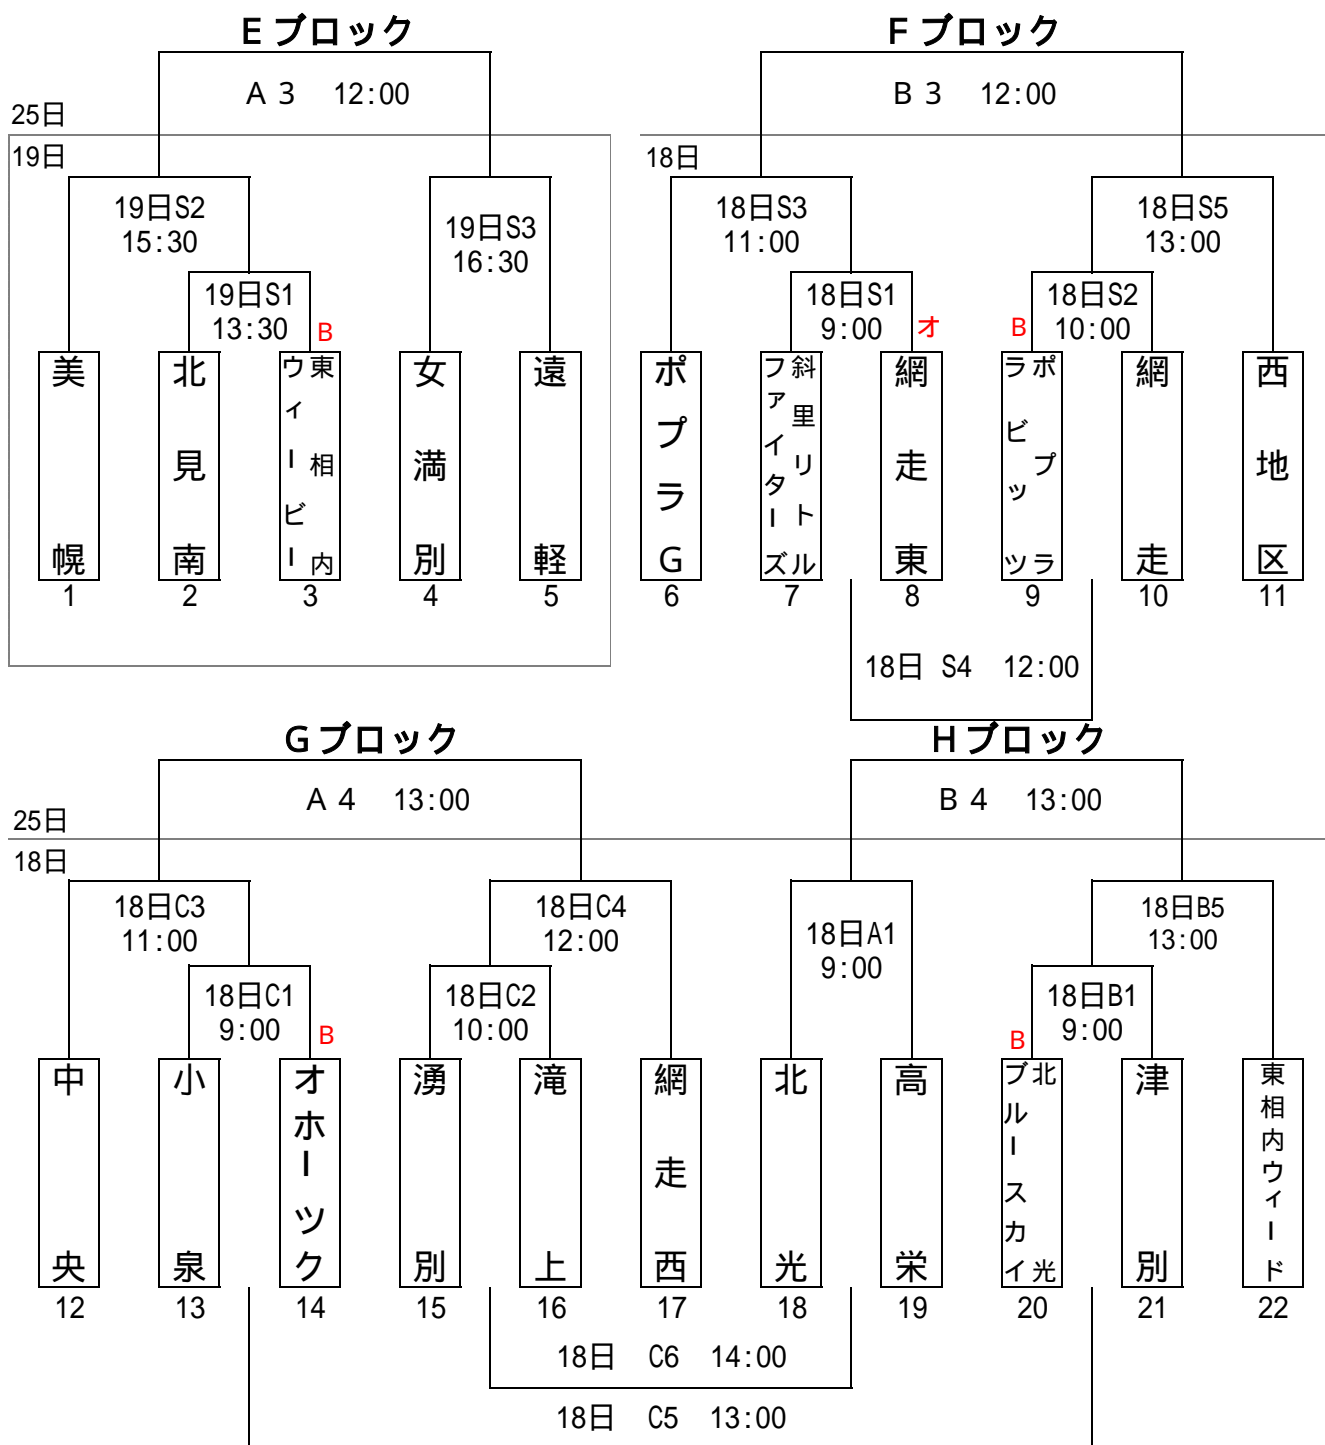

夏季大会2011
組合せ表(男子)

コート
A：網走総合体育館Aコート C：網走中央小学校体育館
B：網走総合体育館Bコート S：網走潮見小学校体育館

オフィシャル
18日第1試合
総合A 西地区
総合B 北光
19日第1試合
中央小津別

*2試合目からは負けオフィシャル

25日(土)		時間	Aコート	Bコート
1 試合目	10:00	Aブロック	Bブロック	
2 試合目	11:00	Cブロック	Dブロック	
5 試合目	14:00	A勝 - B勝	C勝 - D勝	
26日(日)		時間	Aコート	Bコート
1 試合目	10:00	A B勝 - C D負	A B負 - C D勝	
3 試合目	12:00	C D勝 - A B勝	C D負 - A B負	

25日のオフィシャルは、終わった時点で改めて連絡します。
26日のオフィシャルは、25日終了時点で勝ち進んだチーム指導者に連絡します。

確認事項
開場時間は、第一試合の50分前

夏季大会2011
組合せ表(女子)

コート
A：網走総合体育館Aコート C：網走中央小学校体育館
B：網走総合体育館Bコート S：網走潮見小学校体育館

オフィシャル
18日第1試合
潮見小ポ プラ G
中央小網 走 西
19日第1試合
潮見小 美 幌

*2試合目からは負けオフィシャル

25日(土)

	時間	Aコート	Bコート
3 試合目	12:00	Eブロック	Fブロック
4 試合目	13:00	Gブロック	Hブロック
6 試合目	15:00	E勝 - F勝	G勝 - H勝

26日(日)

	時間	Aコート	Bコート
2 試合目	11:00	EF勝 - GH負	EF負 - GH勝
4 試合目	13:00	GH勝 - EF勝	GH負 - EF負

25日のオフィシャルは、終わった時点で改めて連絡します。