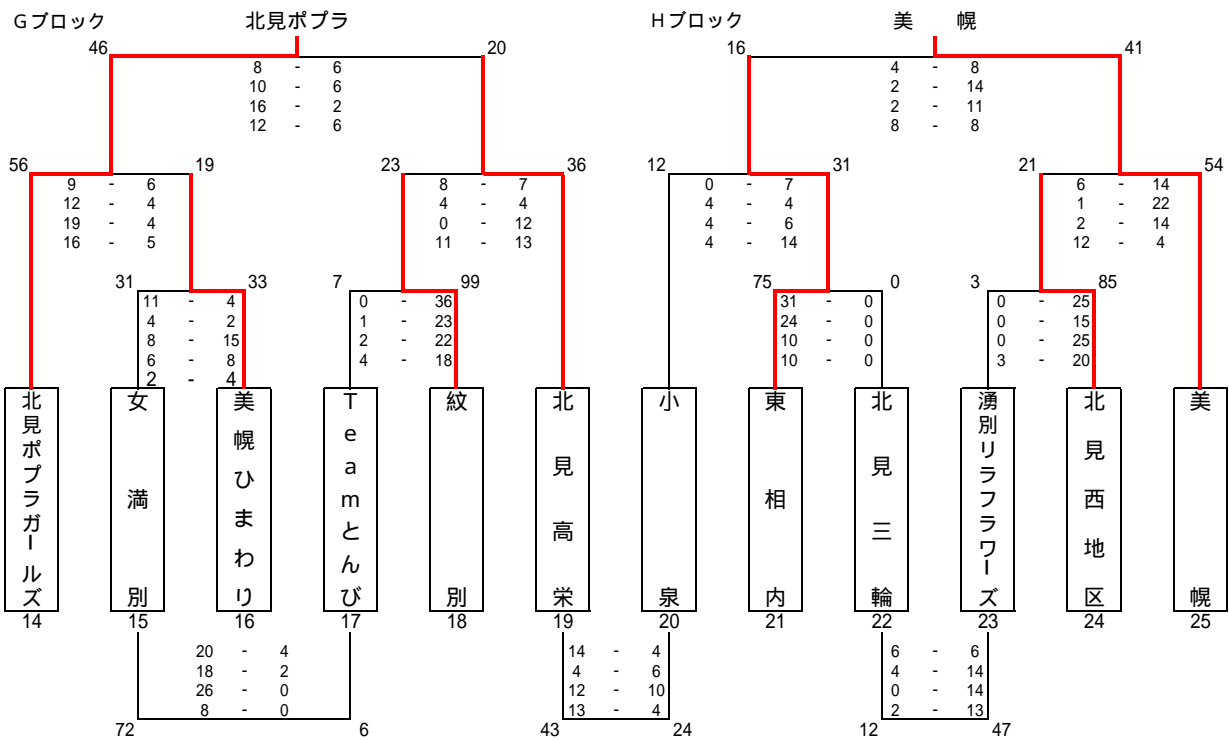

# 第23回北見地区夏季交歓大会 結果(女子)

	網走西	湧別	ポブラ	美幌	順位 勝敗
網走西		18 - 2 59 8 - 4 20 15 - 7 18 - 7	10 - 10 42 13 - 2 27 10 - 11 9 - 4	6 - 13 38 10 - 6 45 15 - 16 7 - 10	準優勝 2勝1敗
湧別	2 - 18 20 4 - 8 59 7 - 15 5 - 18		5 - 6 12 2 - 8 42 3 - 10 2 - 18	8 - 18 29 9 - 12 71 4 - 26 8 - 15	4位 0勝3敗
ポブラ	10 - 10 27 2 - 13 42 11 - 10 4 - 9	6 - 5 42 8 - 2 12 10 - 3 18 - 2		4 - 11 34 11 - 16 44 2 - 8 17 - 9	3位 1勝2敗
美幌	13 - 6 45 6 - 10 38 16 - 15 10 - 7	18 - 8 71 12 - 9 29 26 - 4 15 - 8	11 - 4 44 16 - 11 34 8 - 2 9 - 17		優勝 3勝0敗