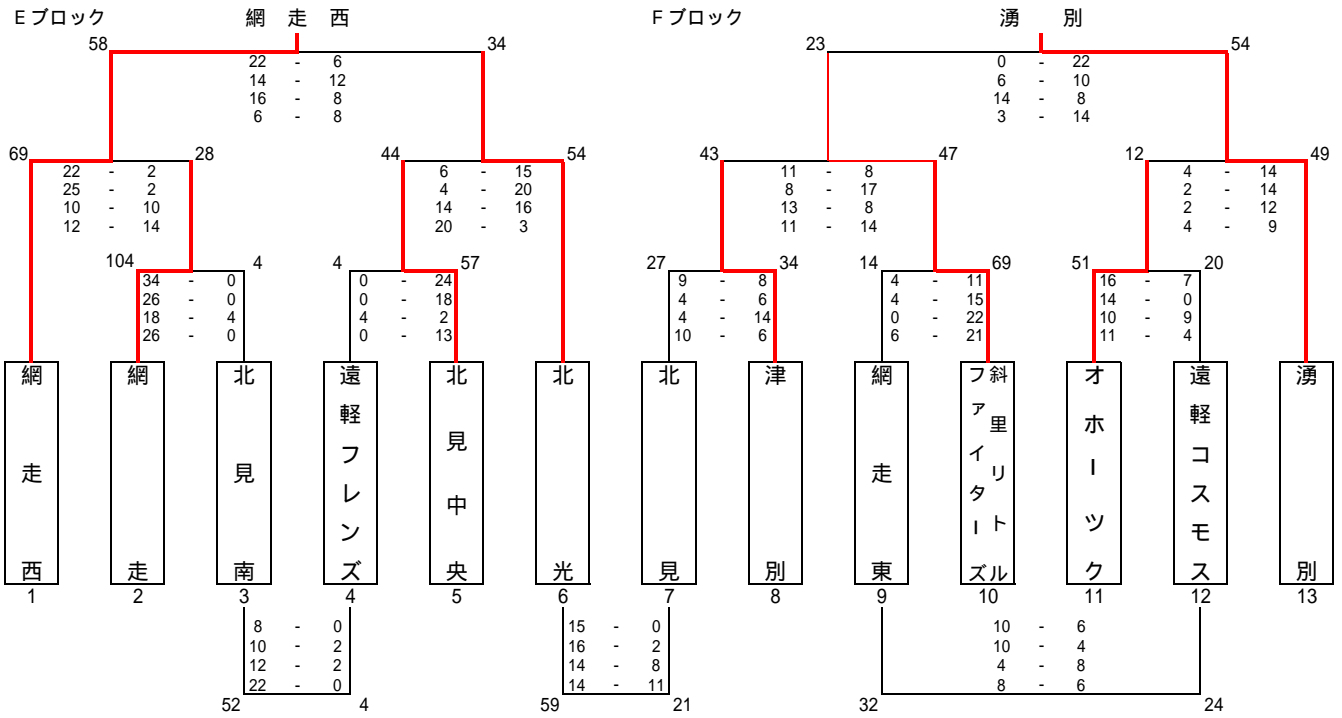

# 第23回北見地区夏季交歓大会 結果(女子)

	網走西	湧別	ポブラ	美幌	順位 勝敗
網走西		18 - 2 59 8 - 4 20 15 - 7 18 - 7	10 - 10 42 13 - 2 27 10 - 11 9 - 4	6 - 13 38 10 - 6 45 15 - 16 7 - 10	準優勝 2勝1敗
湧別	2 - 18 20 4 - 8 59 7 - 15 5 - 18		5 - 6 12 2 - 8 42 3 - 10 2 - 18	8 - 18 29 9 - 12 71 4 - 26 8 - 15	4位 0勝3敗
ポブラ	10 - 10 27 2 - 13 42 11 - 10 4 - 9	6 - 5 42 8 - 2 12 10 - 3 18 - 2		4 - 11 34 11 - 16 44 2 - 8 17 - 9	3位 1勝2敗
美幌	13 - 6 45 6 - 10 38 16 - 15 10 - 7	18 - 8 71 12 - 9 29 26 - 4 15 - 8	11 - 4 44 16 - 11 34 8 - 2 9 - 17		優勝 3勝0敗