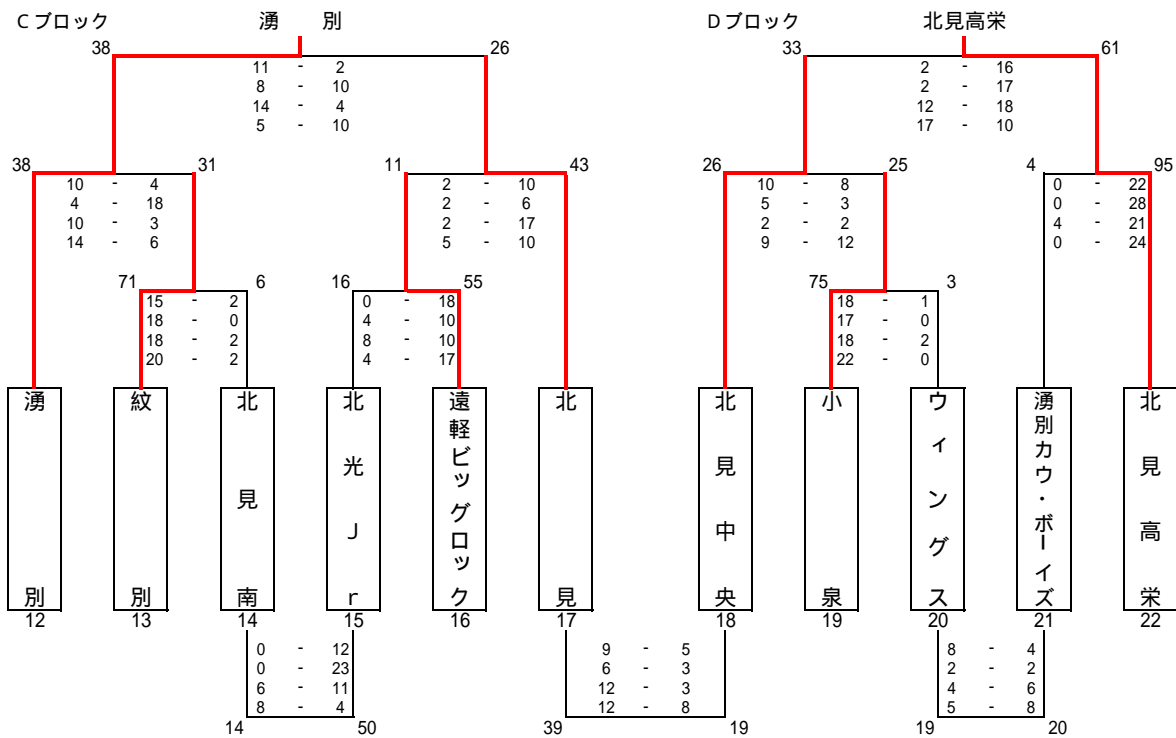

第23回北見地区夏季交歓大会 結果(男子)

	ポプラ	西地区	湧別	高栄	順位 勝敗
ポプラ		20 - 6 17 - 8 16 - 10 8 - 16	34 - 1 13 - 0 14 - 4 6 - 8	16 - 8 9 - 11 22 - 2 22 - 8	優勝 3勝0敗
西地区	6 - 20 8 - 17 10 - 16 16 - 8		6 - 5 7 - 8 8 - 14 16 - 14	12 - 12 6 - 9 10 - 16 9 - 9	4位 0勝3敗
湧別	1 - 34 0 - 13 4 - 14 8 - 6	5 - 6 8 - 7 14 - 8 14 - 16		7 - 9 4 - 10 8 - 11 4 - 7	3位 1勝2敗
高栄	8 - 16 11 - 9 2 - 22 8 - 22	12 - 12 9 - 6 16 - 10 9 - 9	9 - 7 10 - 4 11 - 8 7 - 4		準優勝 2勝1敗