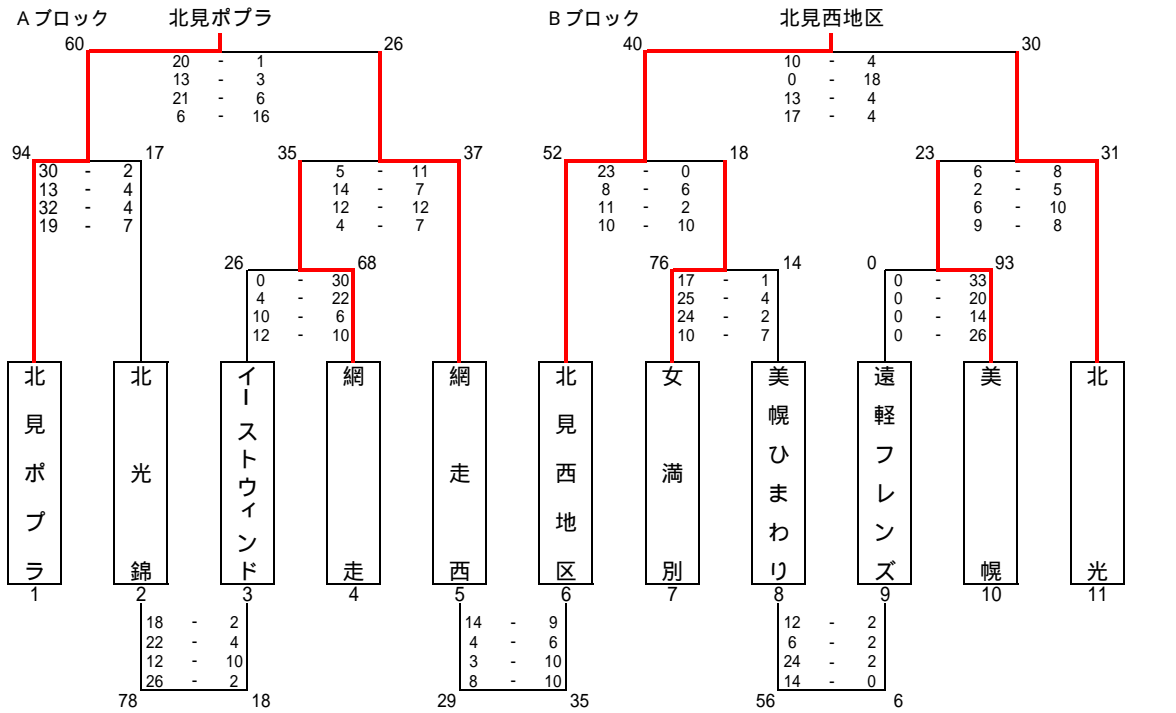

第23回北見地区夏季交歓大会 結果(男子)

	ポプラ	西地区	湧別	高栄	順位 勝敗
ポプラ		20 - 6 17 - 8 16 - 10 8 - 16	34 - 1 13 - 0 14 - 4 6 - 8	16 - 8 9 - 11 22 - 2 22 - 8	優勝 3勝0敗
西地区	6 - 20 8 - 17 10 - 16 16 - 8		6 - 5 7 - 8 8 - 14 16 - 14	12 - 12 6 - 9 10 - 16 9 - 9	4位 0勝3敗
湧別	1 - 34 0 - 13 4 - 14 8 - 6	5 - 6 8 - 7 14 - 8 14 - 16		7 - 9 4 - 10 8 - 11 4 - 7	3位 1勝2敗
高栄	8 - 16 11 - 9 2 - 22 8 - 22	12 - 12 9 - 6 16 - 10 9 - 9	9 - 7 10 - 4 11 - 8 7 - 4		準優勝 2勝1敗