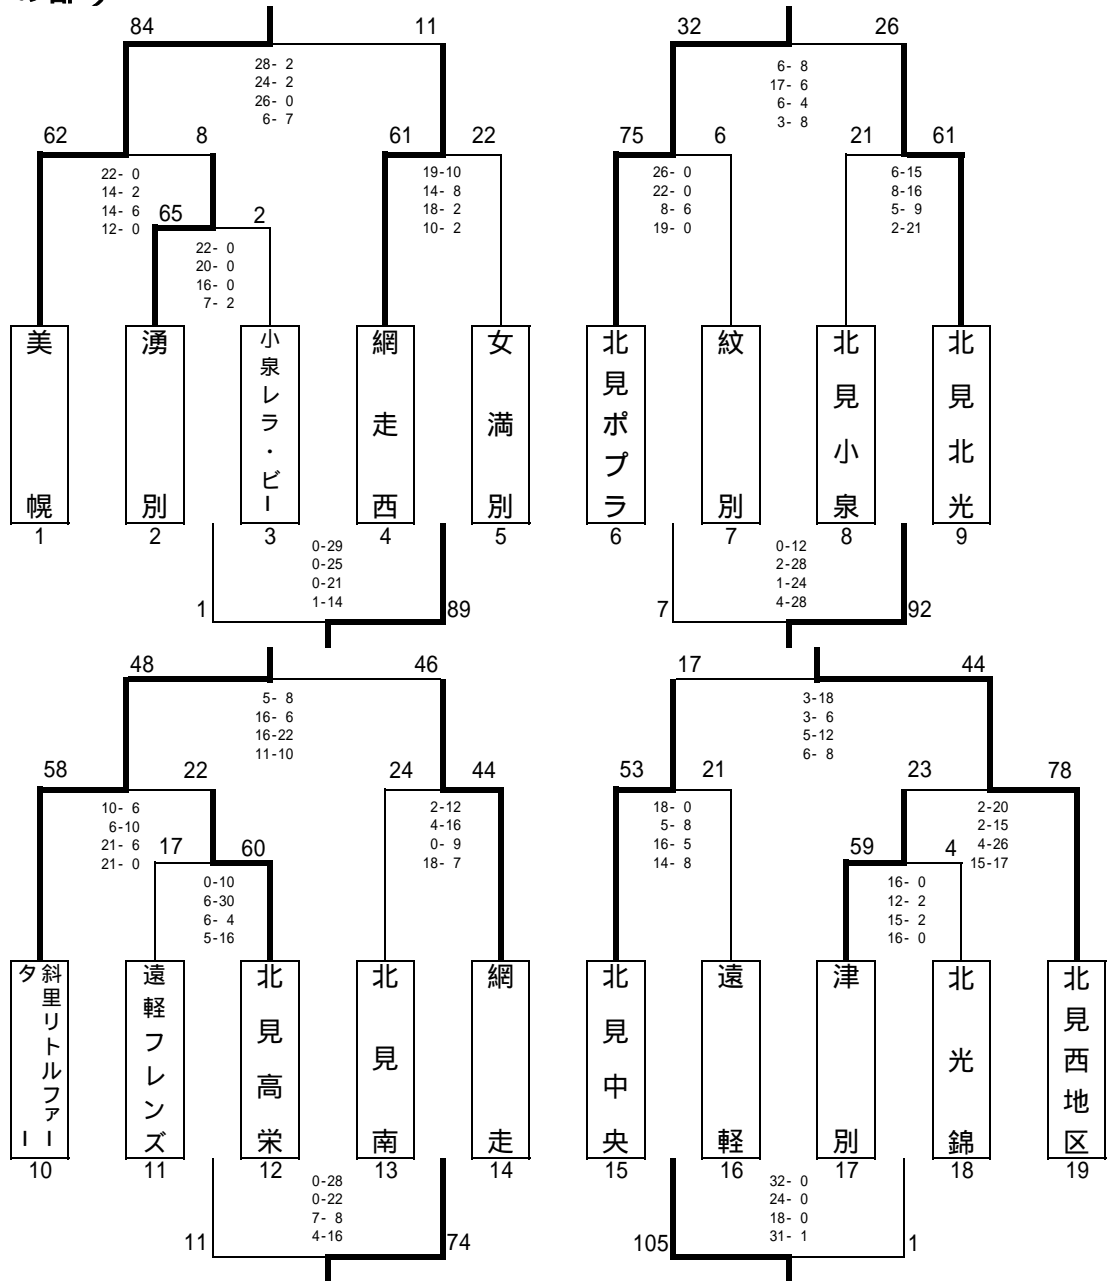

(男子の部)

決勝リーグ表

	美幌	北見ポプラ	斜里 L F	北見西地区	順位
美幌	-	16-10 19-2 18-4 13-5	12-4 8-10 21-4 16-11	10-3 13-9 12-10 8-8	3勝 優勝
北見ポプラ	66-21	-	9-13 8-17 10-19 16-10	2-7 6-11 8-4 8-8	3敗 第4位
斜里 L F	57-29	43-59	-	3-6 6-8 6-9 8-12	1勝2敗 第3位
北見西地区	43-30	24-30	23-35	-	2勝1敗 準優勝

優勝 美幌ミニバス少年団
準優勝 北見西地区少年団
第三位 斜里リトルファイターズ

第四位 北見ポプラ
第五位 網走ミニバス少年団
第六位 網走西ミニバス少年団

第七位 北見中央ミニバス少年団
第八位 北見北光ミニバス少年団