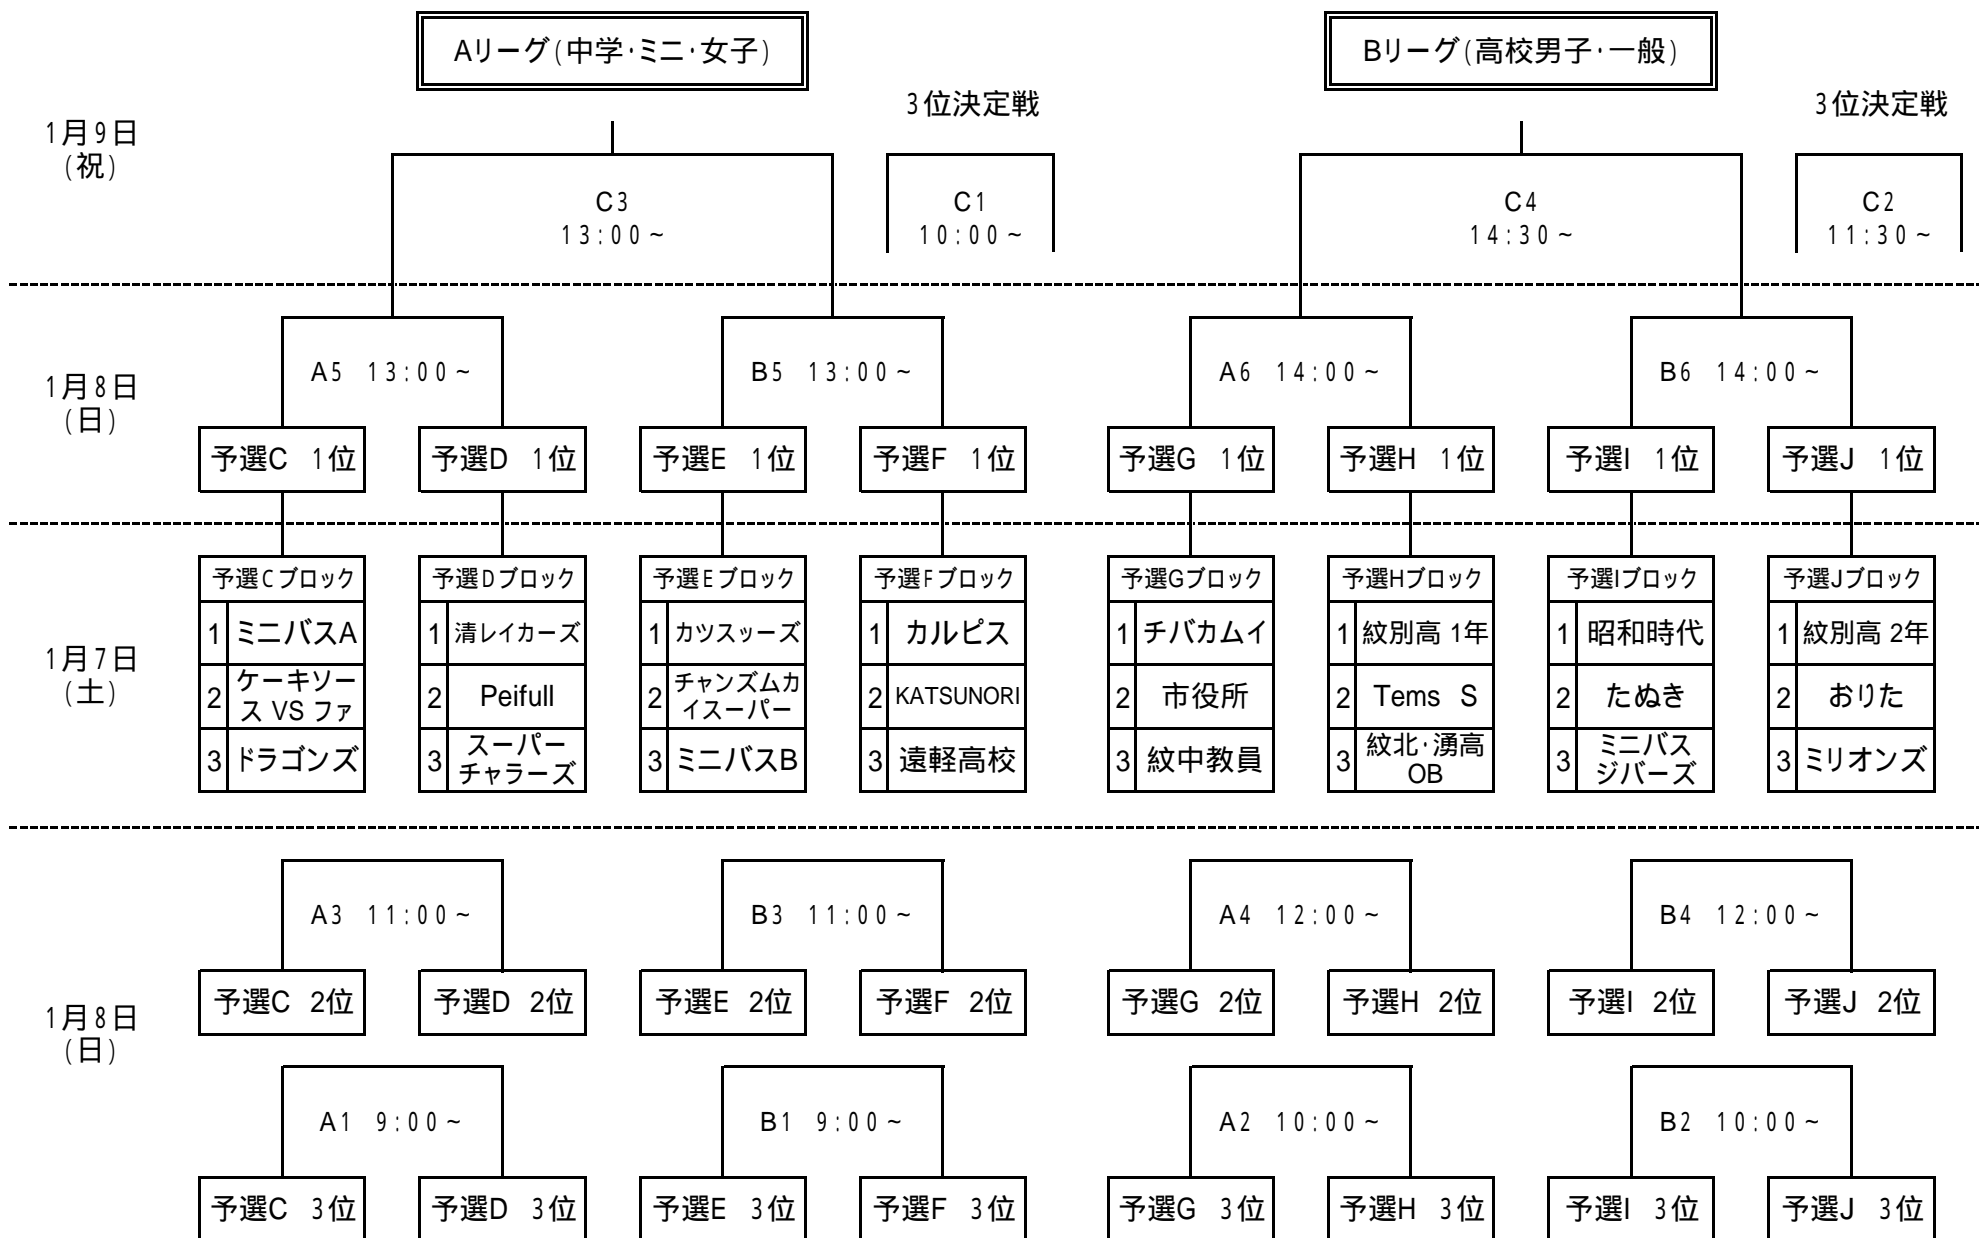

紋別ライオンズカップ市民バスケットボールFESTIVAL2012 組合せ

Aリーグ (中学・ミニ・女子)

(ミニ・中学)

予選Cブロック	C 1	C 2	C 3	勝敗	順位
ミニバスA		A 1 9:00	A 5 13:00		
ケーキソース VS ファ	A 1 9:00		A 3 11:00		
ドラゴンズ	A 5 13:00	A 3 11:00			

左のチームが淡色。
話し合いでユニ
フォームの色は変え
て良いがベンチは変
えない。